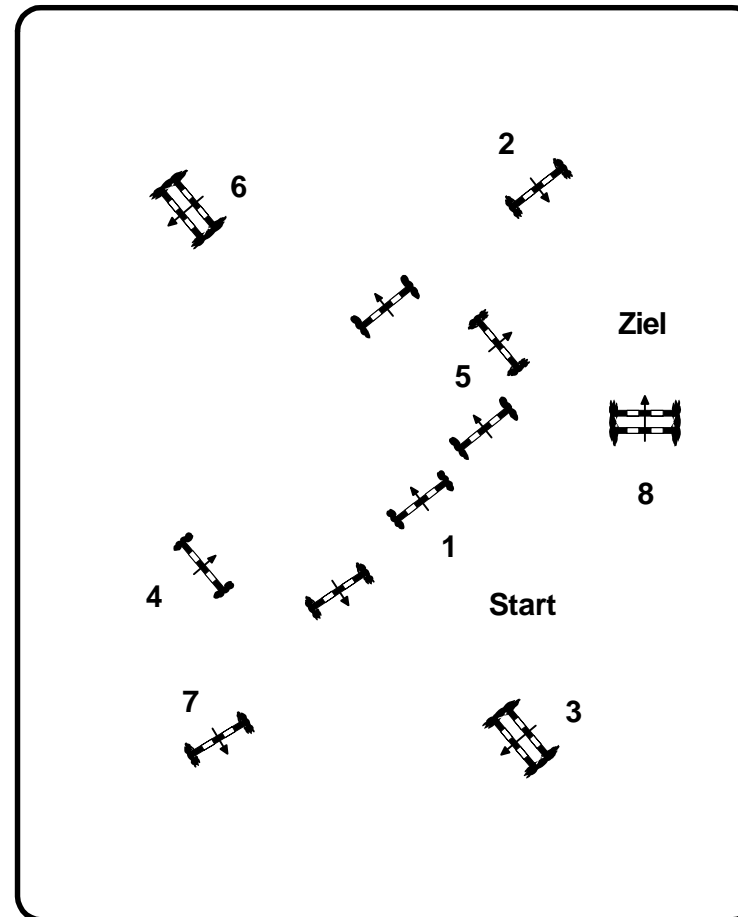

CSN - C NEU EDLHOF - ZWETTL

Prüfung Nr.: 30 & 31

Stilspringenidealzeit

Klasse: 80 & 90 cm

Samstag, 28. Mai 2022

Richtverf.: A
ÖTO § 204/4 & A 3
RG / Art.
Höhe: 80 & 90 cm

Tempo: 350 m/Min.

Bahnlänge: 390 mtr.
Erlaubte Zeit: 67 sek.
Höchstzeit: 134 sek.

Hindernisse: 8
Sprünge: 8
Hindernisfehler: sek.
Idealzeit: 60 sec.

1. Stechen über:

Bahnlänge: 0 mtr.
Erlaubte Zeit: 0 sek.
Höchstzeit: 0 sek.

Course Designer:
Rupert Ziller

30

31

Einritt
↔
Ausritt

Richter

Meldestelle