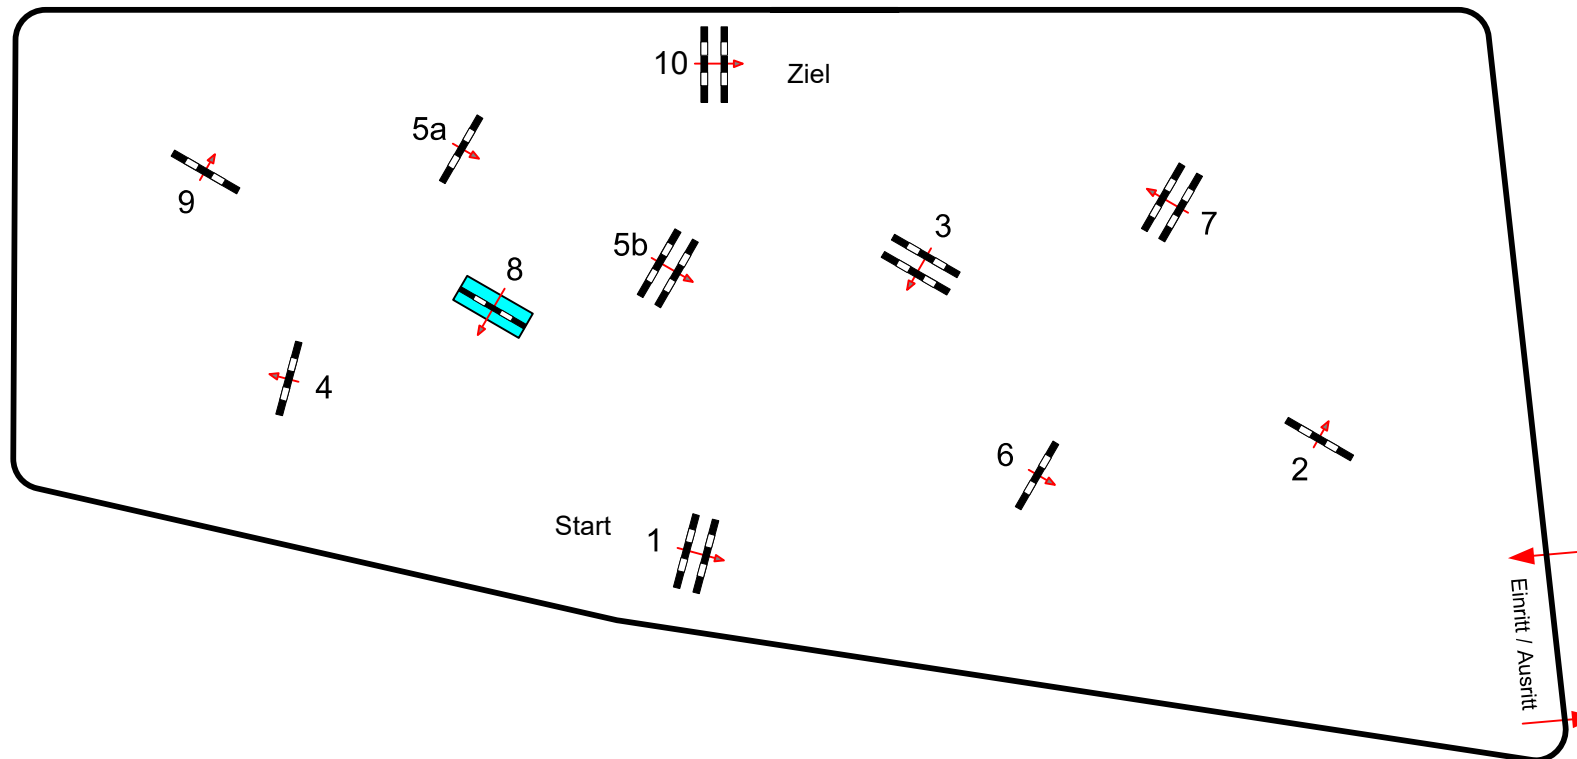

Reitturnier Winnenden 2022

Parcoursdesign
by
OBA Design
Oliver Barthel Josef Dilse

Prüfung Nr.: 06

Stilspringprüfung

Klasse: M*

Sonntag, 22. Mai 2022

Beginn: 9:30 Uhr

Richtverf.: A
LPO § 520,3a
FEI RG / Art.
Höhe: 1,25 mtr.

Tempo: 350 m/Min.
Bahnlänge: 410 mtr.
Erlaubte Zeit: 71 sek.
Höchstzeit: 142 sek.

Hindernisse: 10
Sprünge: 11
Hindernisfehler: sek.
Geschl. Hindernis:

über:
Bahnlänge: 0 mtr.
Erlaubte Zeit: 0 sek.
Höchstzeit: 0 sek.