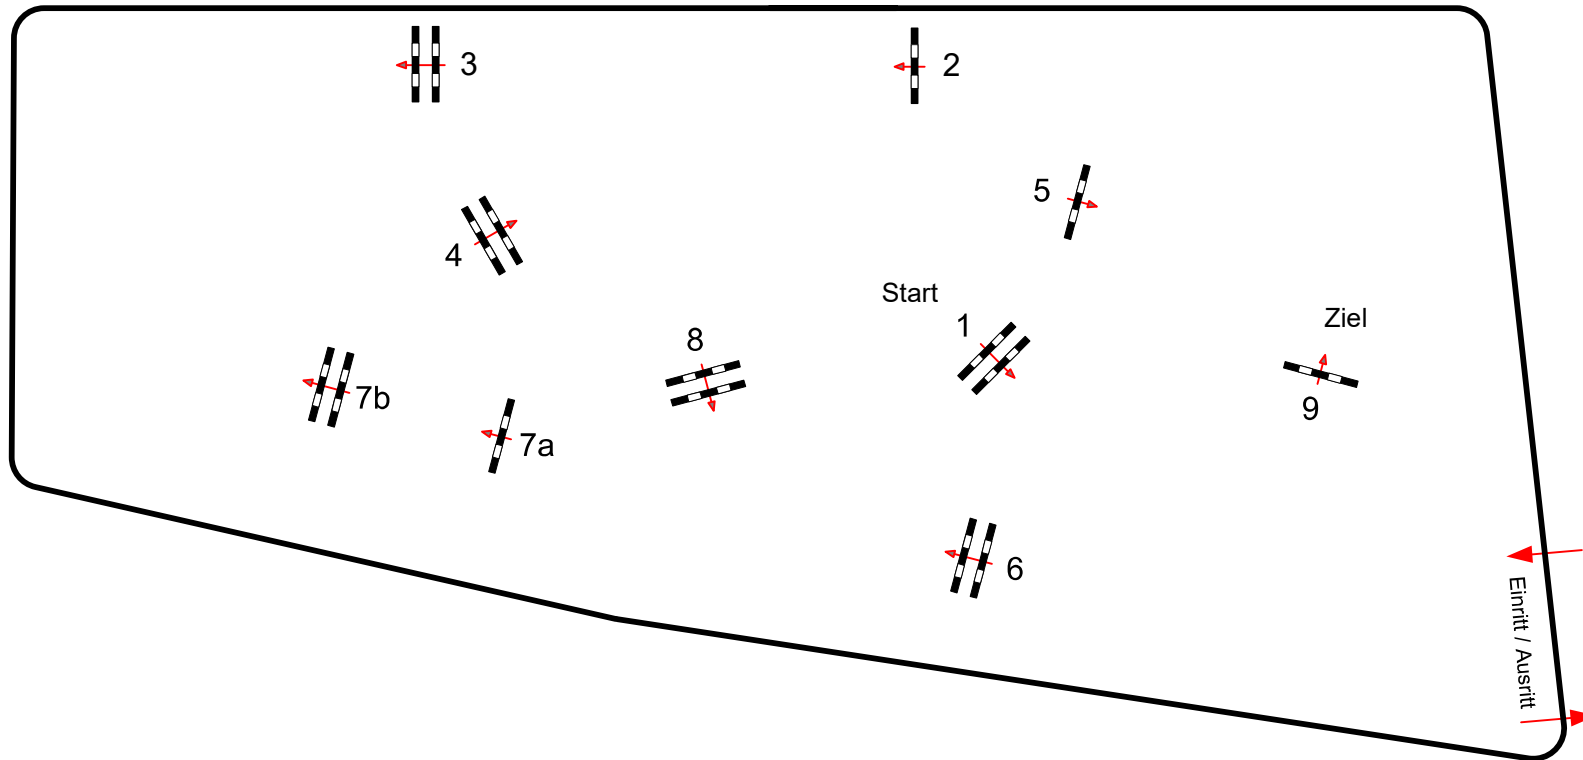

Reitturnier Winnenden 2022

Parcoursdesign
by
OBA Design
Oliver Barthel Josef Dilse

Prüfung Nr.: 08

Stilspringen

Klasse: L

Samstag, 21. Mai 2022

Beginn: 9:00 Uhr

Richtverf.: A
LPO § 520,3a
FEI RG / Art.
Höhe: 1,15 mtr.

Tempo: 350 m/Min.
Bahnlänge: 400 mtr.
Erlaubte Zeit: 69 sek.
Höchstzeit: 138 sek.

Hindernisse: 9
Sprünge: 10
Hindernisfehler: sek.
Geschl. Hindernis:

über:
Bahnlänge: 0 mtr.
Erlaubte Zeit: 0 sek.
Höchstzeit: 0 sek.