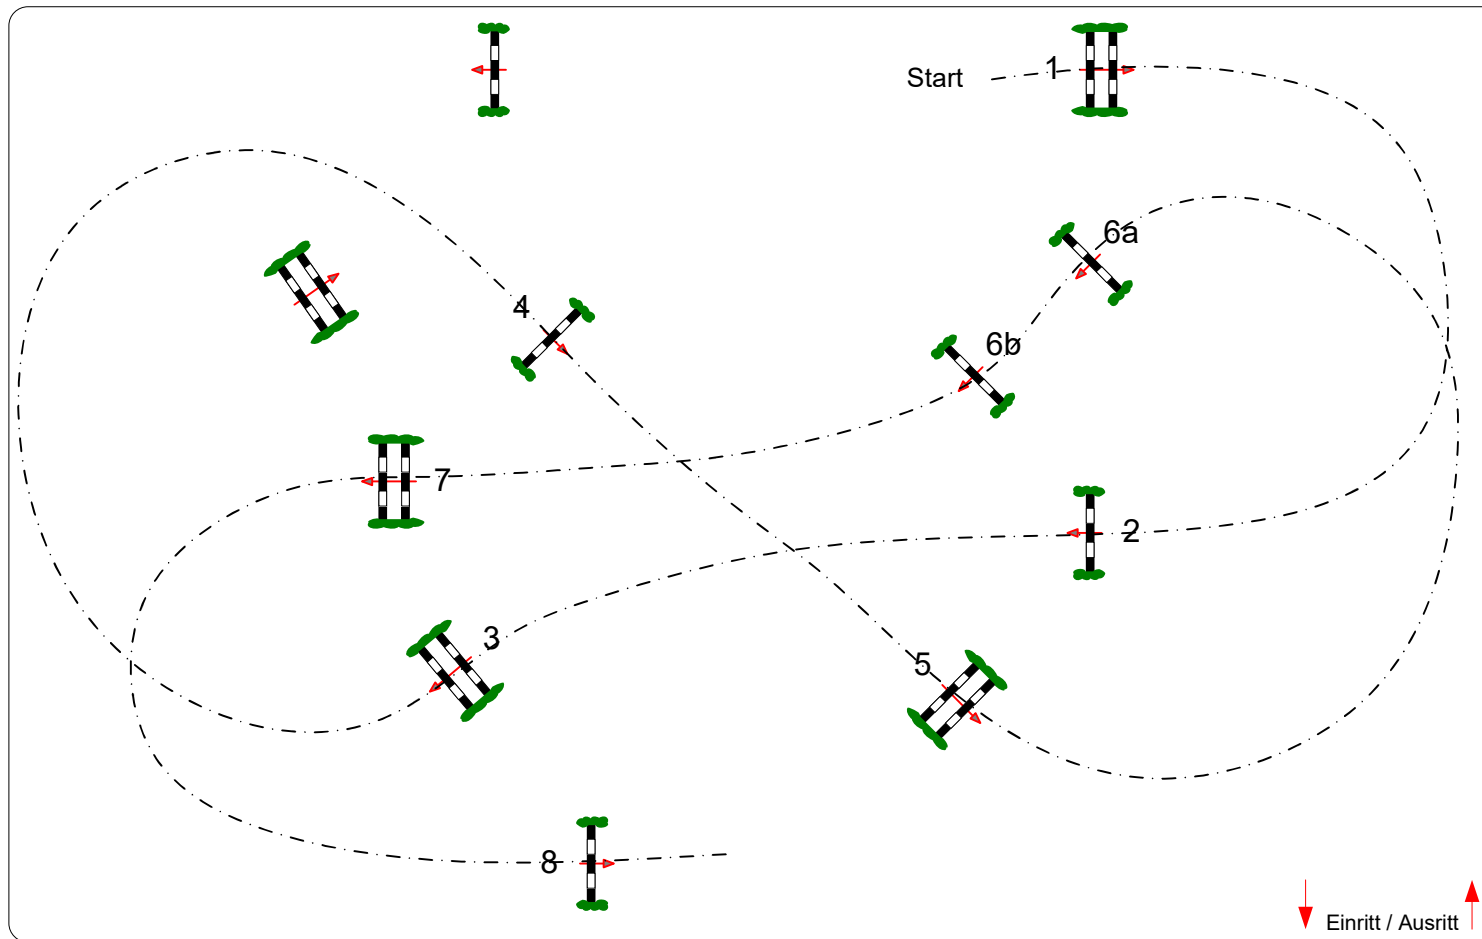

# Springturnier Dähre, 30.04.-01.05.2022

Prüfung Nr.: 9

Kleine Tour

Spring-LP m. Zeitwertung

Klasse: A\*

Sonntag, 1. Mai 2022

Beginn: 9:00 Uhr

Richtverf.: A  
LPO § 501,A1  
FEI RG / Art.  
Höhe: 0,95 mtr.

Tempo: 350 m/Min.  
Bahnlänge: 395 mtr.  
Erlaubte Zeit: 68 sek.  
Höchstzeit: 136 sek.

Hindernisse:  
Sprünge:  
Hindernisfehler: sek.  
Geschl. Hindernis:

1. Stechen über:  
Bahnlänge: 0 mtr.  
Erlaubte Zeit: 0 sek.  
Höchstzeit: 0 sek.

2. Stechen über:  
Bahnlänge: 0 mtr.  
Erlaubte Zeit: 0 sek.  
Höchstzeit: 0 sek.

Course Designer  
Björn Radtke  
..... (GER)

Meldestelle

Richter