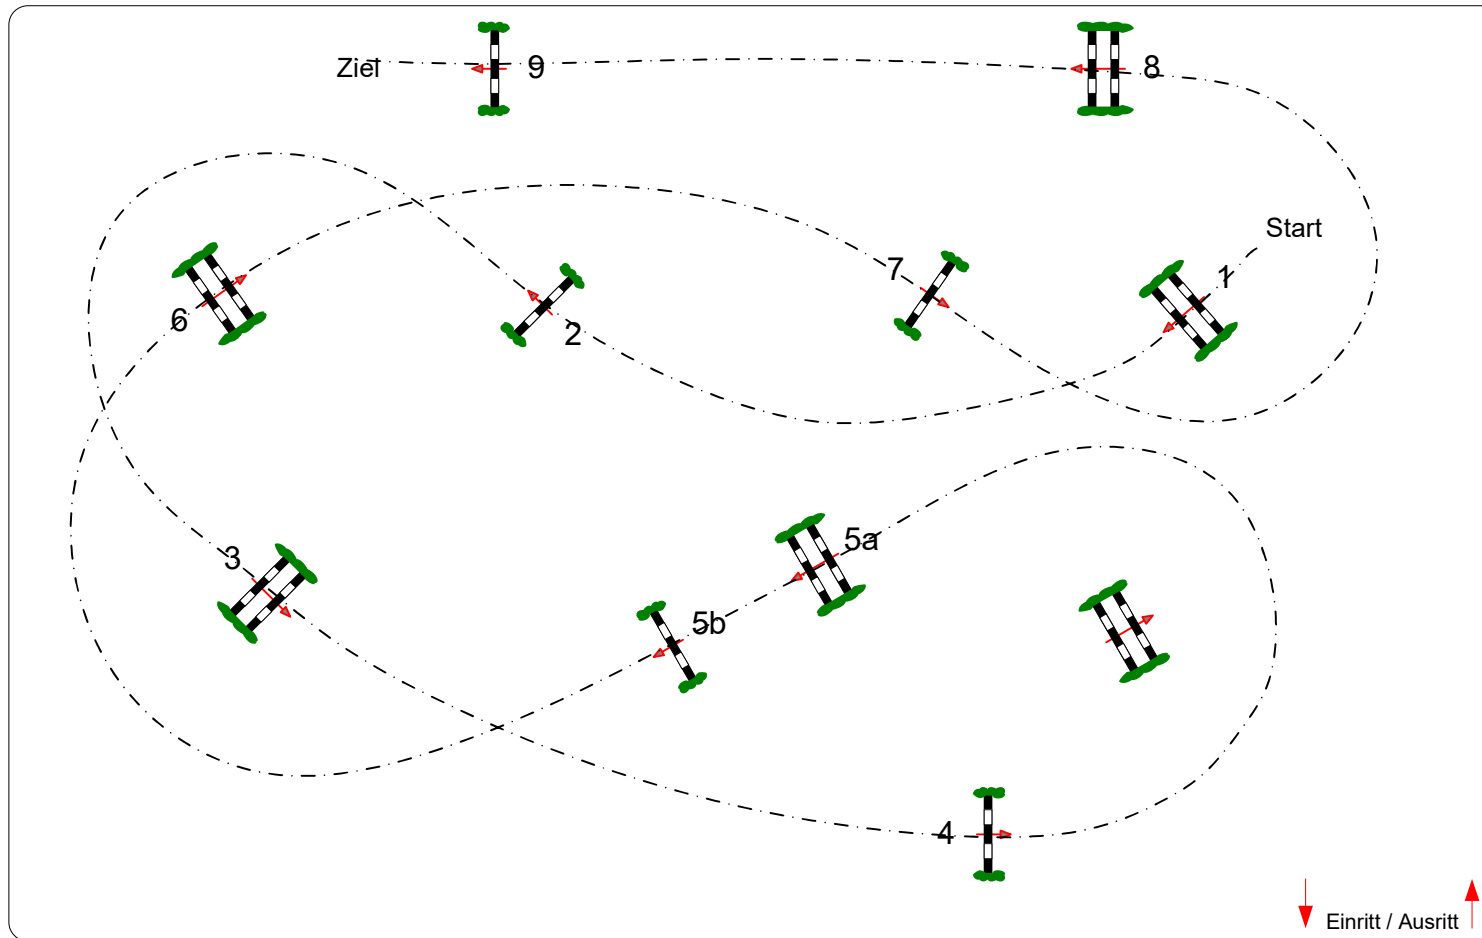

# Springturnier Dähre, 30.04.-01.05.2022

Prüfung Nr.: 8

Springpferde Tour

Springpferde-LP

Klasse: L

Samstag, 30. April 2022

Beginn: 13:00 Uhr

Richtverf.: A  
LPO § 363.1  
FEI RG / Art.  
Höhe: 1,15 mtr.

Tempo: 350 m/Min.  
Bahnlänge: 385 mtr.  
Erlaubte Zeit: 66 sek.  
Höchstzeit: 132 sek.

Hindernisse:  
Sprünge:  
Hindernisfehler: sek.  
Geschl. Hindernis:

1. Stechen über:  
Bahnlänge: 0 mtr.  
Erlaubte Zeit: 0 sek.  
Höchstzeit: 0 sek.

2. Stechen über:  
Bahnlänge: 0 mtr.  
Erlaubte Zeit: 0 sek.  
Höchstzeit: 0 sek.

Course Designer  
Björn Radtke  
..... (GER)

Meldestelle

Richter

Einritt / Ausritt