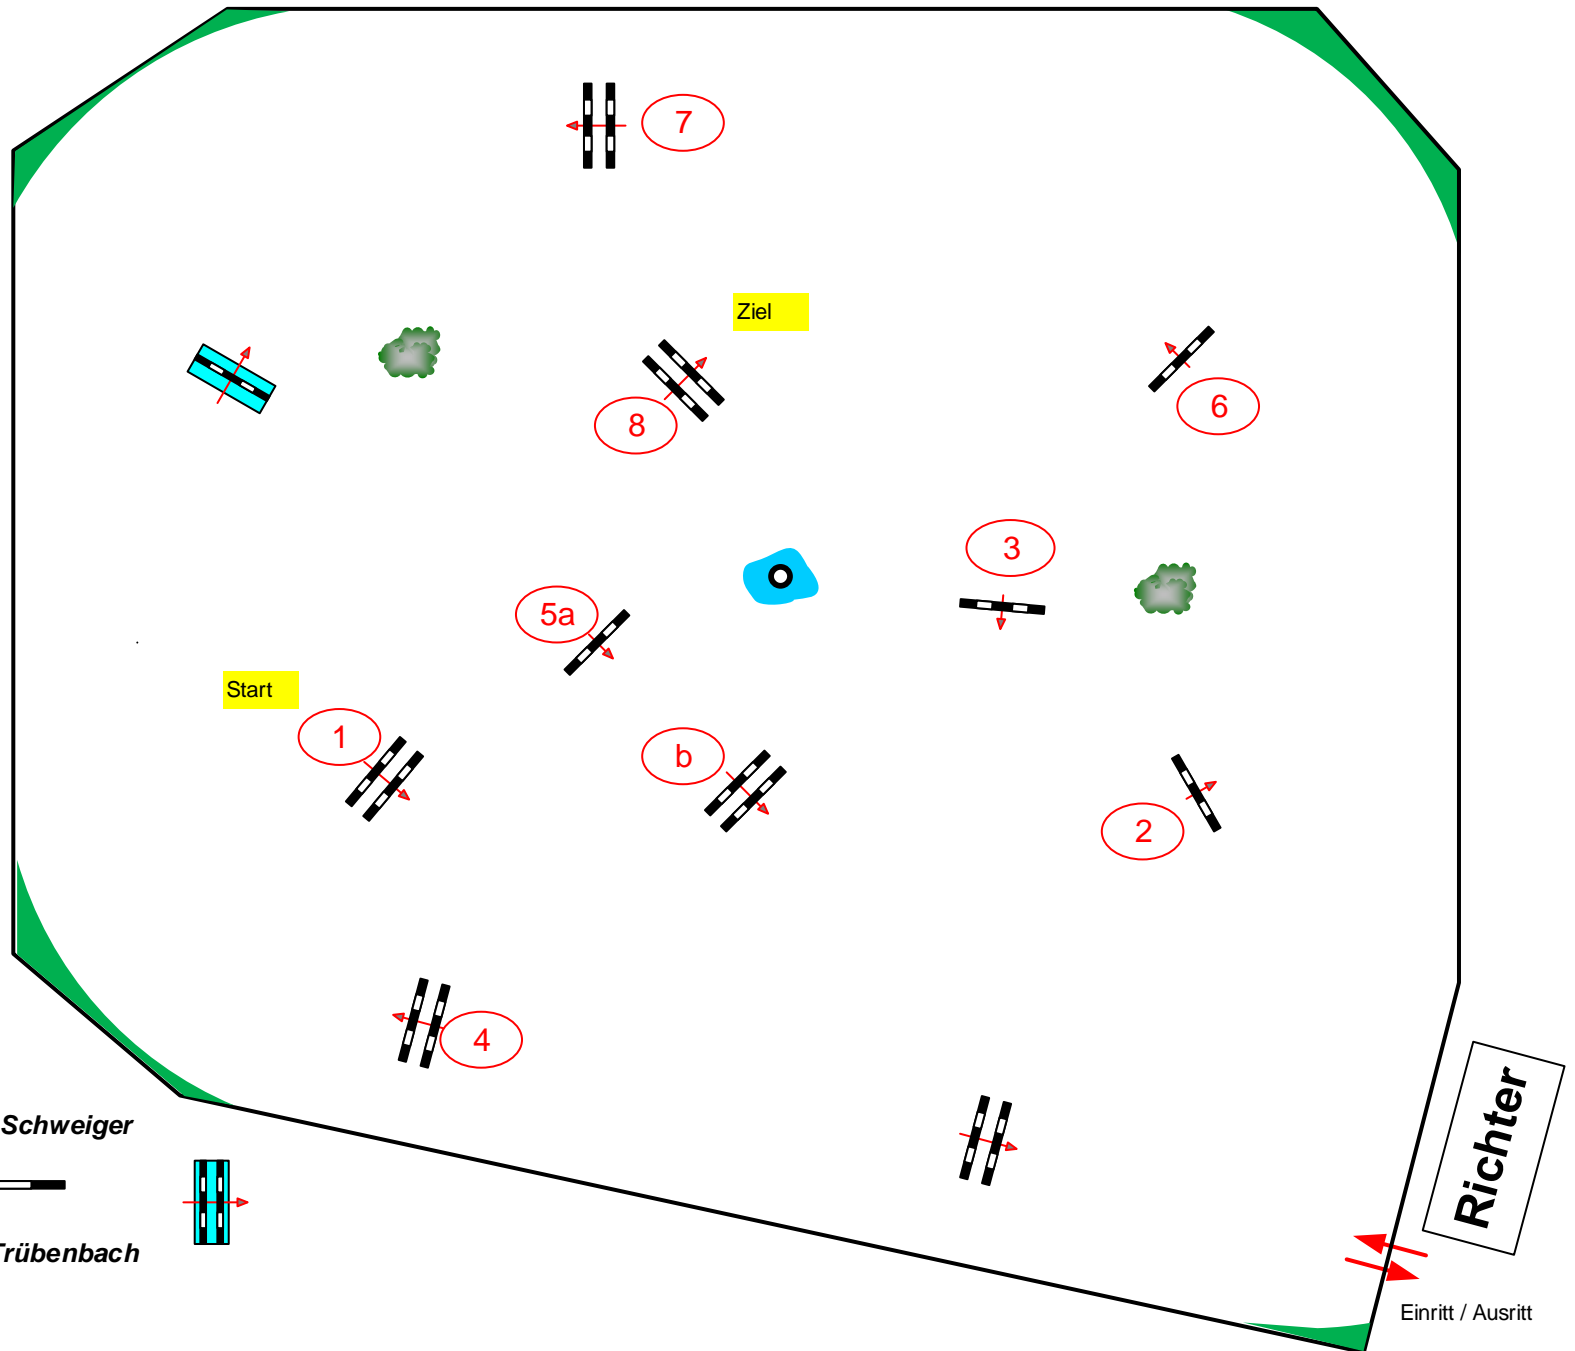

Tempo: 375 m/Min.

Bahnlänge: 390 mtr.  
Erlaubte Zeit: 63 sek.  
Höchstzeit: 126 sek.

Hindernisse: 8  
Sprünge: 9  
Hindernisfehler: sek.  
geschl. Hindernis:

über:

Bahnlänge: 0 mtr.  
Erlaubte Zeit: 0 sek.  
Höchstzeit: 0 sek.

2. Stechen über:

Bahnlänge: 0 mtr.  
Erlaubte Zeit: 0 sek.  
Höchstzeit: 0 sek.

PC: Georg Schweiger

Einritt / Ausritt