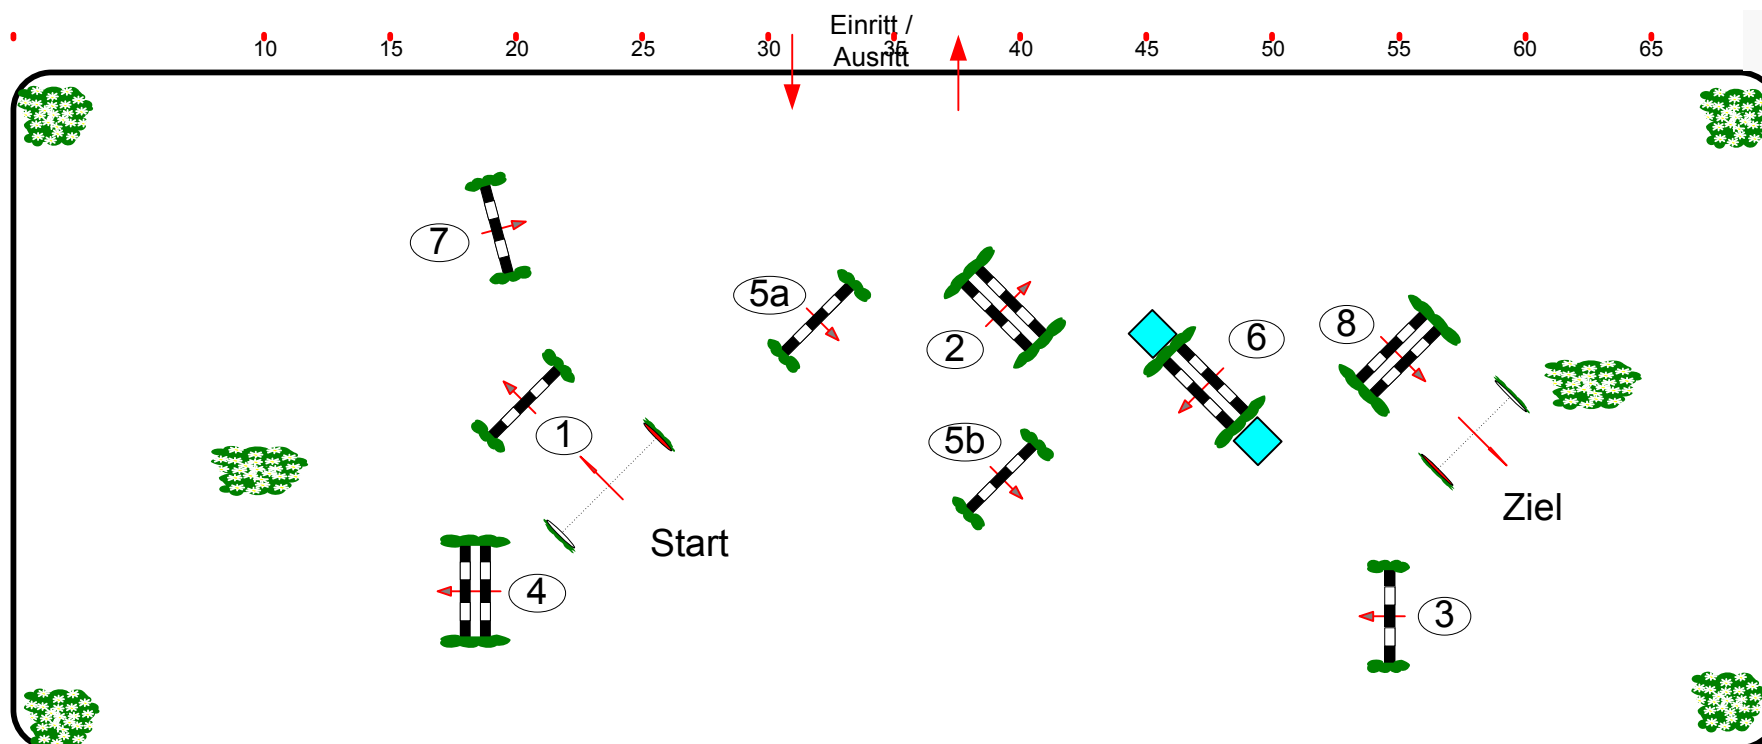

Prussendorf 30.11.-5.12. 2021

Christmas Jumping Trophy

Prüfung Nr.: 1

Springferde Tour

Springferdeprüfung

Klasse: A*

Dienstag, 30. November 2021 Beginn: 8:00 Uhr

Richtverf.: A
LPO § 363.1
FEI RG / Art.
Höhe: 0,95 mtr.

Tempo: 350 m/Min.
Bahnlänge: 410 mtr.
Erlaubte Zeit: 71 sek.
Höchstzeit: 142 sek.

Hindernisse: 8
Sprünge: 9
Hindernisfehler: sek.
Geschl. Hindernis:

1. Stechen über:
Bahnlänge: 0 mtr.
Erlaubte Zeit: 0 sek.
Höchstzeit: 0 sek.

2. Stechen über:
Bahnlänge: 0 mtr.
Erlaubte Zeit: 0 sek.
Höchstzeit: 0 sek.

RICHTER

Parcourschef
Martin Lühmann
01712177862
David Lampe