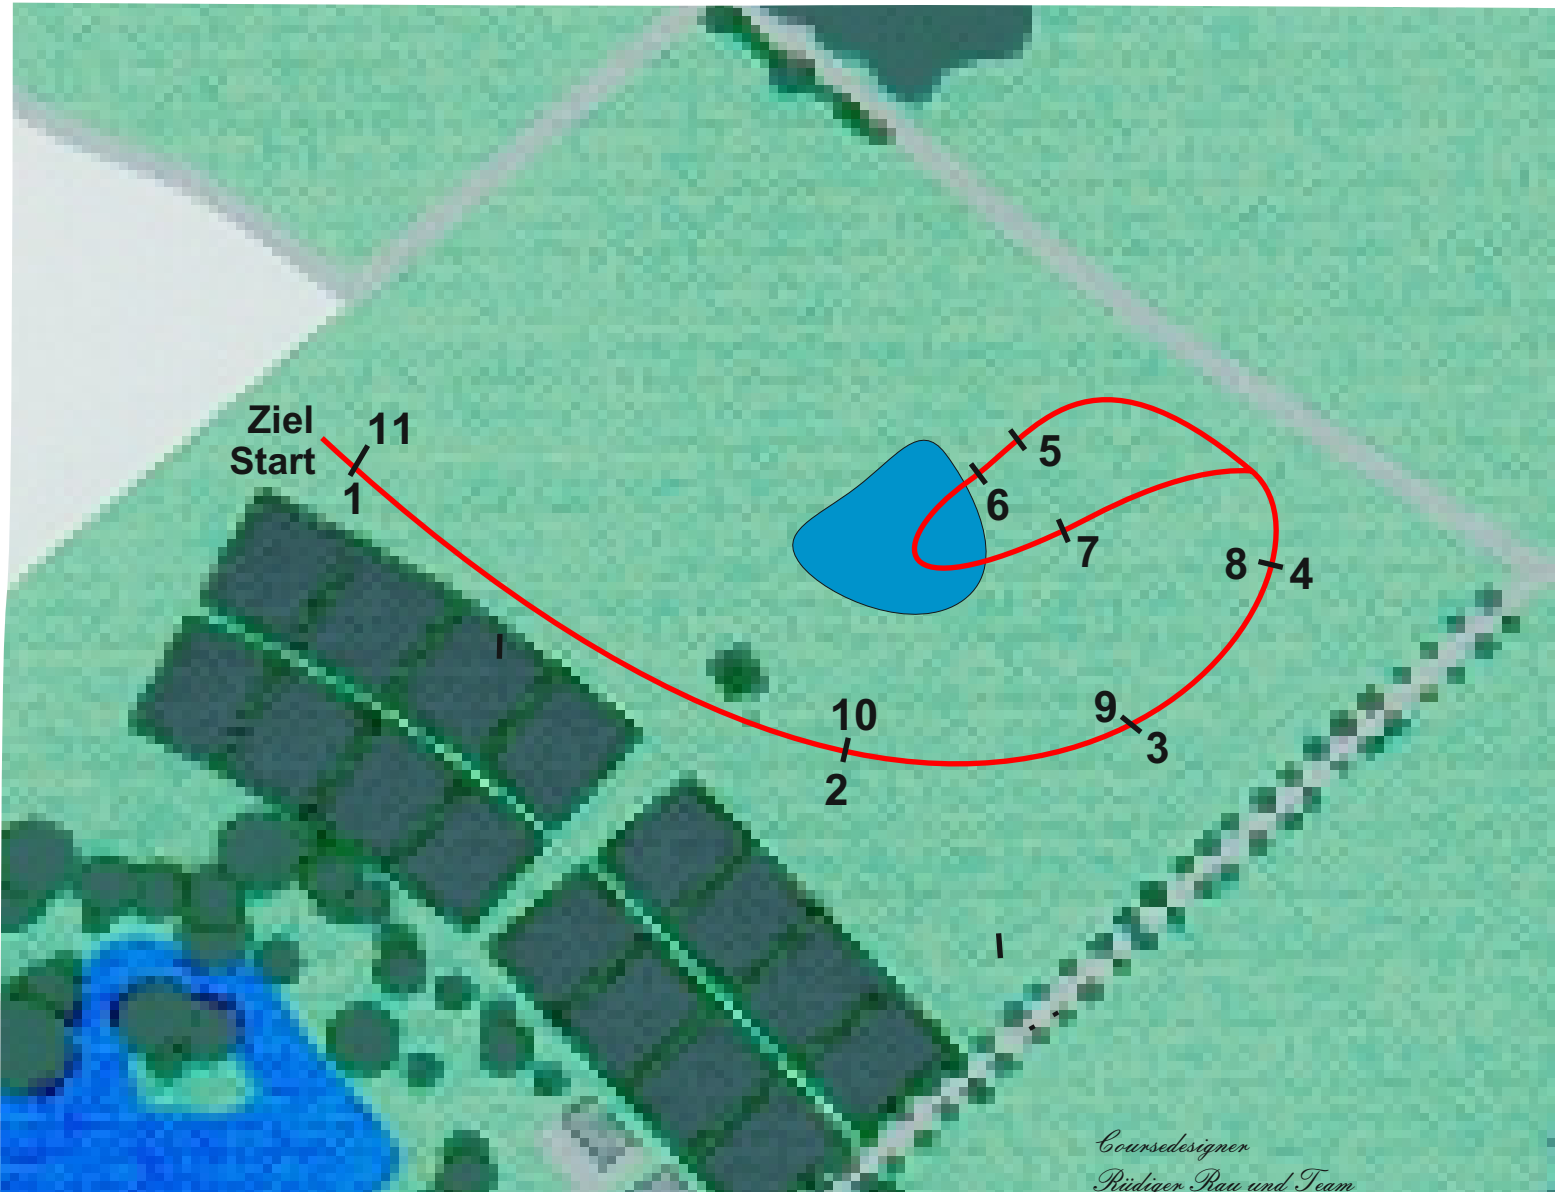

Stilgelände Kl. E 31.10.2021 Gut Weiherhof

Länge: 1000 m Schilder: grün

Höchstzeit: 5 min.

- 01 Stamm
- 02 Dreieck
- 03 Bürste
- 04 Schweinestall
- 05 Stamm
- 06 Wassereinritt
- 07 Halbrund
- 08 Schweinestall
- 09 Bürste
- 10 Dreieck
- 11 Stamm