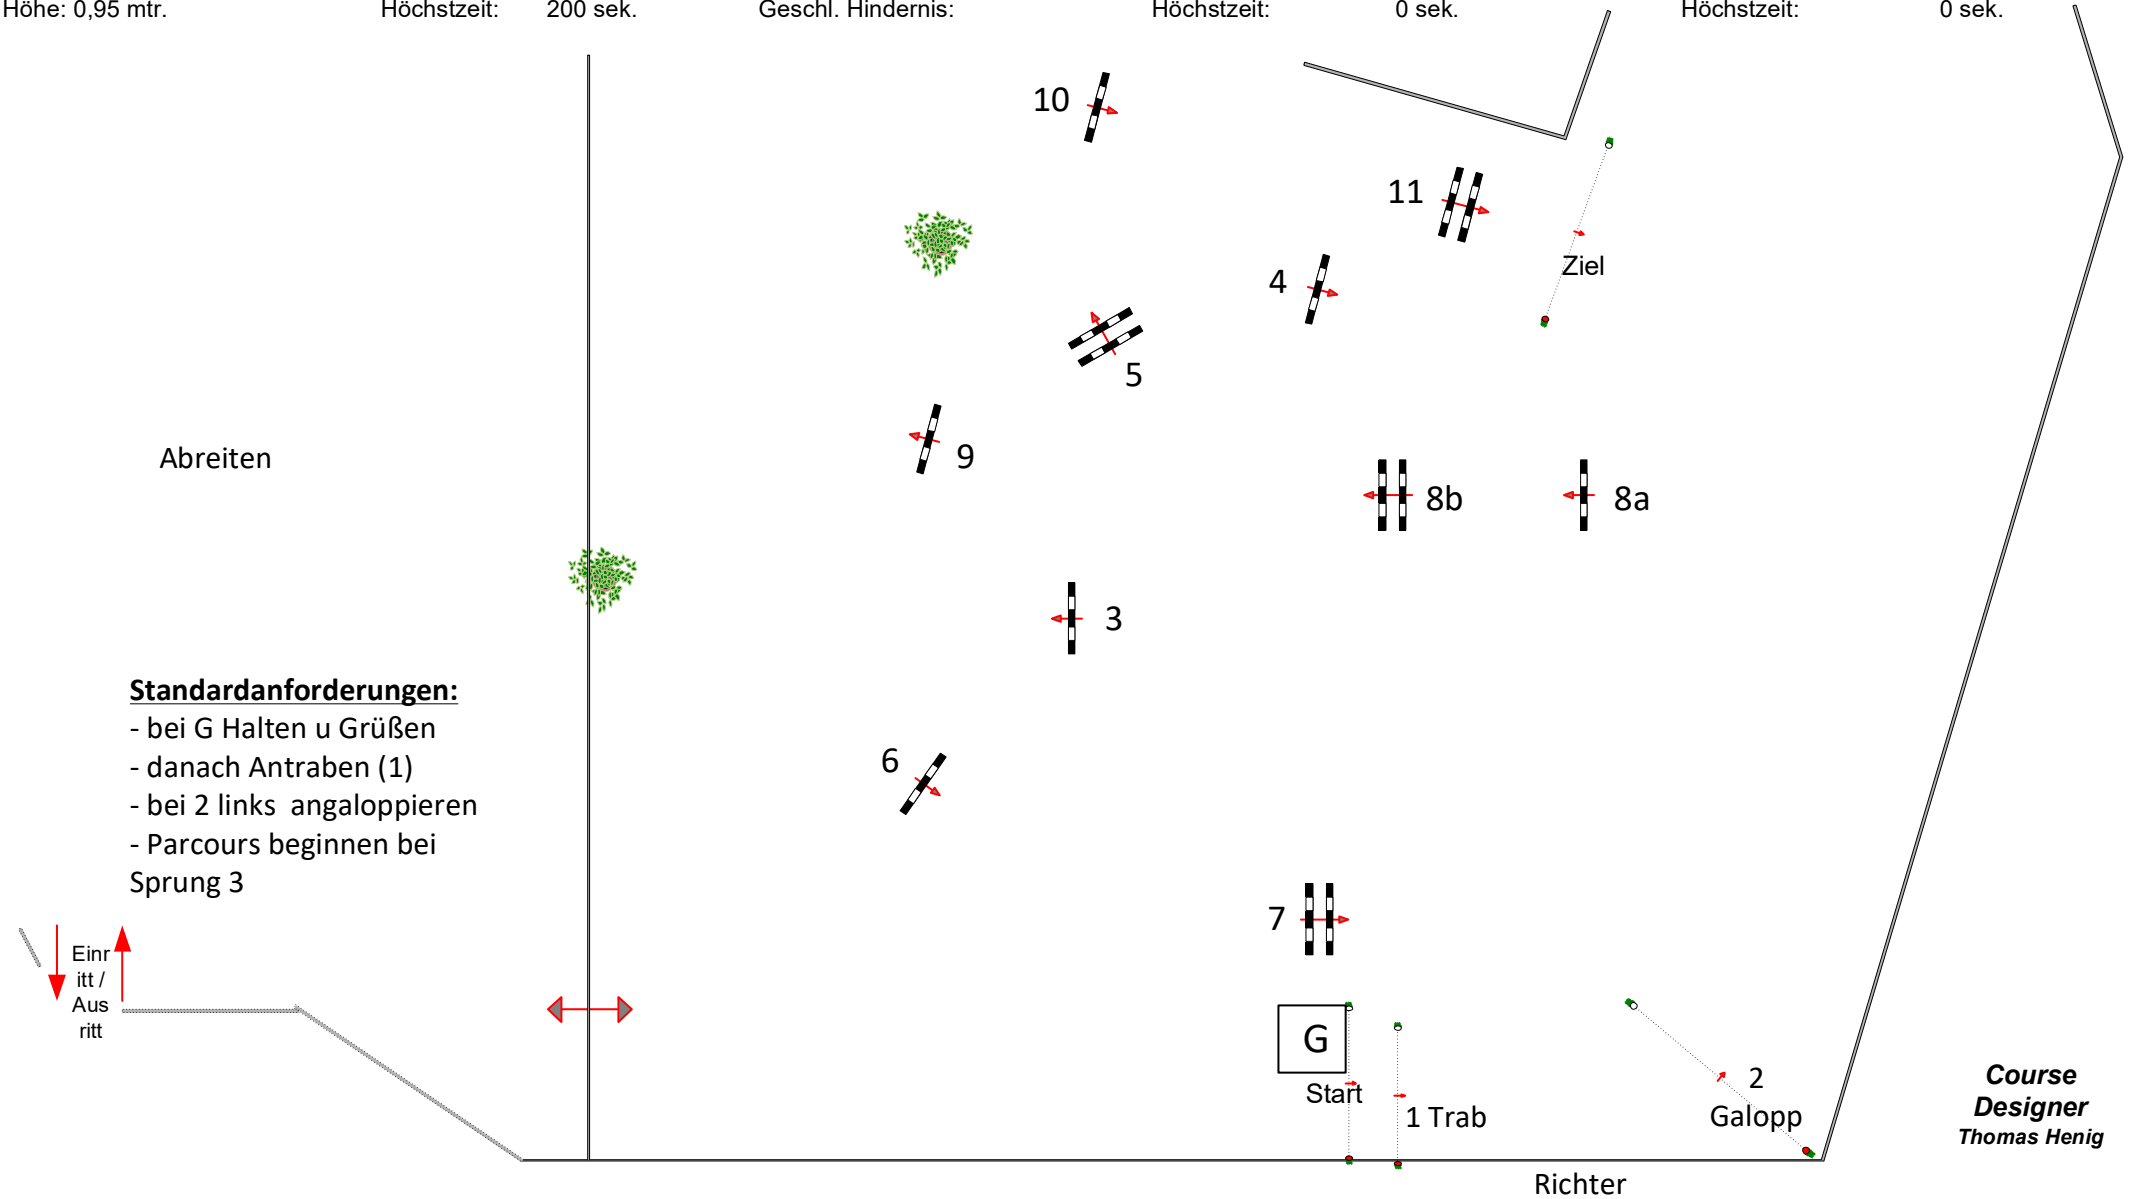

Fördergruppenturnier Tübingen 2020

Prüfung Nr.: 02

Stil-Spring-LP mit Standardanforderungen

Klasse: A*

Sonntag, 10. Oktober 2021

Beginn: 13:30 Uhr

Richtverf.:
LPO § 520,3f
FEI RG / Art.
Höhe: 0,95 mtr.

Tempo: 350 m/Min.
Bahnlänge: 580 mtr.
Erlaubte Zeit: 100 sek.
Höchstzeit: 200 sek.

Hindernisse: 11
Sprünge: 10
Hindernisfehler: sek.
Geschl. Hindernis:

1. Stechen über:
Bahnlänge: 0 mtr.
Erlaubte Zeit: 0 sek.
Höchstzeit: 0 sek.

2. Stechen über:
Bahnlänge: 0 mtr.
Erlaubte Zeit: 0 sek.
Höchstzeit: 0 sek.

Course Designer
Thomas Henig