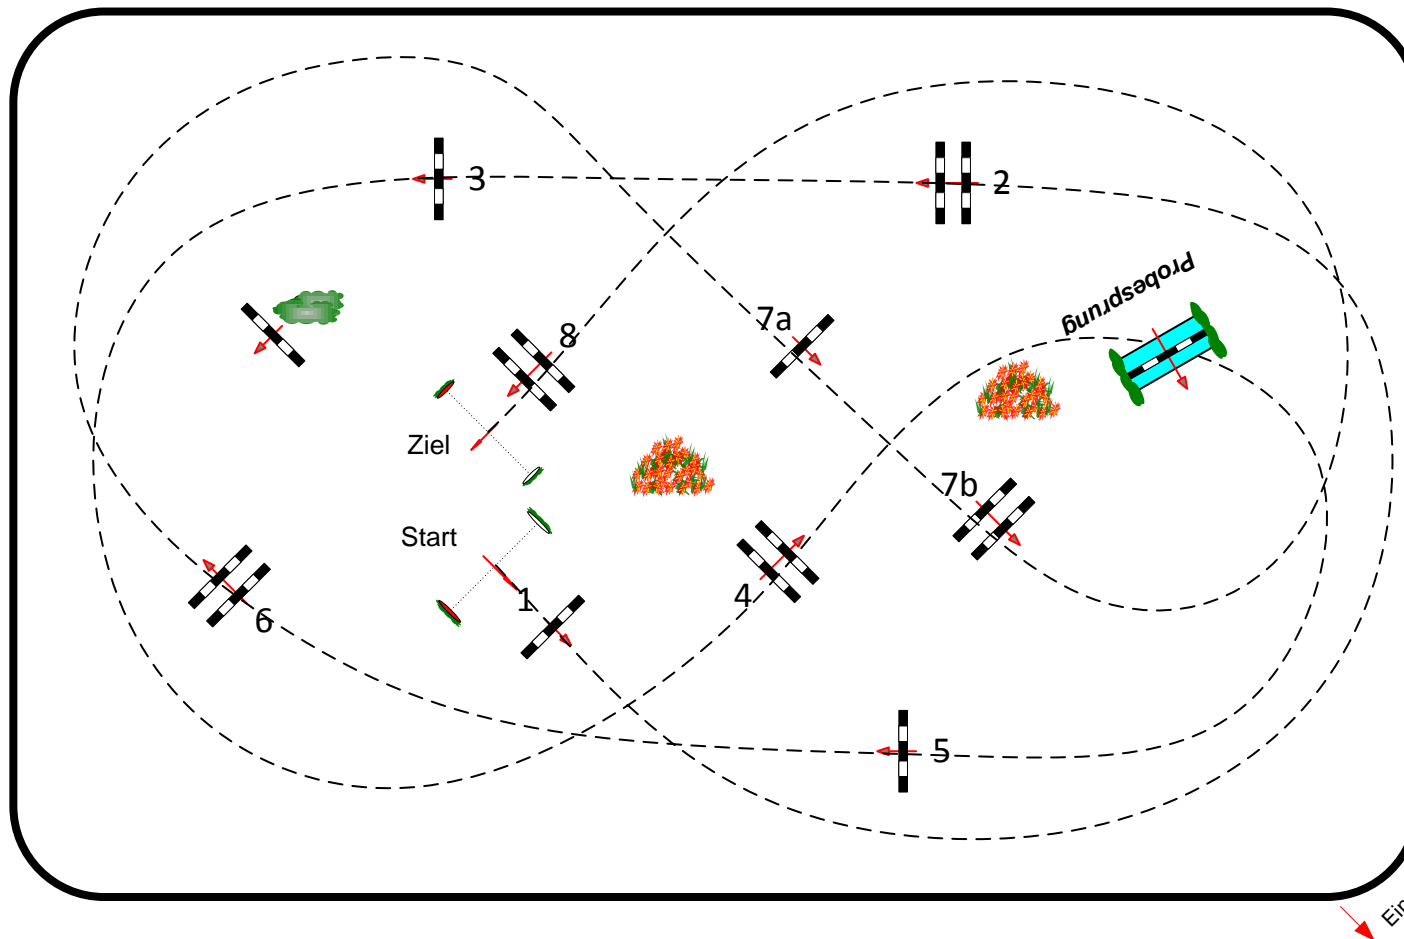

# Bad Schmiedeberg Wiesengrundturnier 17.-19.09.2021

Prüfung Nr.: 8

Springpferde Tour

Springpferde-LP

Klasse: A\*

Freitag, 17. September 2021

Beginn: 14:00 Uhr

Richtverf.: Wertnote  
LPO § 363.1  
FEI RG / Art.  
Höhe: 0,95 mtr.

Tempo: 350 m/Min.  
Bahnlänge: 420 mtr.  
Erlaubte Zeit: 72 sek.  
Höchstzeit: 144 sek.

Hindernisse: 8  
Sprünge: 9  
Hindernisfehler: sek.  
Geschl. Hindernis:

1. Stechen über:  
Bahnlänge: 0 mtr.  
Erlaubte Zeit: 0 sek.  
Höchstzeit: 0 sek.

2. Stechen über:  
Bahnlänge: 0 mtr.  
Erlaubte Zeit: 0 sek.  
Höchstzeit: 0 sek.

**Richter**

**Parcoursgestaltung**  
**Michael Dreibrodt**  
**Tel.015231861231**

Eintritt / Ausritt