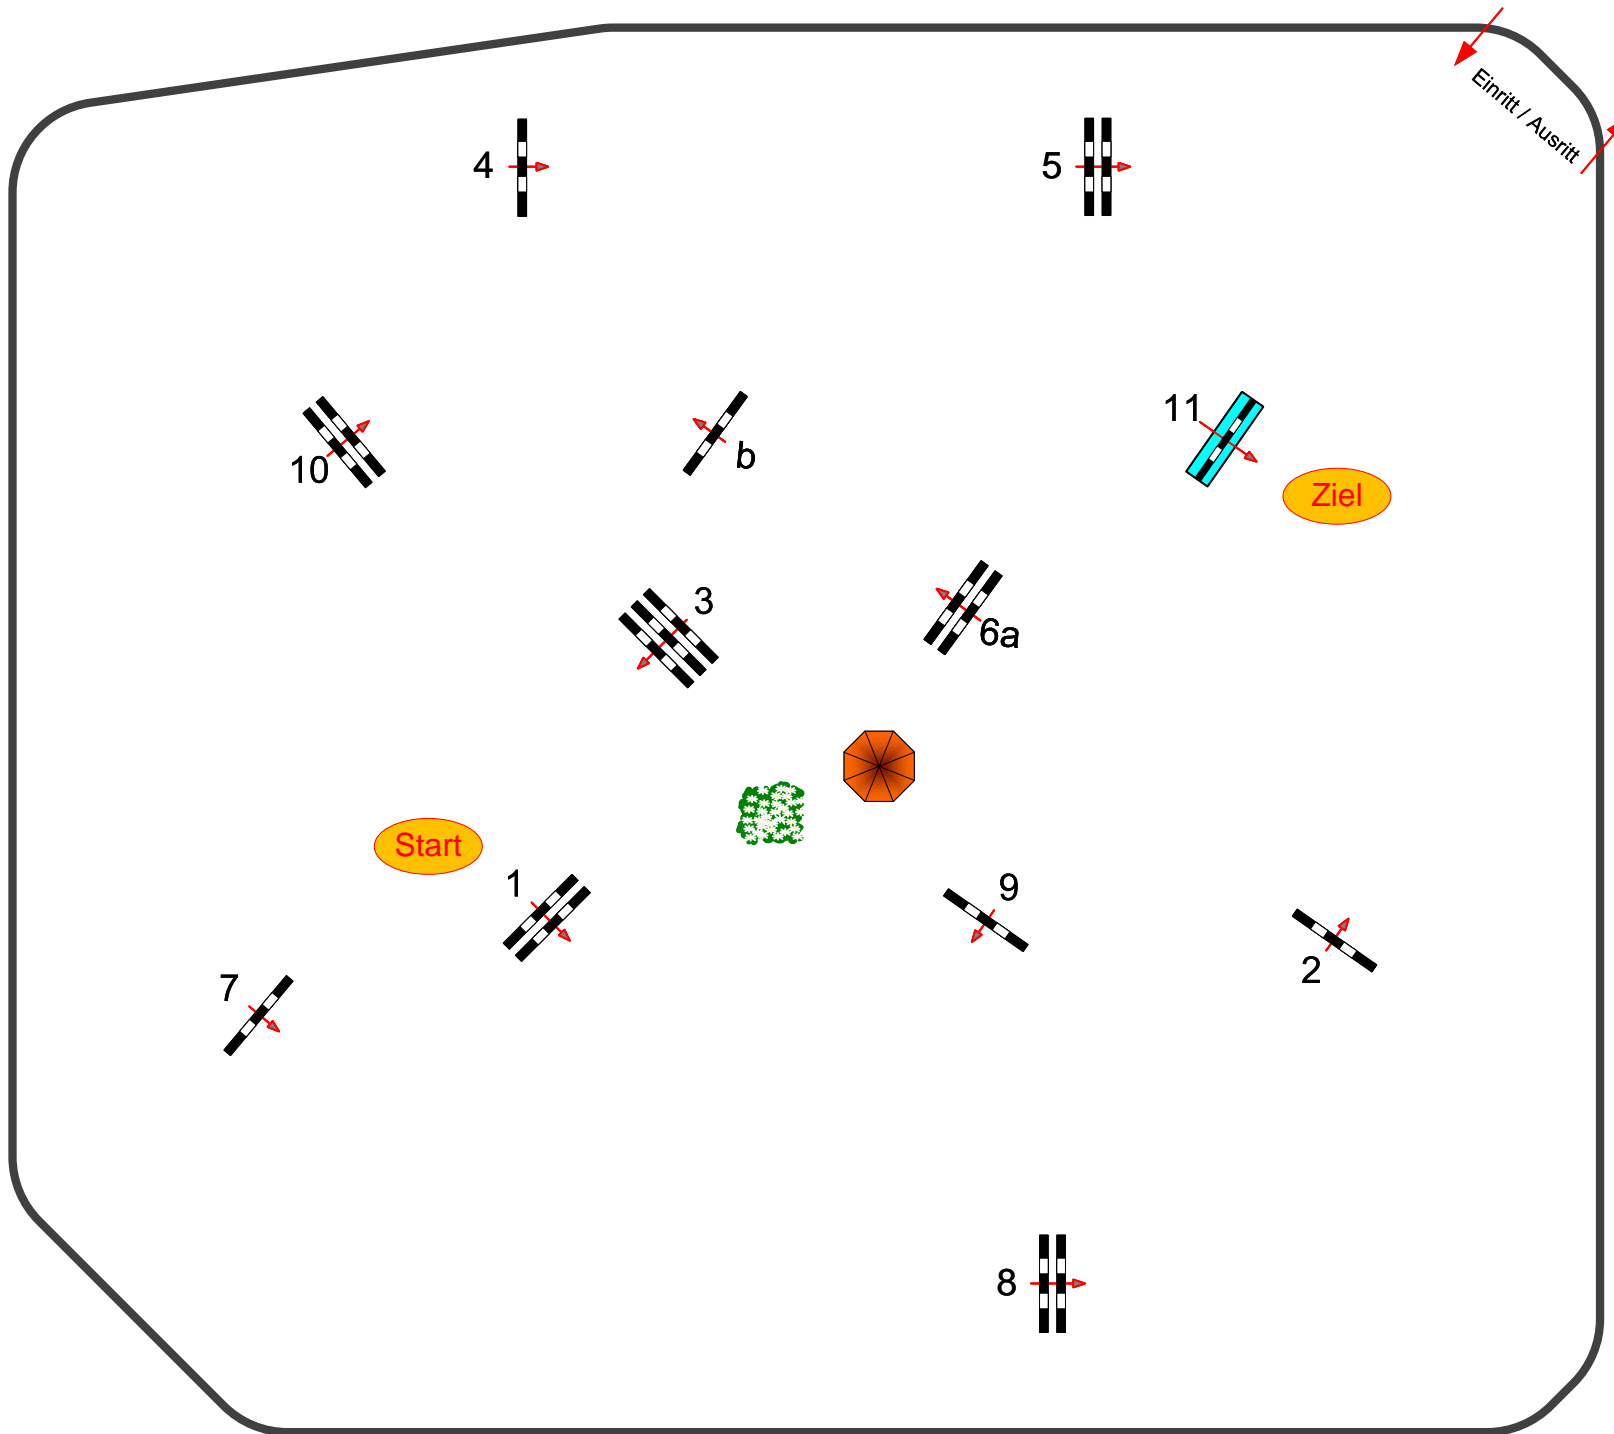

Sonnefeld - Frankenhof 2021

Prüfung Nr.: 2

Springpferdeprüfung

Klasse: L

Freitag, 1. Oktober 2021

Richtverf.: A
LPO § 363.1
RG / Art.
Höhe: 1,15 mtr.

Tempo: 350 m/Min.

Bahnlänge: 460 mtr.
Erlaubte Zeit: 79 sek.
Höchstzeit: 158 sek.

Hindernisse: 11
Sprünge: 12
Hindernisfehler: sek.
geschl. Hindernis:

1. Stechen über:

Bahnlänge: 0 mtr.
Erlaubte Zeit: 0 sek.
Höchstzeit: 0 sek.

Richter