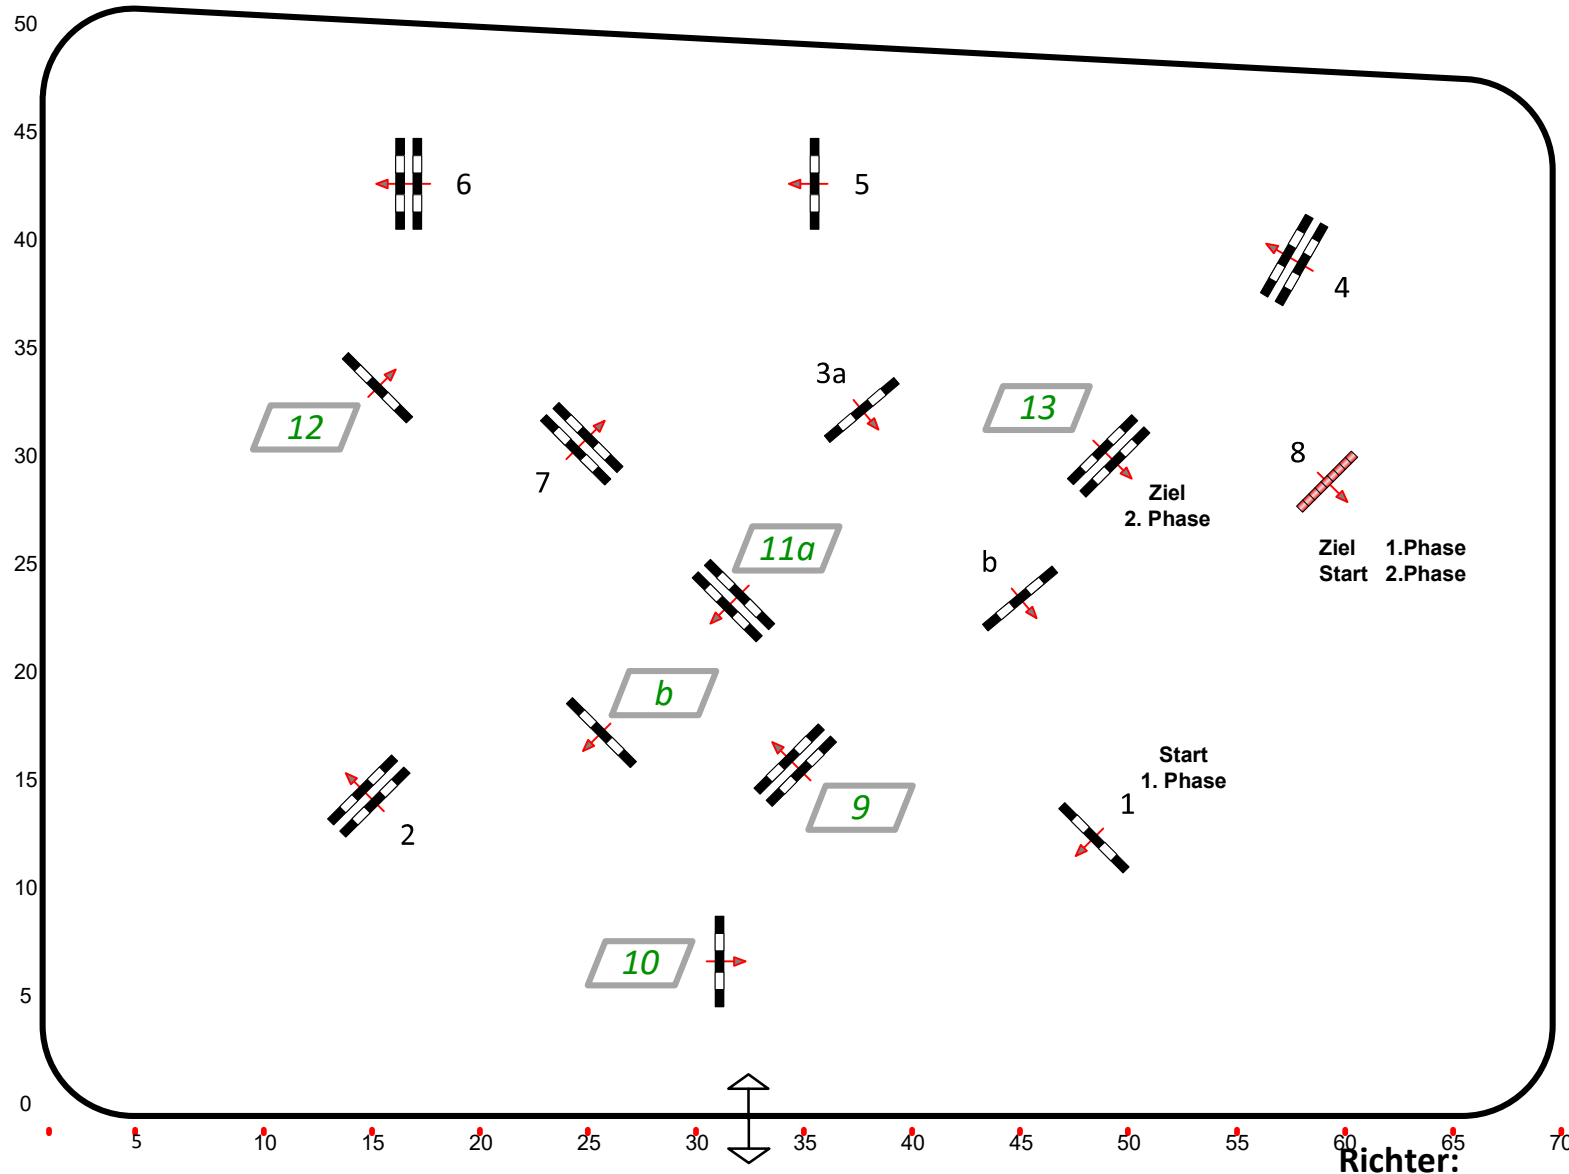

Beginn: 16:45 Uhr

Richtverf.: A

LPO § 525.1

RG / Art.

Höhe: 1,40 mtr.

Tempo: 350 m/Min.

Bahnlänge: 300 mtr.

Erlaubte Zeit: 52 sek.

Höchstzeit: 104 sek.

Hindernisse: 8

Sprünge: 9

Hindernisfehler: sek.

2. Phase über: 9 - 13

Bahnlänge: 280 mtr.

Erlaubte Zeit: 48 sek.

Höchstzeit: 96 sek.