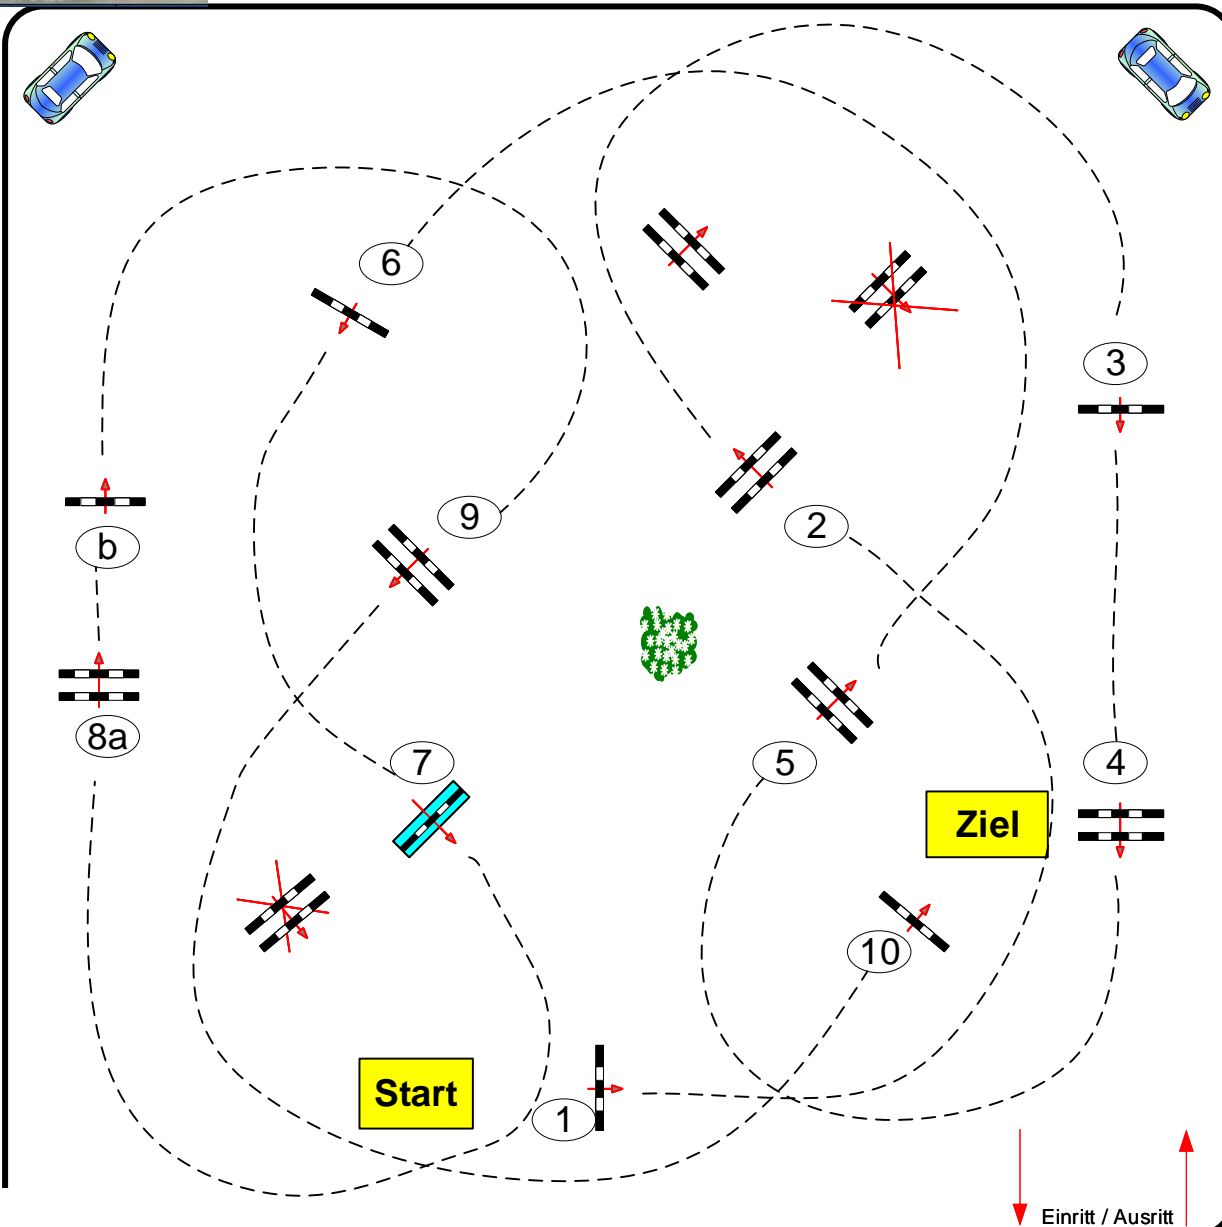

RFSG Langenleuba - Niedersteinbach

Prüfung Nr.: 3

Springferde Tour

Springferde-LP

Klasse: L

Donnerstag, 9. September 2021

Richtverf.: A
LPO § 363.1
RG / Art.
Höhe: 1,15 mtr.

Tempo: 350 m/Min.

Bahnlänge: 480 mtr.
Erlaubte Zeit: 83 sek.
Höchstzeit: 166 sek.

Hindernisse: 10
Sprünge: 11
Hindernisfehler: sek.
geschl. Hindernis:

Siegerrunde über:

Bahnlänge: 0 mtr.
Erlaubte Zeit: 0 sek.
Höchstzeit: 0 sek.

2. Stechen über:

Bahnlänge: 0 mtr.
Erlaubte Zeit: 0 sek.
Höchstzeit: 0 sek.

Einritt / Ausritt

Richter

Bitte ein Bit
Bitburger

CASOCO
Die Helm-Manufaktur

Thomas
Erstling
Parcoursdesign
01626593095