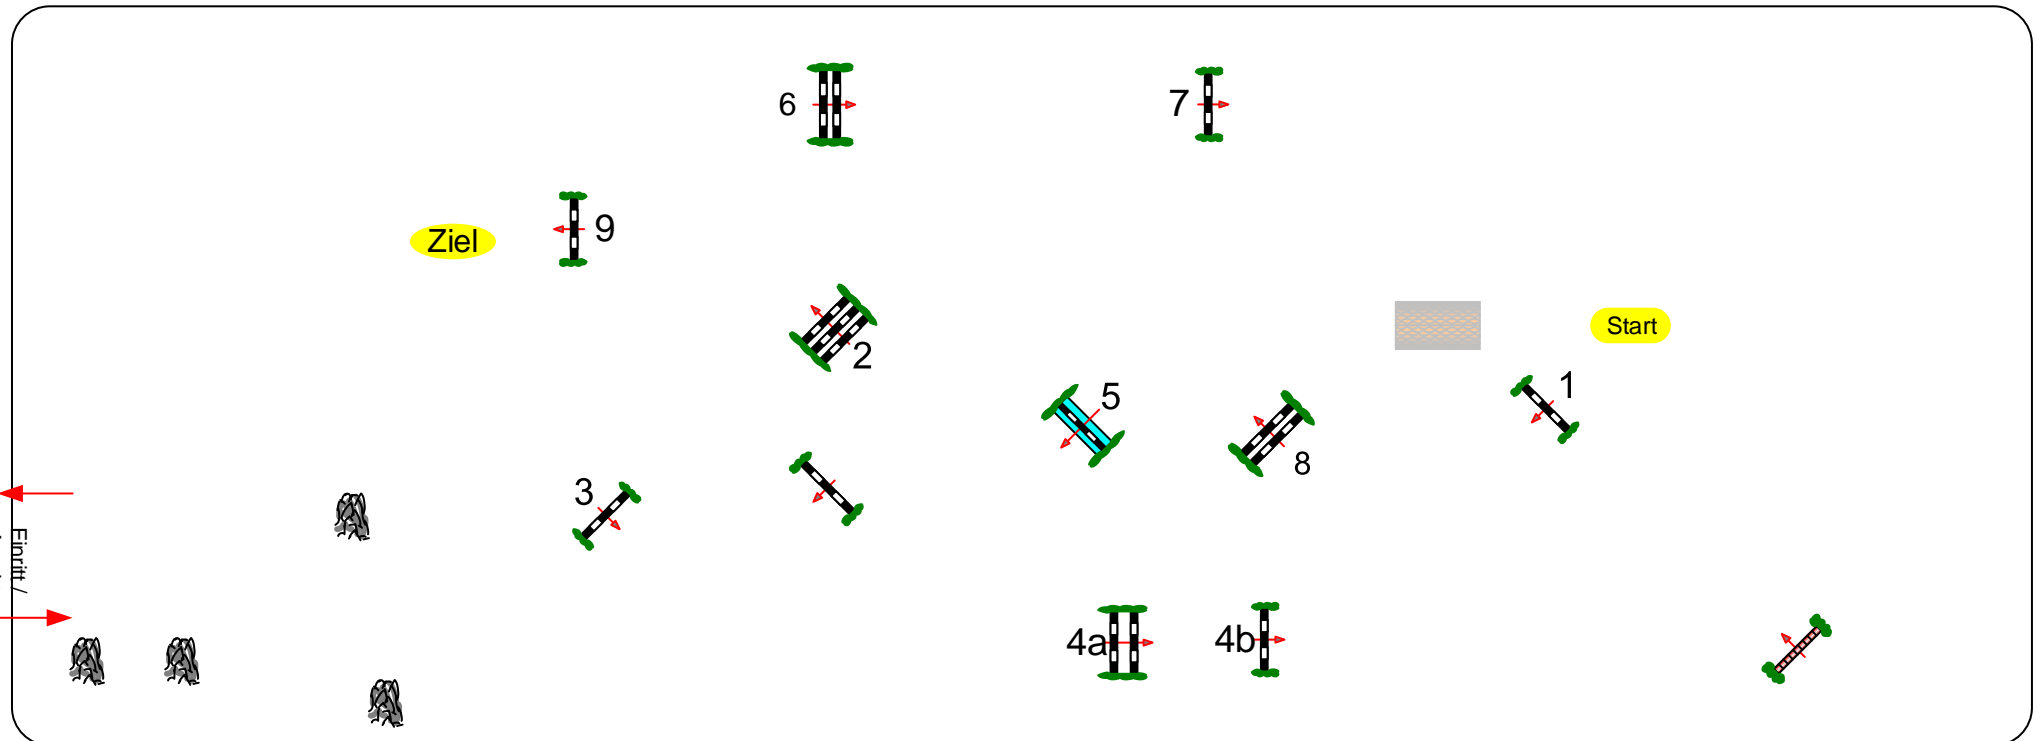

HOHENSEEDEN

17. – 19 .09. 2021

17

Prüfung Nr.: 17
September 2021

Mittlere Tour
Beginn: 11:00 Uhr

Spring-LP m. Zeitwertung

Klasse: L geschlossen

Sonntag, 19.

Richtverf.: A
LPO § 501,A1
FEI RG / Art.
Höhe: 1,15 mtr.

Tempo: 350 m/Min.
Bahnlänge: 430 mtr.
Erlaubte Zeit: 74 sek.
Höchstzeit: 148 sek.

Hindernisse: 9
Sprünge: 10
Hindernisfehler: sek.
Geschl. Hindernis:

1. Stechen über:
Bahnlänge: 0 mtr.
Erlaubte Zeit: 0 sek.
Höchstzeit: 0 sek.

2. Stechen über:
Bahnlänge: 0 mtr.
Erlaubte Zeit: 0 sek.
Höchstzeit: 0 sek.

Parcours Chef Konstanze Friedrich

Richter