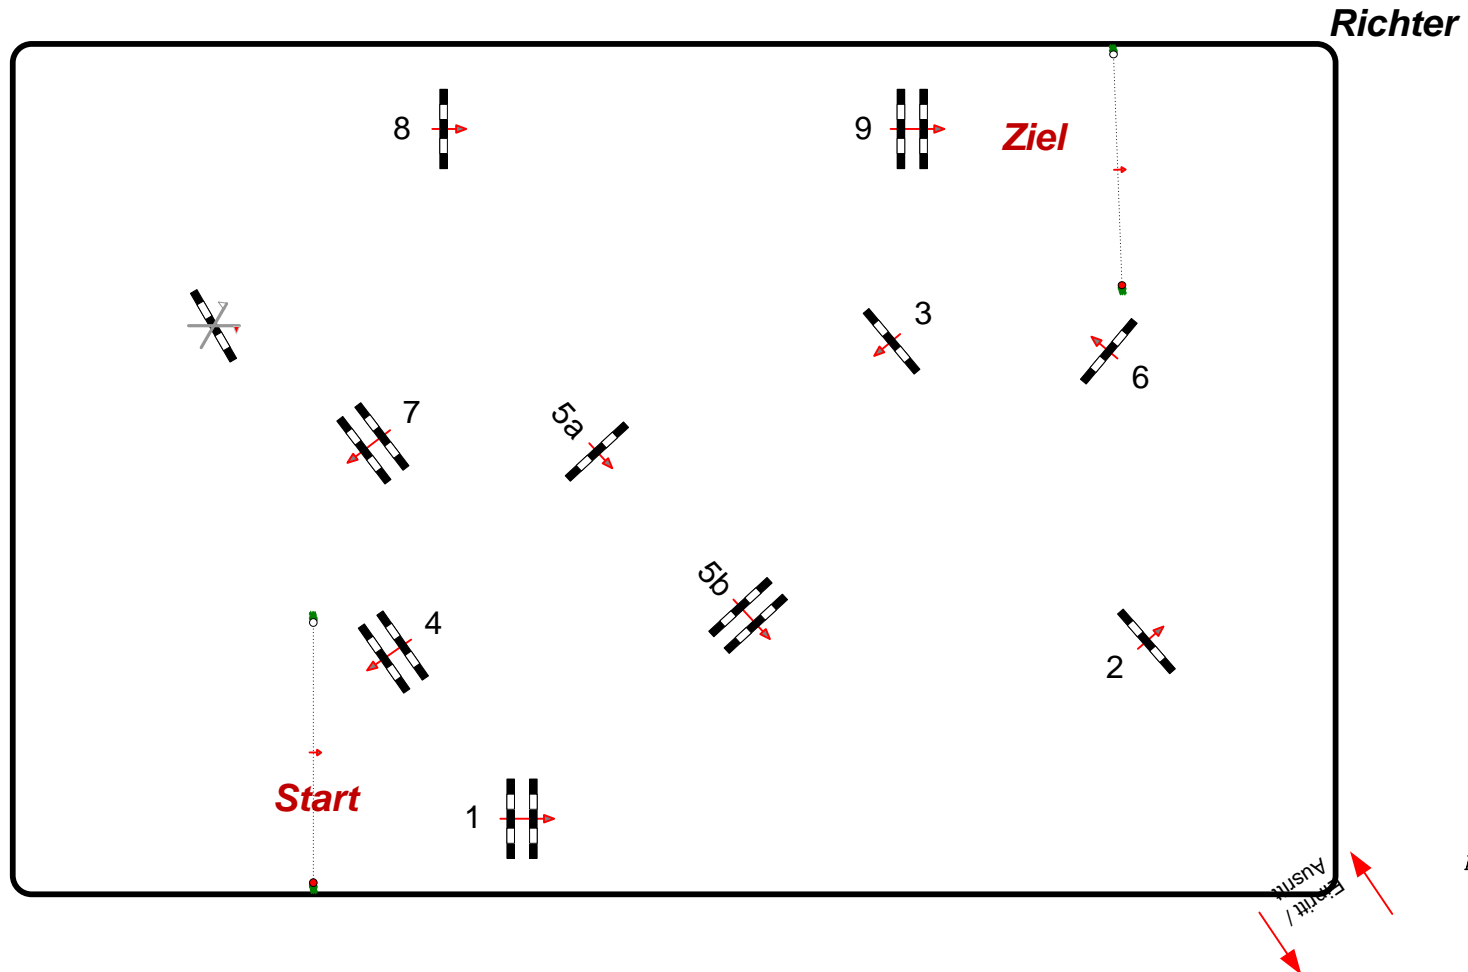

PSV Mainz Bretzenheim

Prüfung Nr.: 2

Stil-Spring-LP

Klasse: A*

Samstag, 21. August 2021

Beginn: 8:30 Uhr

Richtverf.: A
LPO § 520.3a
FEI RG / Art.
Höhe: 0,95 mtr.

Tempo: 350 m/Min.
Bahnlänge: 360 mtr.
Erlaubte Zeit: 62 sek.
Höchstzeit: 124 sek.

Hindernisse: 9
Sprünge: 10
Hindernisfehler: sek.
Geschl. Hindernis:

1. Stechen über:
Bahnlänge: 0 mtr.
Erlaubte Zeit: 0 sek.
Höchstzeit: 0 sek.

2. Stechen über:
Bahnlänge: 0 mtr.
Erlaubte Zeit: 0 sek.
Höchstzeit: 0 sek.