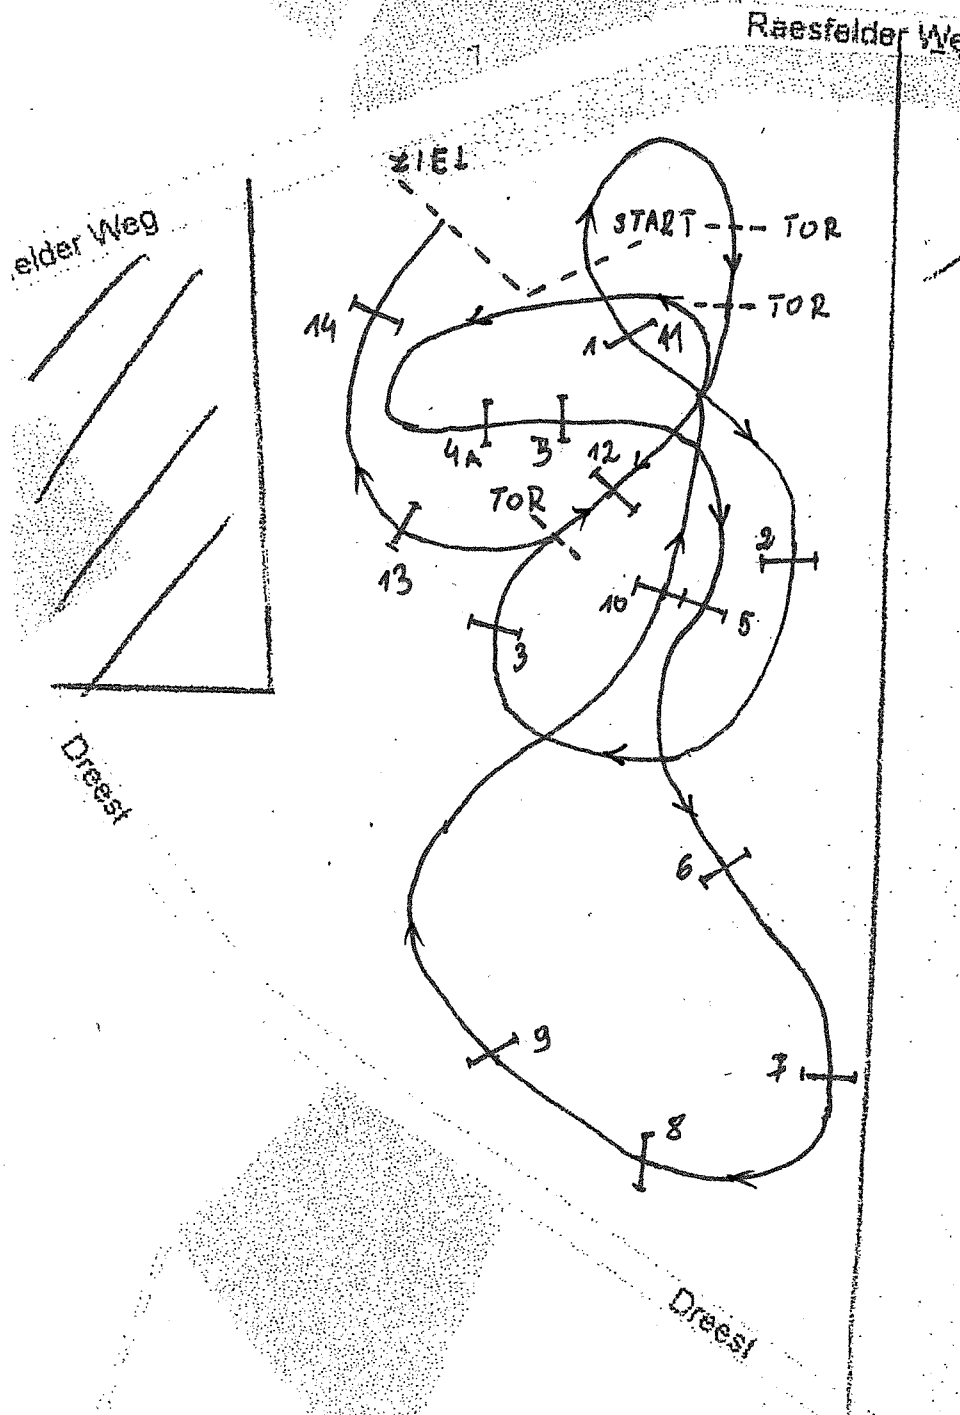

RuF Rhede-Krommert Geländeritt Kl. E 2021

 *Nachtigall*

Start

1. Pallisade
2. Baumstamm
3. Gatter am Bauernhof

Pflichttor am Wasser

4. a/b Billard
5. Schneewittchen + die 7 Zwerge
6. Hecke
7. Sprung am Stoppelfeld
8. Holzstoß
9. Holzstoß
10. Baumstamm mit Heck
11. Pallisade

2 Pflichttore auf der Wellenbahn

Pflichttor am Wasser

12. Rettungsringe am Teich
13. Dicke Berta

ZIEL

Streckenlänge: 1.000 m Tempo: 400m/Min.
 Beschilderung: Schwarz auf Weiß
 Bestzeit: 2 Min. 36 Sek. Höchstzeit: 5,12 Min.