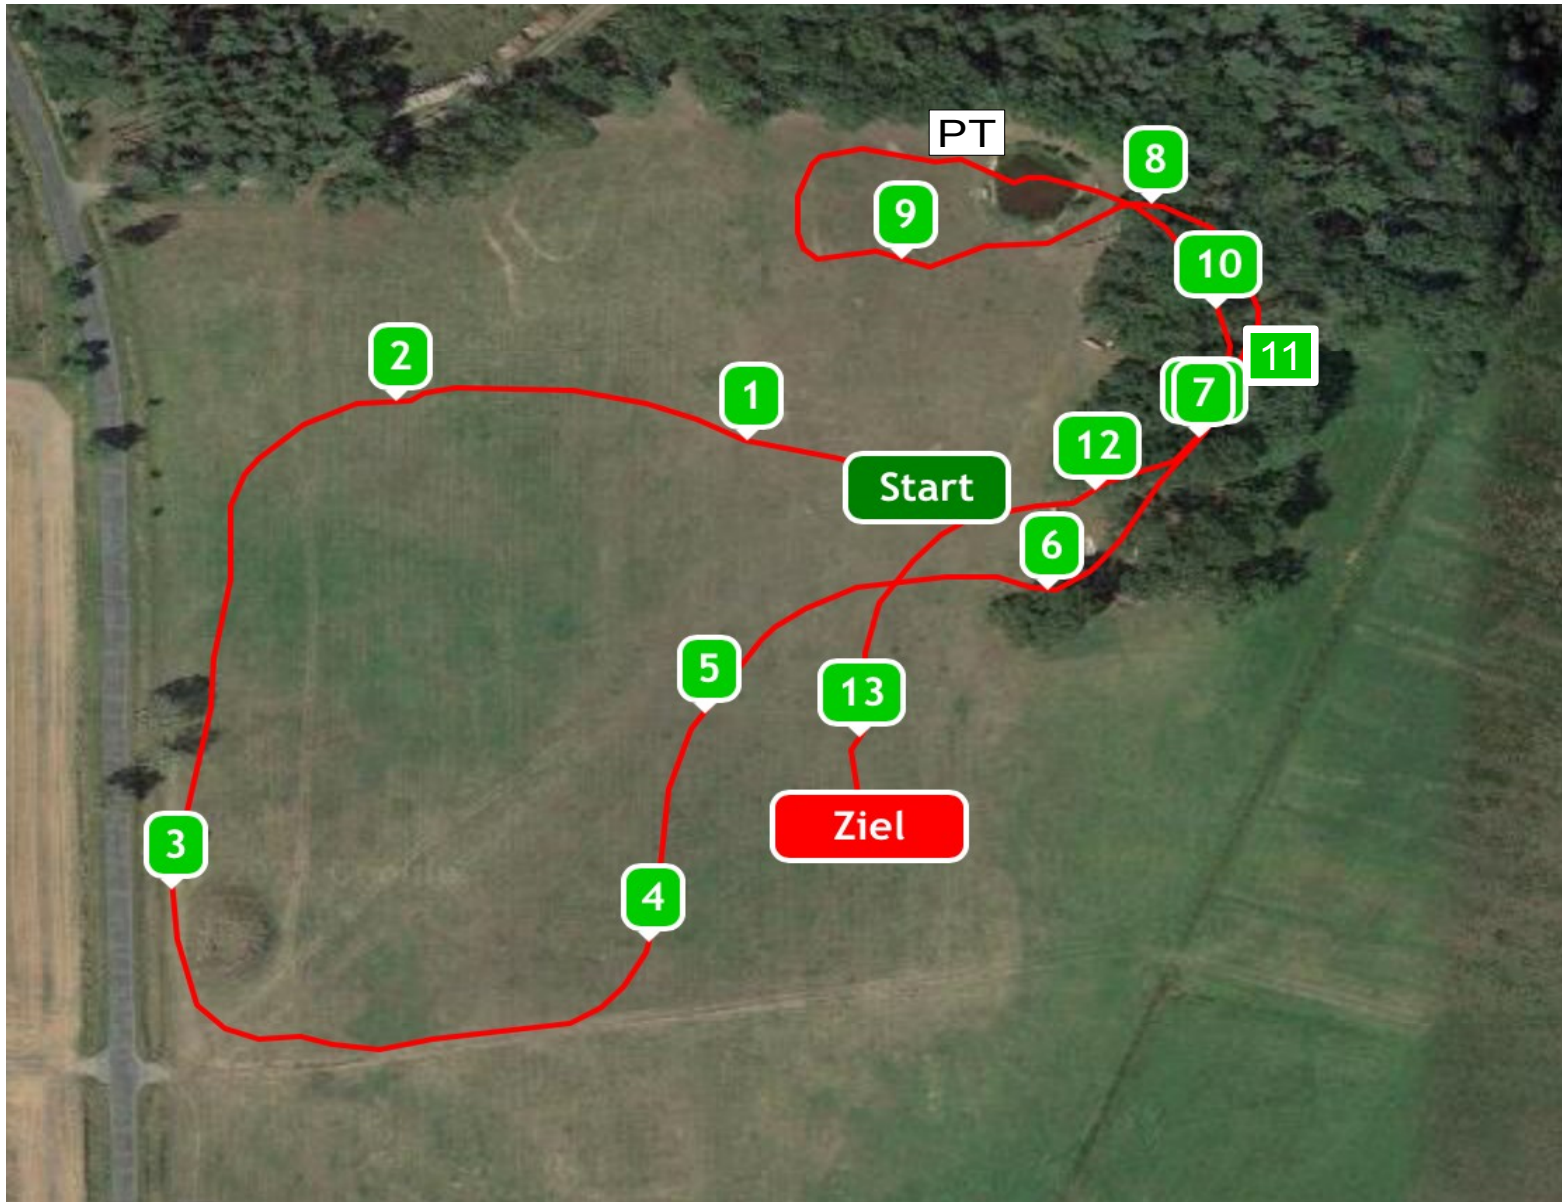

Stilgeländeritt Kl. E / Geländeritt Kl. E  
Tempo: 400 m/min Länge: 1200 m

BZ: 3:00

### Grüne Zahlen

1. Krusemarker Sprung
2. Baumstamm
3. Oxer
4. Holzstapel
5. Lila Pyramide
- 6 Baumstamm
7. Hängematte
8. Tisch
9. Baumstamm  
Pflichttor vorm Wasser
10. Hangabsprung
11. Hängematte
12. Graben
13. Entenhaus