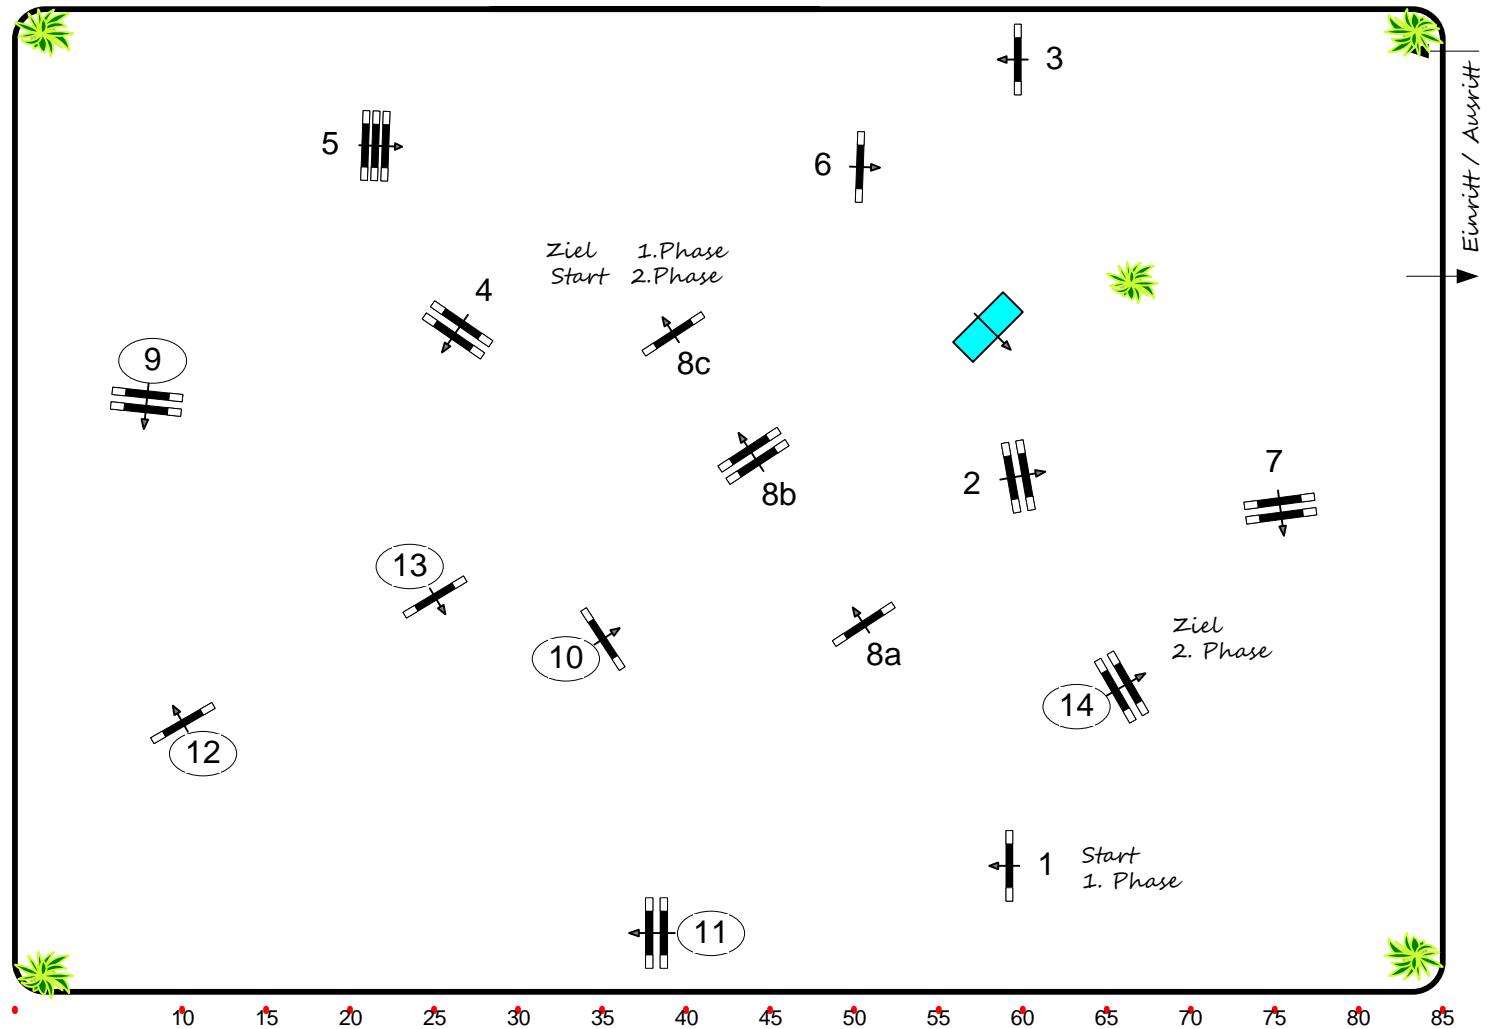

Reitturnier Waldachtal-Salzstetten 2021

Prüfung Nr.: 05

Zwei-Phasen-Spring-LP

Klasse: S*

Sonntag, 11. Juli 2021

Richtverf.: A
LPO § 525.1
RG / Art.
Höhe: 1,40 mtr.

Tempo: 350 m/Min.

Bahnlänge: 325 mtr.
Erlaubte Zeit: 56 sek.
Höchstzeit: 112 sek.

Hindernisse: 8
Sprünge: 10
Hindernisfehler:
geschl. Hindernis: sek.

2. Phase über:

9 - 14

Bahnlänge: 260 mtr.
Erlaubte Zeit: 45 sek.
Höchstzeit: 90 sek.

Course Designer:
Phil Schmauder
Rüdiger Rau
Rainer Friederichs

58x83 m