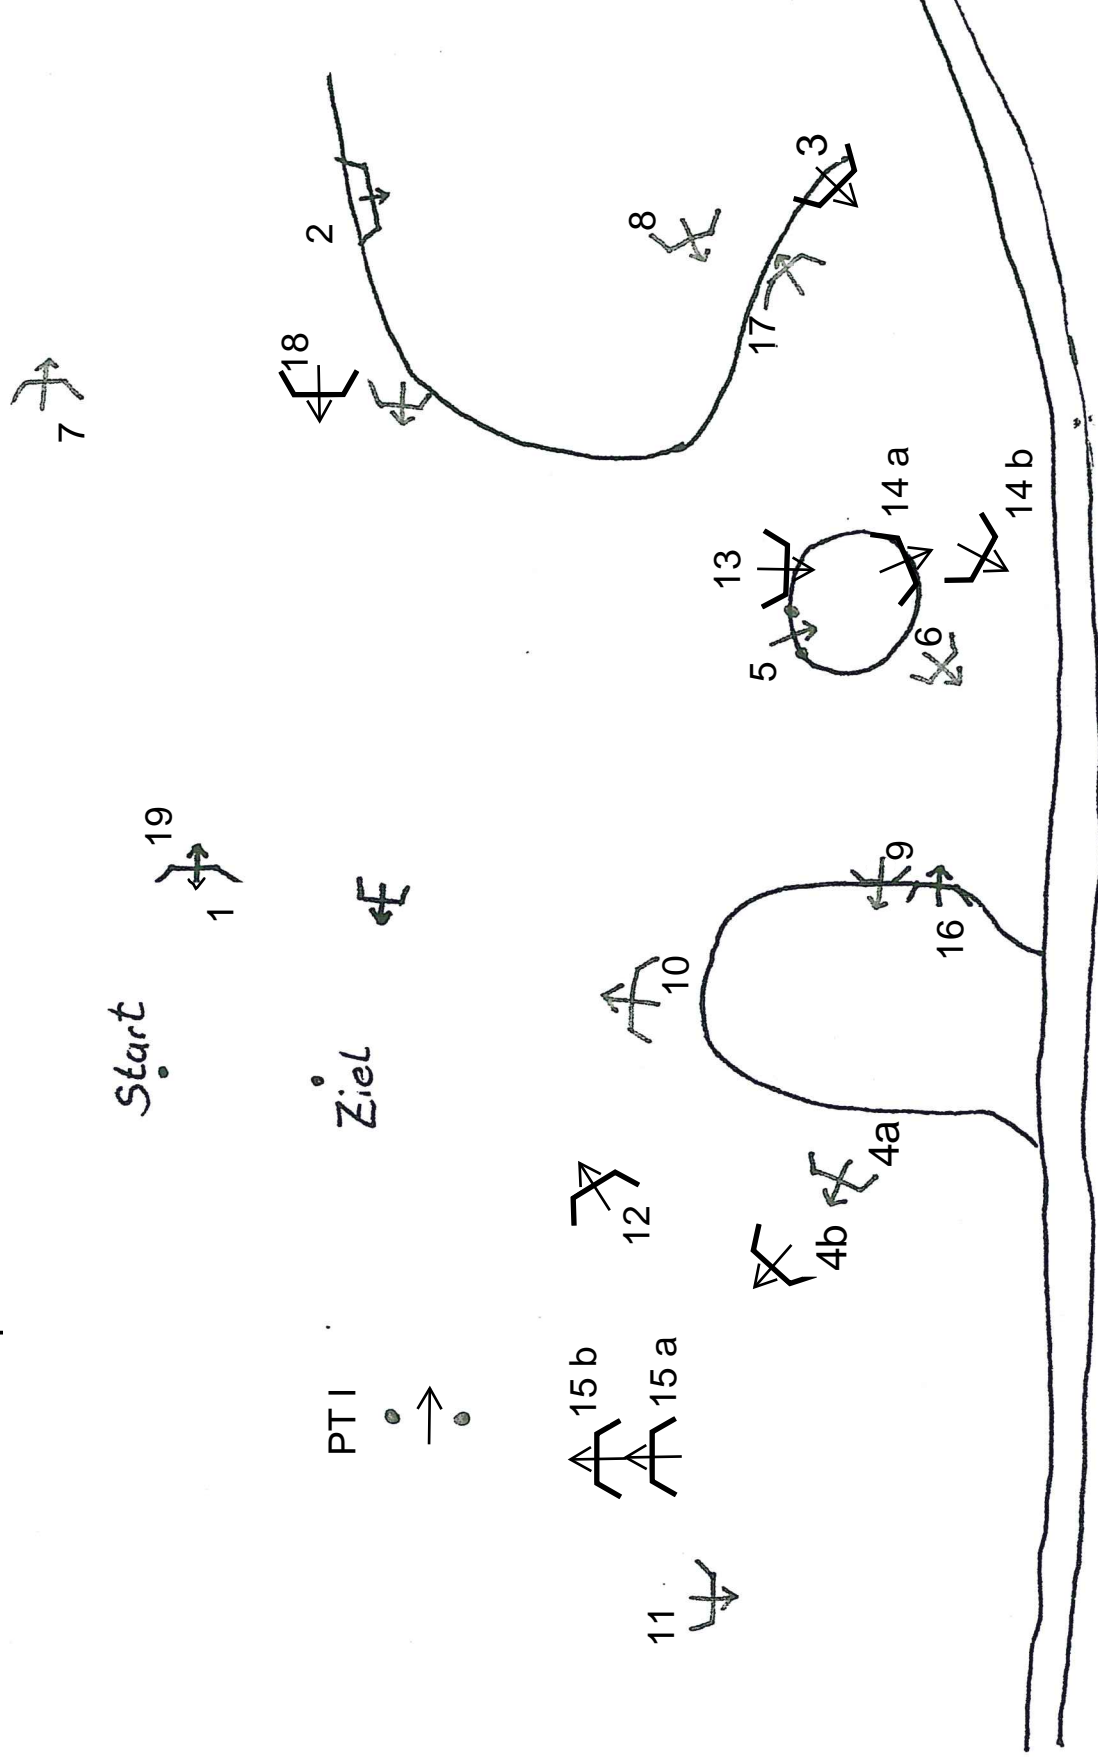

Viernau 2021

Stilgeländeritt Kl. L

Kennzeichnung: violett-gelb

Streckenlänge: 2.100 m

Tempo: 450 m/min

BZ/HZ: 4 min 40 sek / 9 min 20 sek

<-- zum Abreiteplatz

- 1) Euro Forst 2000
- 2) Schweinestall
- 3) Stamm
- 4a/b) Käferpassage
- Pflichttor I
- 5) Fränklers Lake Einritt
- 6) Haus
- 7) Pappel
- 8) Ecke
- 9) Uhr
- 10) Koffin-Graben
- 11) Schlehen-Sprung
- 12) Wegesprung
- 13)
- Fränklers Lake Einsprung
- 14a) Fränklers Lake
- Aussprung
- 14 b) Schmalere Sprung
- 15a/b) Normandiebank
- 16) Eulenloch
- 17) Hecke
- 18) Bembel
- 19) Euro Forst 2000

Versorgung