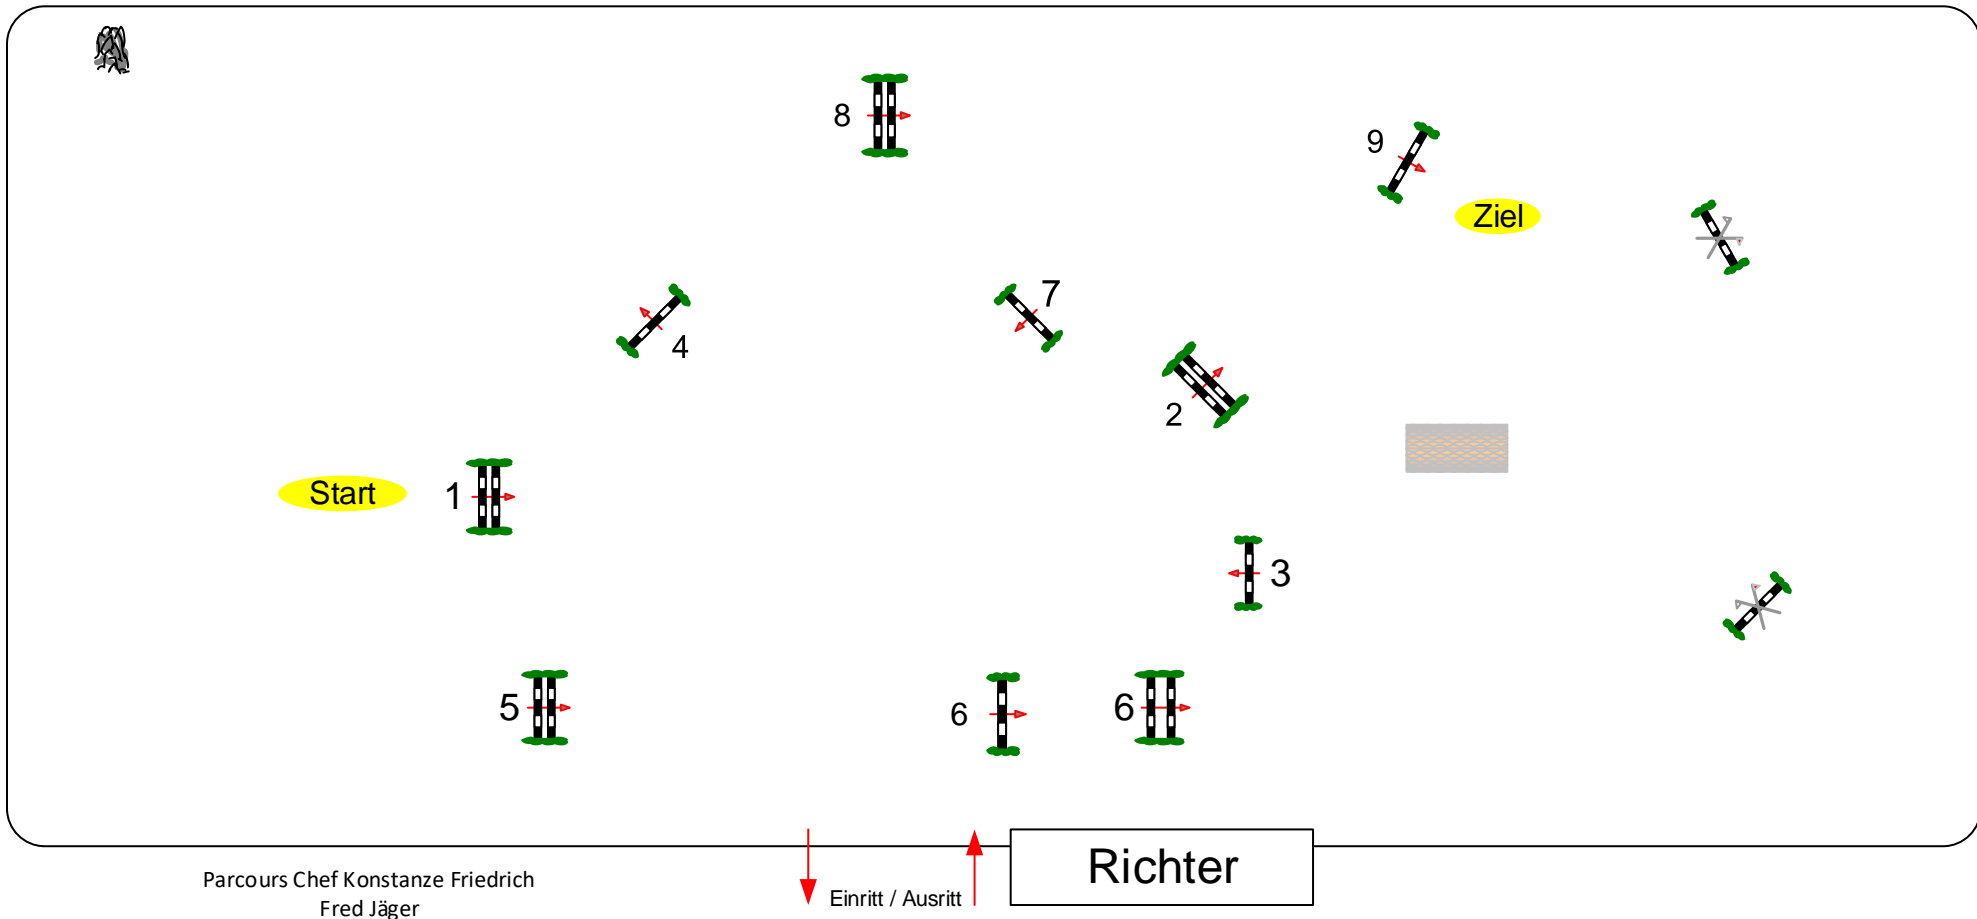

Beginn: 17:00 Uhr

Richtverf.: A
LPO § 501,A1
FEI RG / Art.
Höhe: 1,15 mtr.

Tempo: 350 m/Min.
Bahnlänge: 400 mtr.
Erlaubte Zeit: 69 sek.
Höchstzeit: 138 sek.

Hindernisse: 9
Sprünge: 10
Hindernisfehler: sek.
Geschl. Hindernis:

1. Stechen über:
Bahnlänge: 0 mtr.
Erlaubte Zeit: 0 sek.
Höchstzeit: 0 sek.

2. Stechen über:
Bahnlänge: 0 mtr.
Erlaubte Zeit: 0 sek.
Höchstzeit: 0 sek.

Parcours Chef Konstanze Friedrich
Fred Jäger