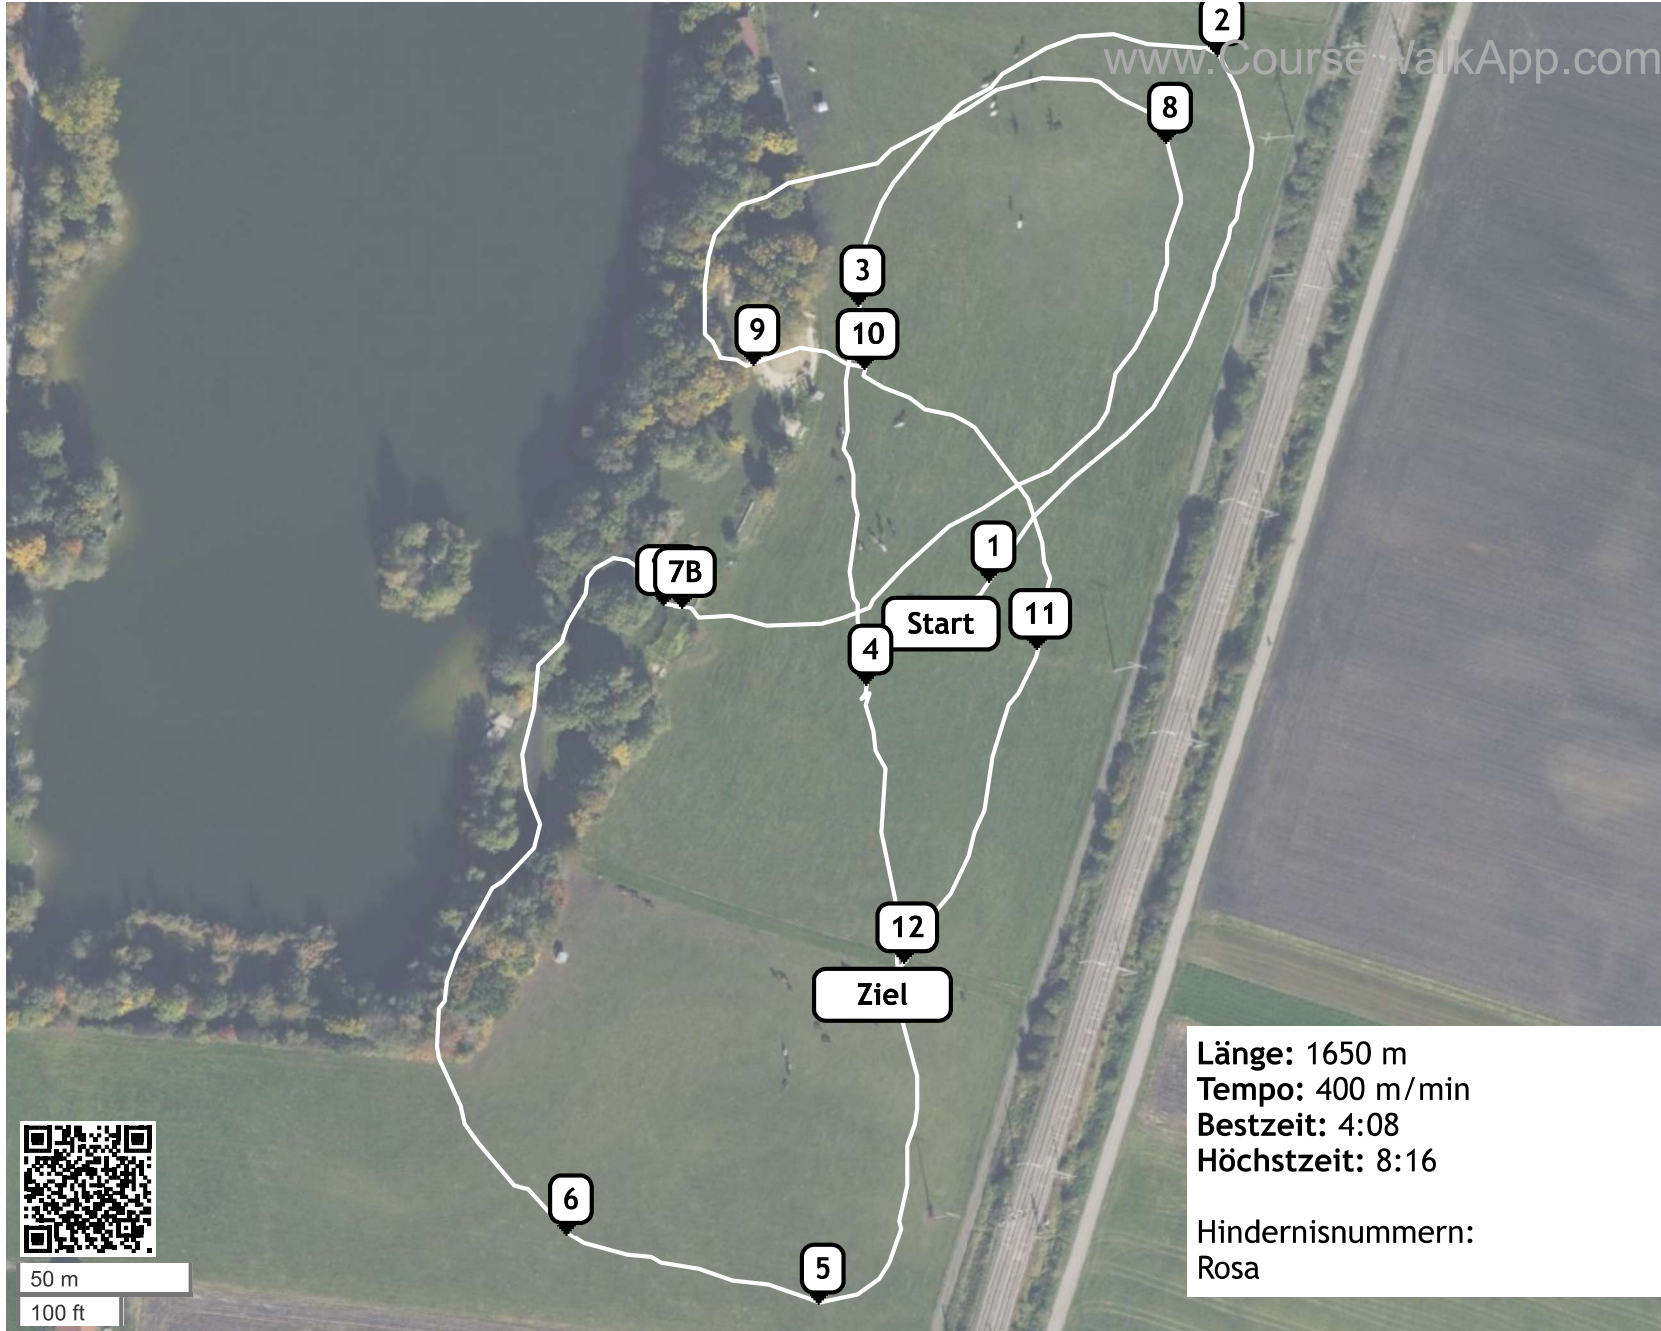

# Laupheim Geländepferde Freitag (ID: 24669) - A\*\*

- ① Stamm
- ② V Kiste
- ③ Krokodil
- ④ Brauner
- ⑤ Weißes Holzlager
- ⑥ Krake
- ⑦A Aufsprung
- ⑦B Absprung
- ⑧ Hecke
- ⑨ Wassereinritt
- ⑩ Schnecke
- ⑪ Graben
- ⑫ Tisch