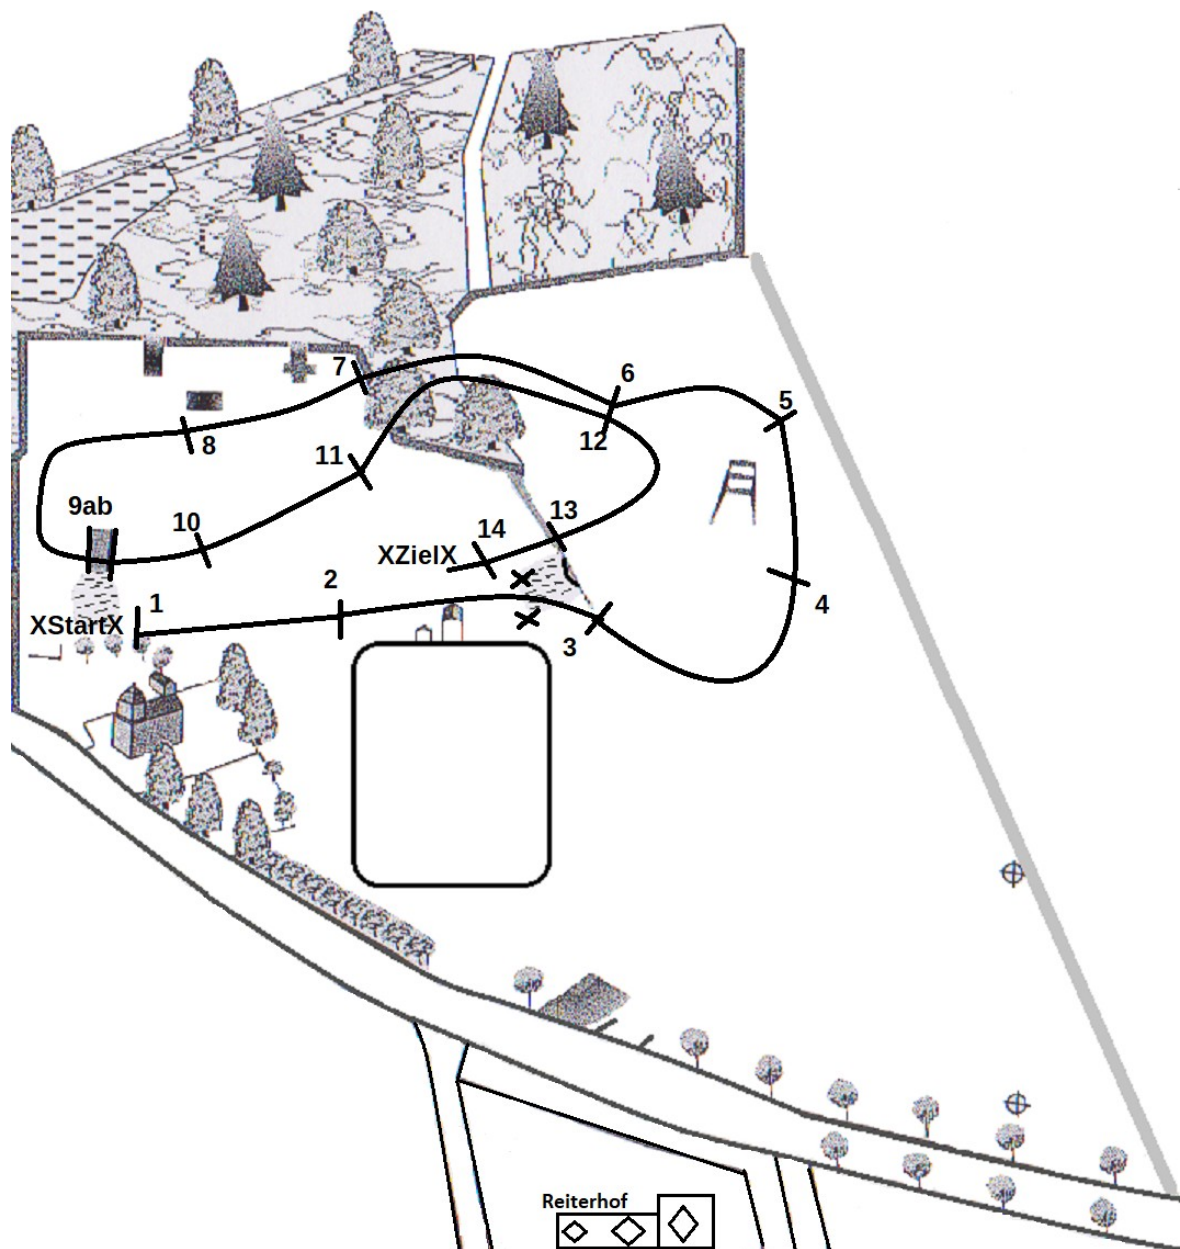

Länge: 1000

m

Hindernisse: 14

Sprünge: 15

Farbe: Schwarz

Bestzeit: 2.30 Min.

Höchstzeit: 5:00 Min.

Tempo: 400 m/Min.

**Hindernisse:**

- 1 Rick
- 2 Kleines Dach
- XX Pflichttor
- 3 Steinsprung
- 4 Oxe
- 5 Rick an der Mühle
- 6 Hecke
- 7 Baumstamm
- 8 Tisch
- 9ab Billiard
- 10 Haus
- 11 Graben
- 12 Hecke
- 13 Hangab
- 14 Rick

Reiterhof