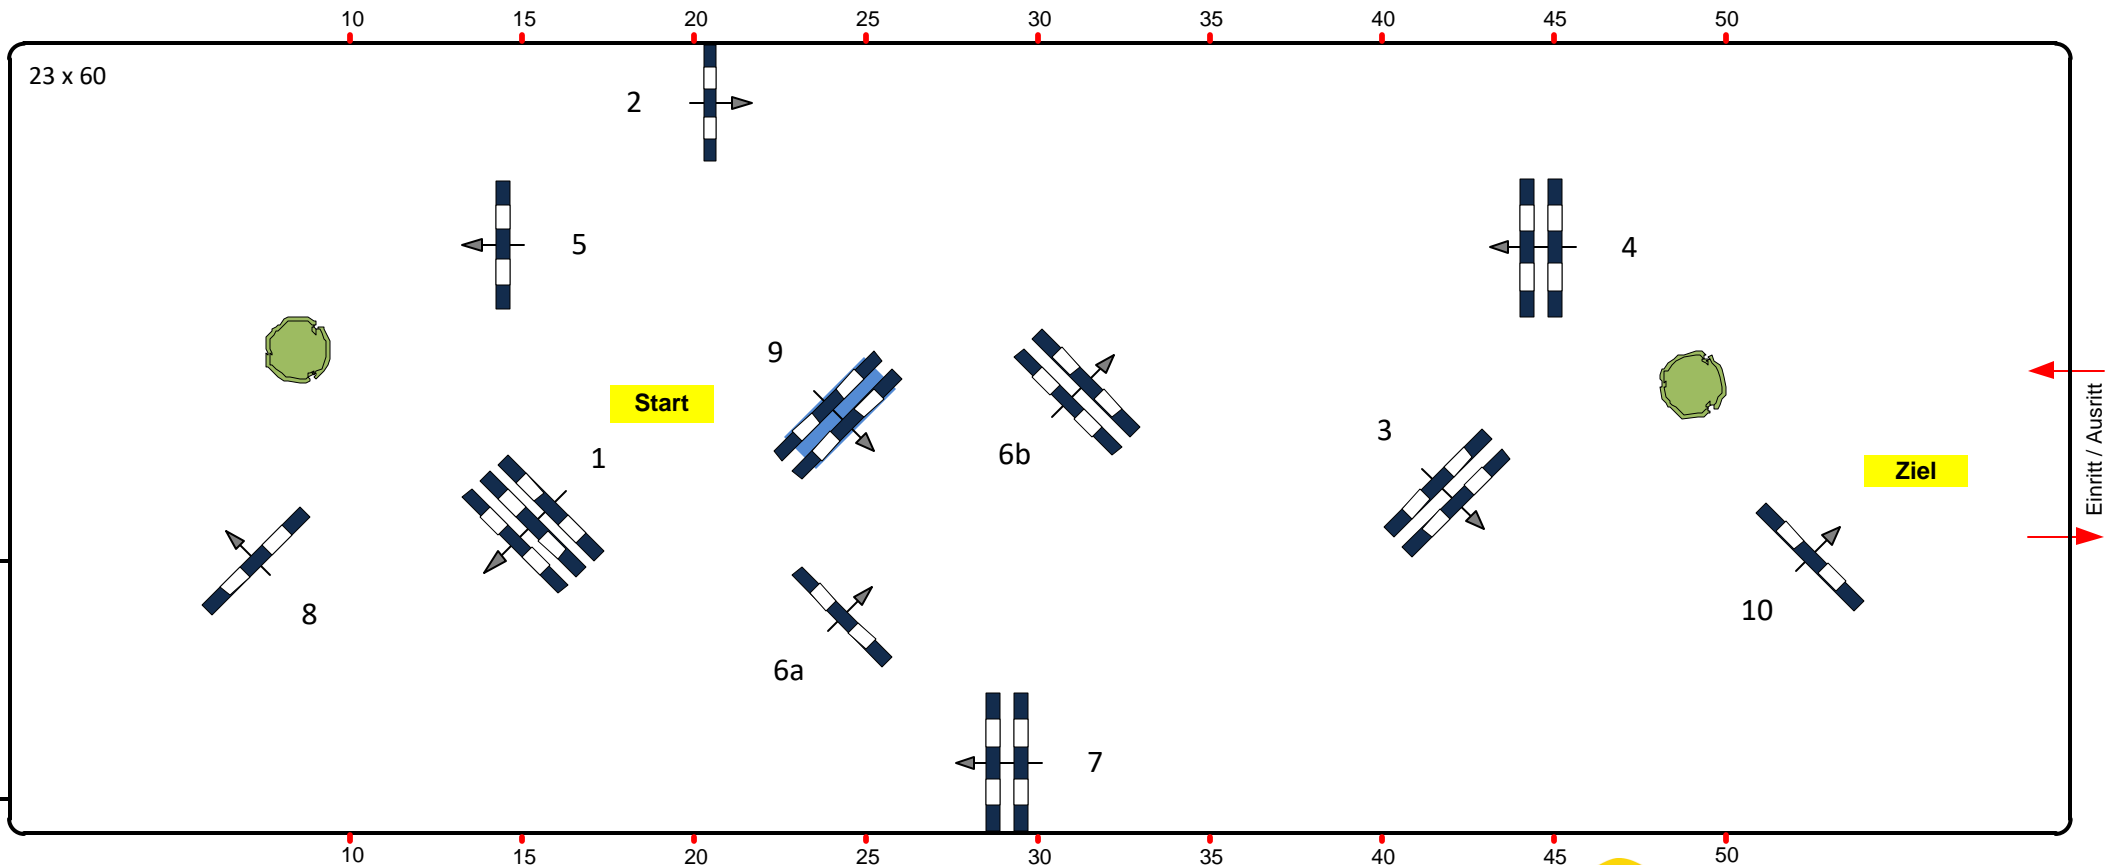

Kranichstein Indoors IV

14.-15. November 2020

5

Fehler/Zeit

Klasse M*

Samstag 14. November 2020

Beginn: 11:45 Uhr

Richtverf.: A
LPO § 501,A1
FEI RG / Art.
Höhe: 1,25 mtr.

Tempo: 350 m/Min.
Bahnlänge: 380 mtr.
Erlaubte Zeit: 66 sek.
Höchstzeit: 132 sek.

Hindernisse: 10
Sprünge: 11
Hindernisfehler: sek.
Geschl. Hindernis:

1. Stechen über:
Bahnlänge: 0 mtr.
Erlaubte Zeit: 0 sek.
Höchstzeit: 0 sek.