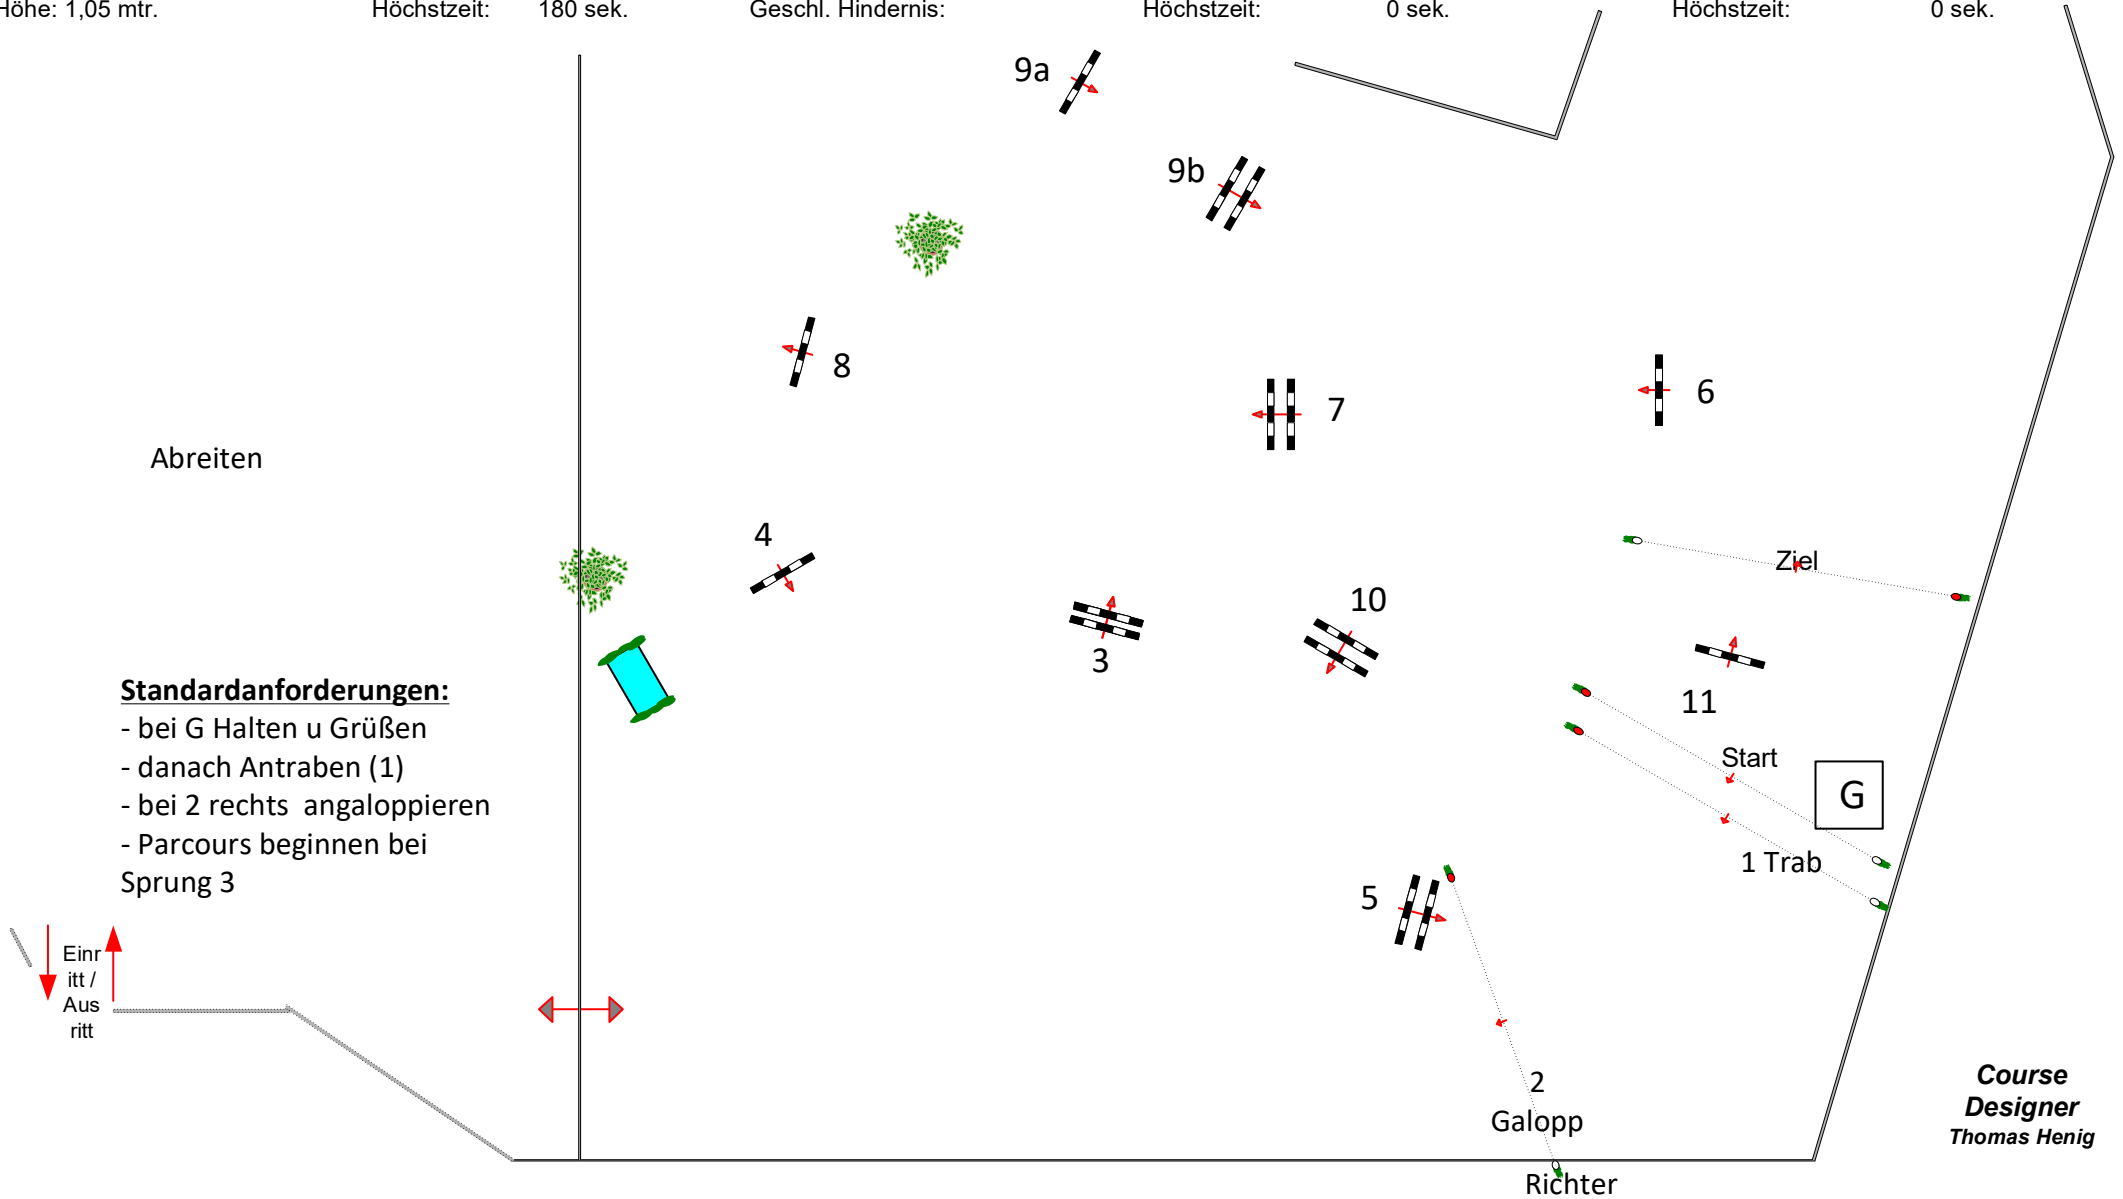

Fördergruppenturnier Tübingen 2020

Prüfung Nr.: 02

Stil-Spring-LP mit Standardanforderungen

Klasse: A**

Sonntag, 11. Oktober 2020

Beginn: 13:30 Uhr

Richtverf.:
LPO § 520,3f
FEI RG / Art.
Höhe: 1,05 mtr.

Tempo: 350 m/Min.
Bahnlänge: 520 mtr.
Erlaubte Zeit: 90 sek.
Höchstzeit: 180 sek.

Hindernisse: 11
Sprünge: 10
Hindernisfehler: sek.
Geschl. Hindernis:

1. Stechen über:
Bahnlänge: 0 mtr.
Erlaubte Zeit: 0 sek.
Höchstzeit: 0 sek.

2. Stechen über:
Bahnlänge: 0 mtr.
Erlaubte Zeit: 0 sek.
Höchstzeit: 0 sek.

Abreiten

Standardanforderungen:

- bei G Halten u Grüßen
- danach Antraben (1)
- bei 2 rechts angaloppieren
- Parcours beginnen bei Sprung 3

Einritt / Ausritt

Course Designer
Thomas Henig