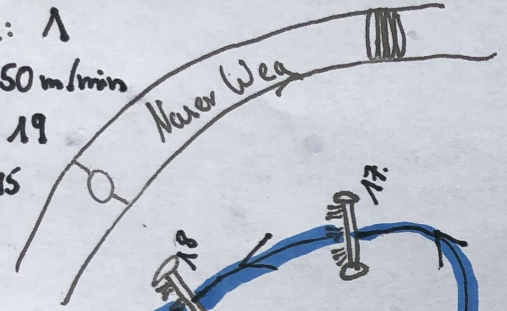

Klasse: Stil-Geländerritt Kl. E → Blauer Kurs ←

Länge: 1420 m

Pflichttore: 1

Tempo: 350 m/min

Sprünge: 19

Zeit: 4:15

Einweisung
Ansprüche

Bitte ganz am Rand zum Start return DANKE