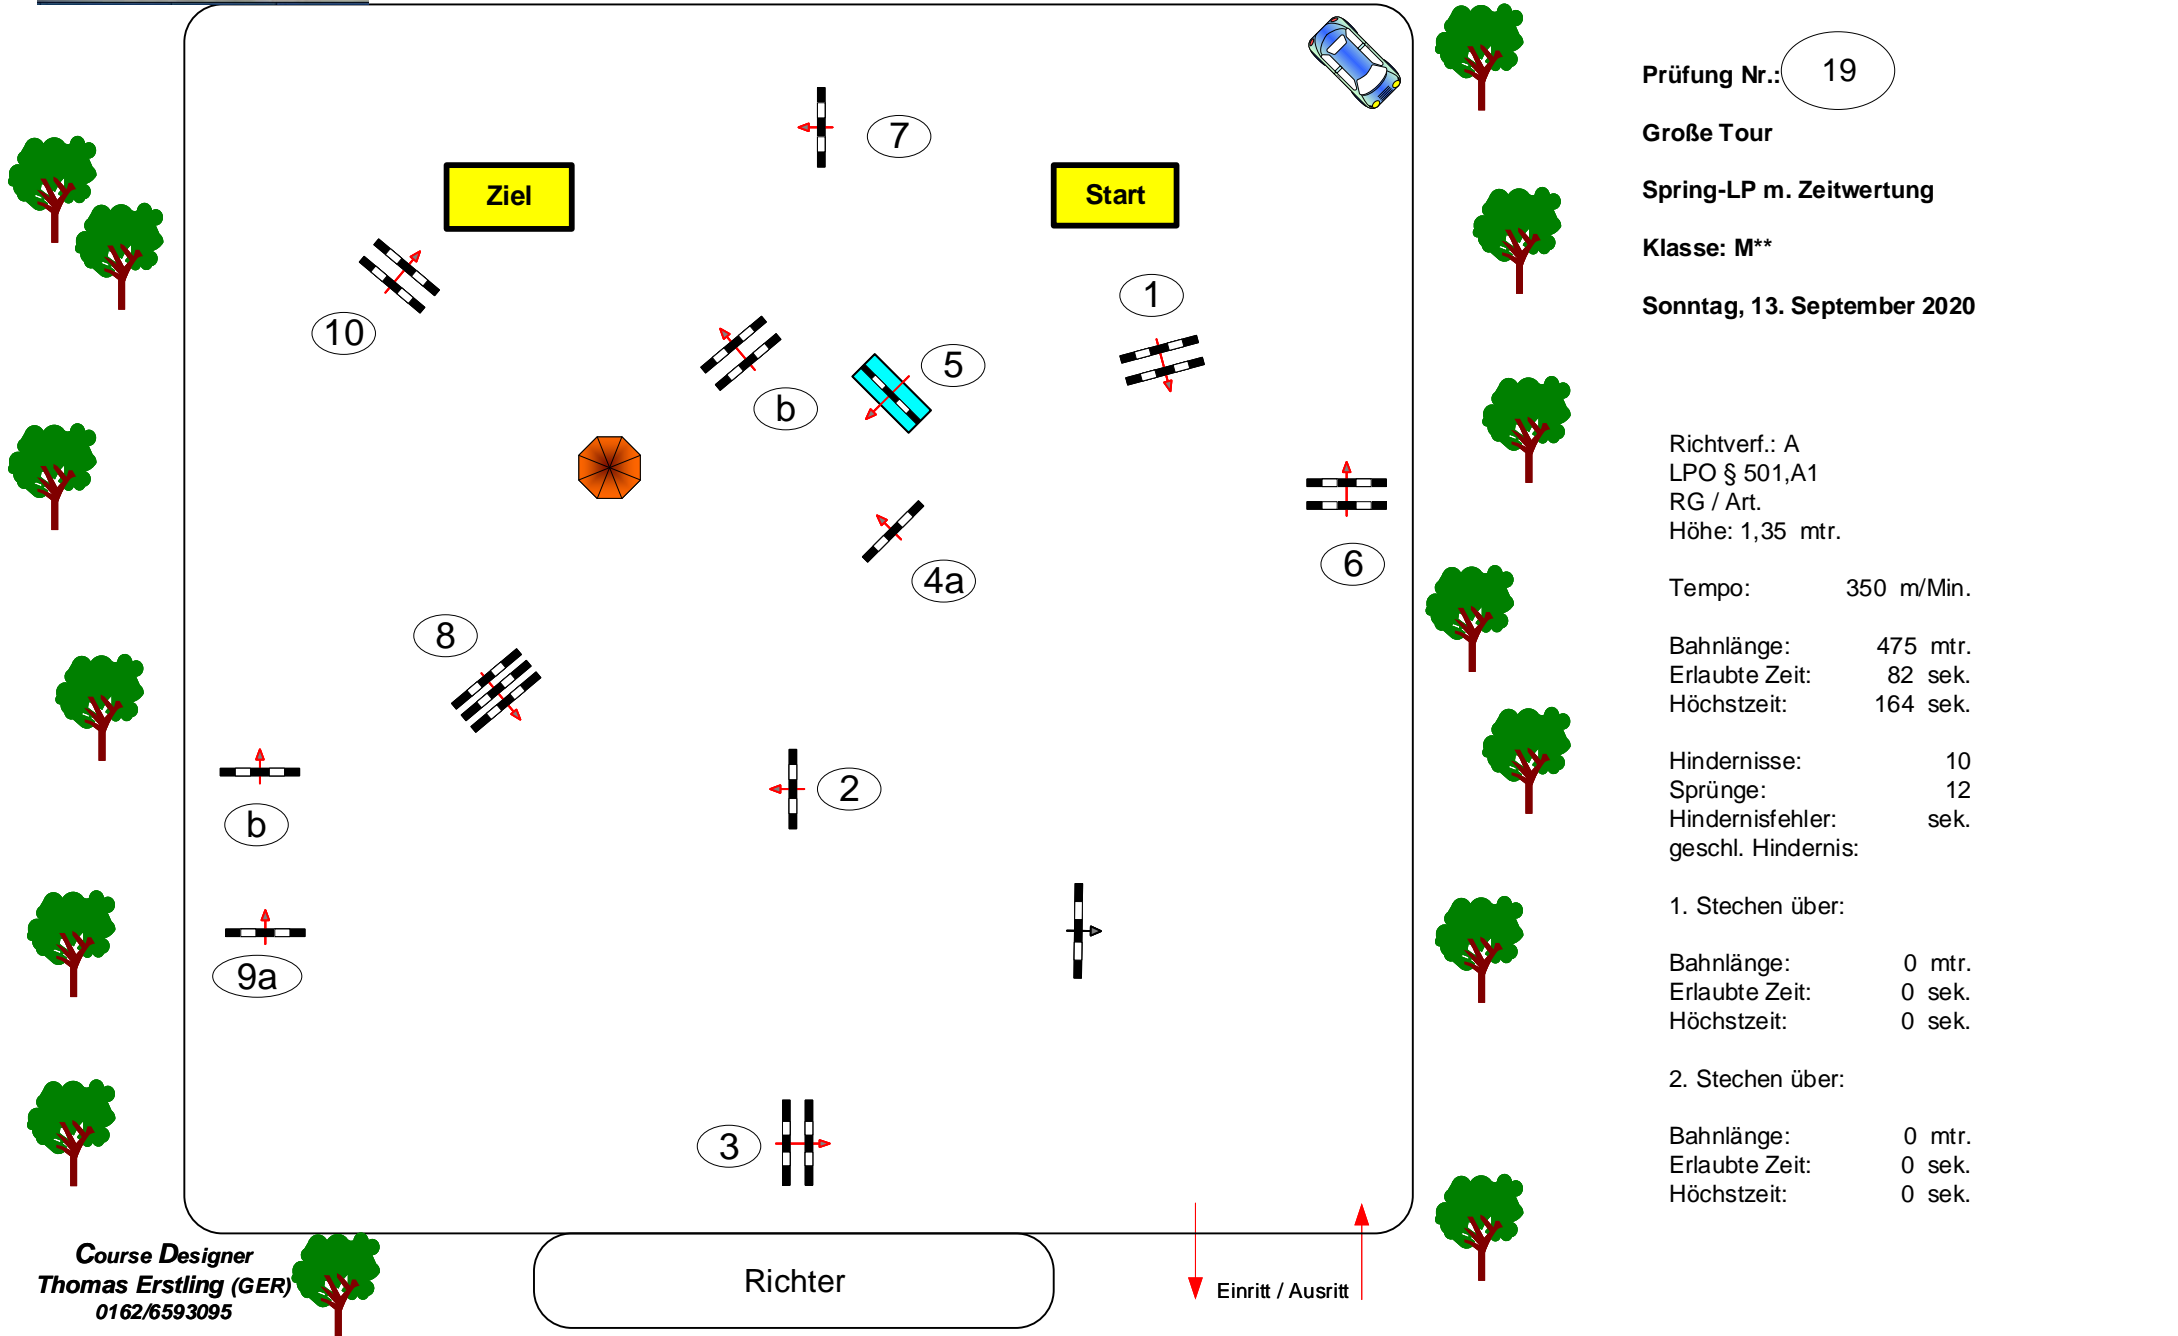

RFSG Langenleuba - Niedersteinbach

Prüfung Nr.: 19

Große Tour

Spring-LP m. Zeitwertung

Klasse: M**

Sonntag, 13. September 2020

Richtver.: A
LPO § 501,A1
RG / Art.
Höhe: 1,35 mtr.

Tempo: 350 m/Min.

Bahnlänge: 475 mtr.
Erlaubte Zeit: 82 sek.
Höchstzeit: 164 sek.

Hindernisse: 10
Sprünge: 12
Hindernisfehler: sek.
geschl. Hindernis:

1. Stechen über:
Bahnlänge: 0 mtr.
Erlaubte Zeit: 0 sek.
Höchstzeit: 0 sek.

2. Stechen über:
Bahnlänge: 0 mtr.
Erlaubte Zeit: 0 sek.
Höchstzeit: 0 sek.