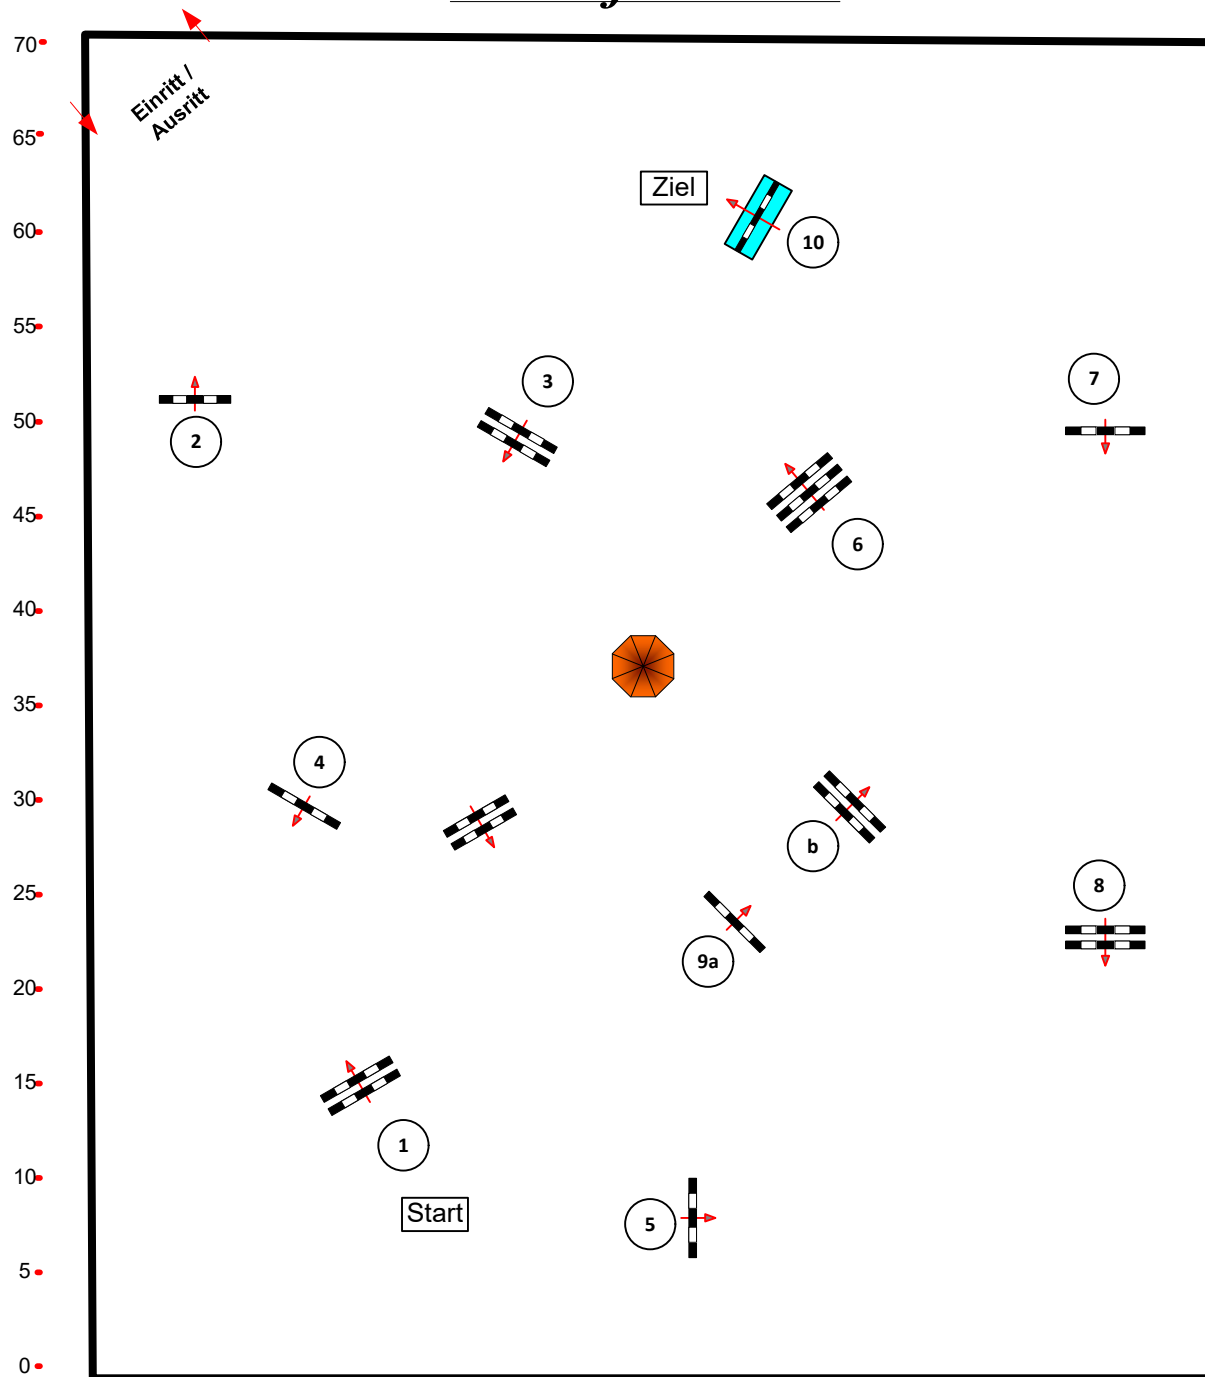

Zillhofen 2020

Prüfung Nr.:

18

Springpferde Tour

Springpferde-LP

Klasse: L

Donnerstag, 10. September 2020

Beginn: 13:00 Uhr

Richtverf.: A

LPO § 363.1

RG / Art.

Höhe: 1,15 mtr.

Tempo: 350 m/Min.

Bahnlänge: 410 mtr.

Erlaubte Zeit: 71 sek.

Höchstzeit: 142 sek.

Hindernisse: 10

Sprünge: 11

Hindernisfehler: sek.

Siegerrunde über:

Bahnlänge: 0 mtr.

Erlaubte Zeit: 0 sek.

Höchstzeit: 0 sek.

Course Designer
Manfred Herzog
Stefan Wehmayer