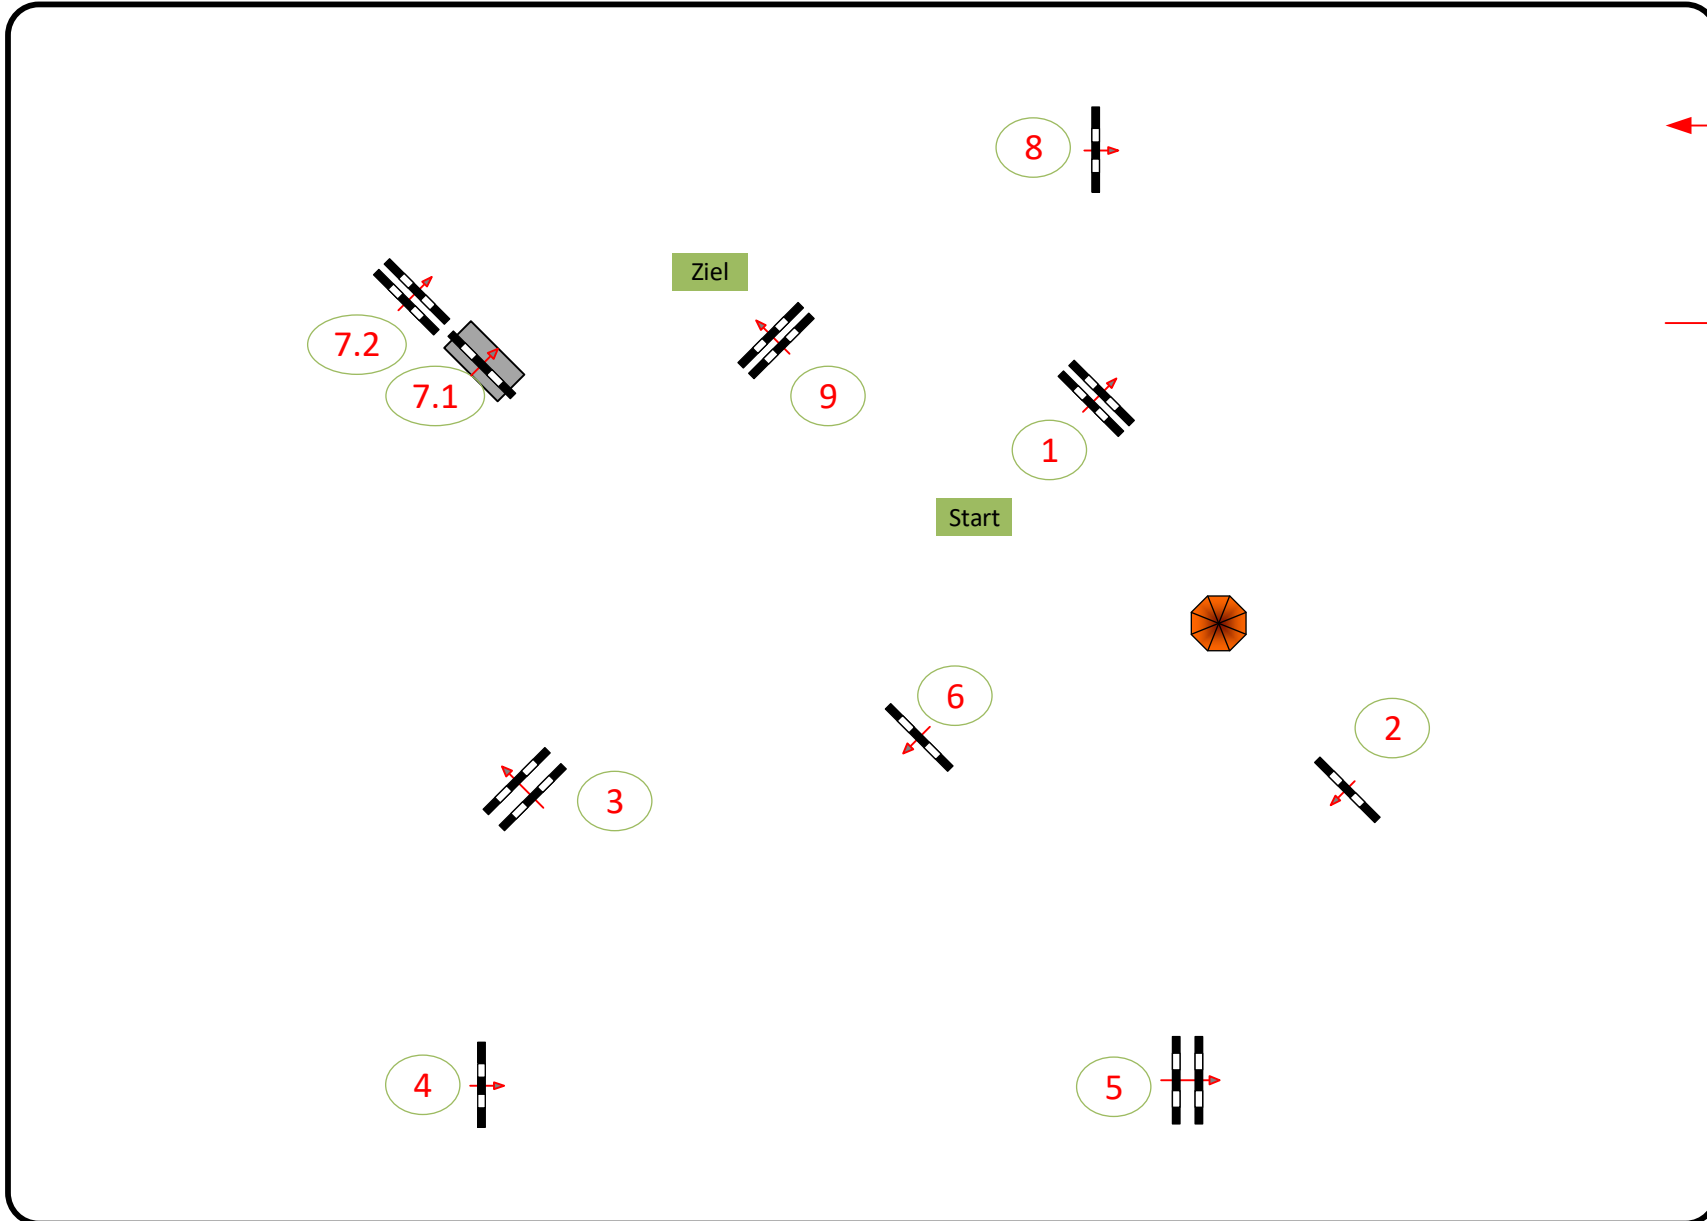

Klasse: Einlaufspringprüfung, Springreiterbewerb lizenzfrei 95 cm

Einlass/Entry

Richtverf.:  
LPO § 218, 204/4  
RG / Art.  
Höhe: 0,95 mtr.

Tempo: 350 m/Min.

Bahnlänge: 490 mtr.  
Erlaubte Zeit: 84 sek.  
Höchstzeit: 168 sek.

Hindernisse: 9  
Sprünge: 9