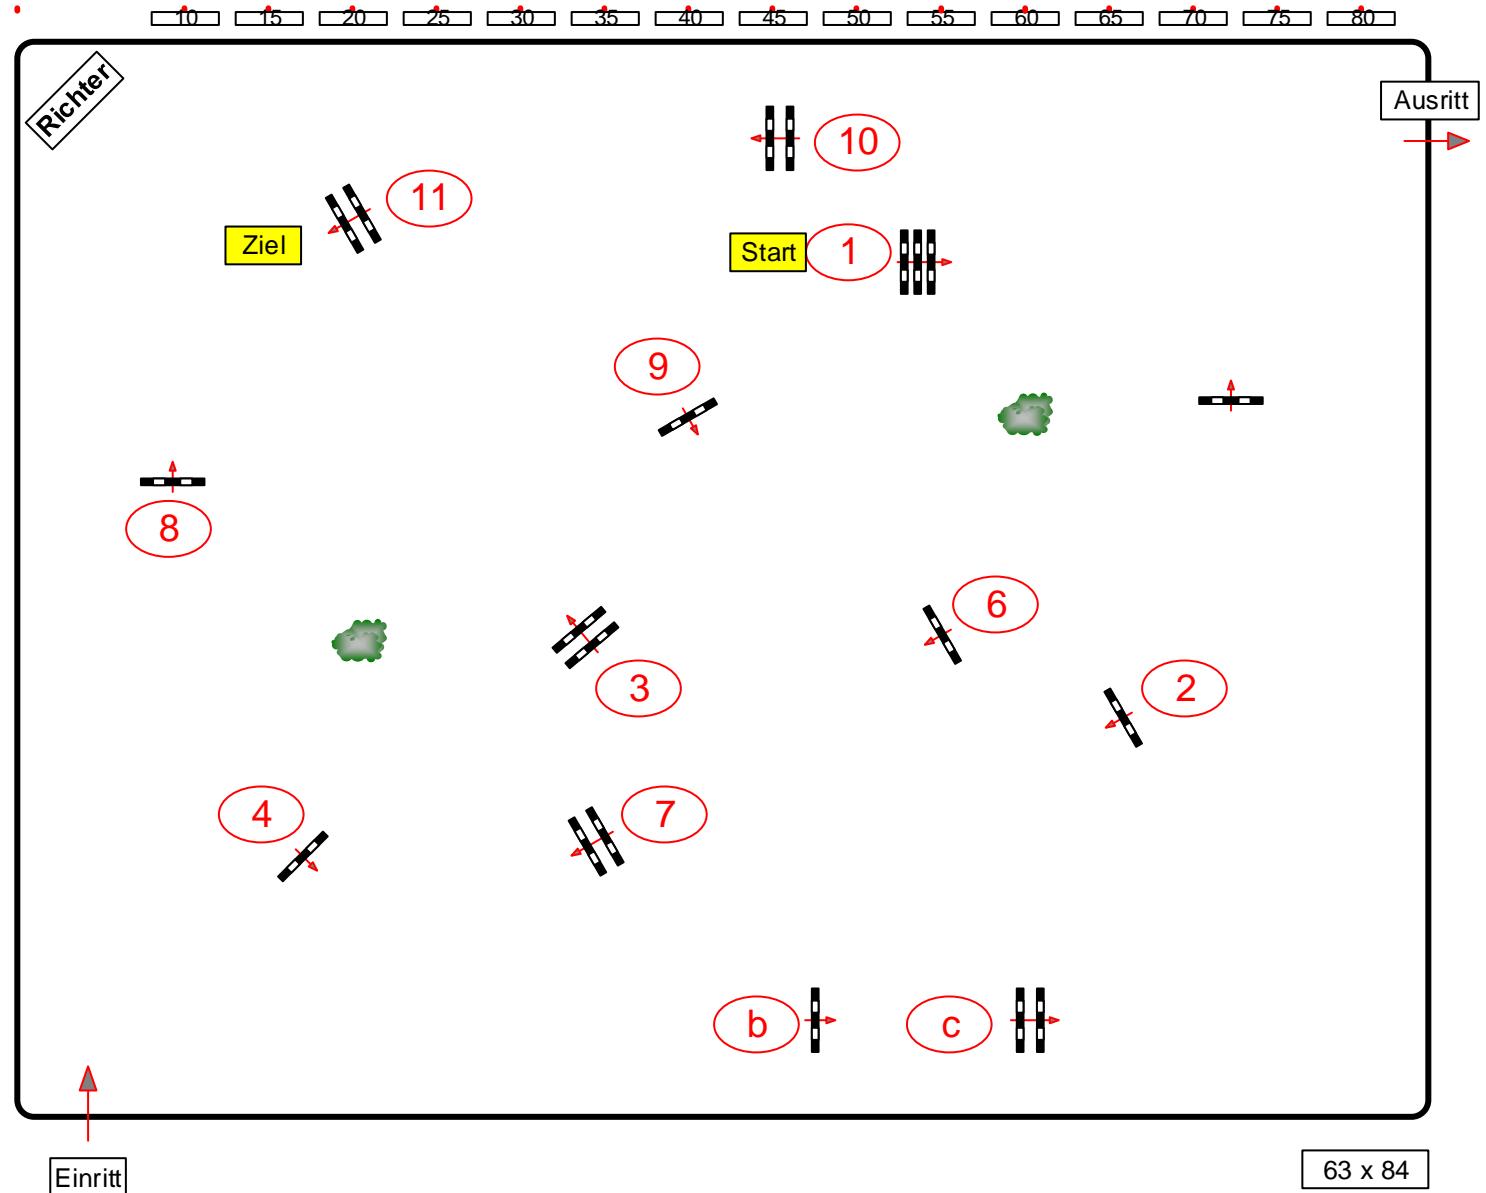

Prüfung Nr.:

8

Gut Ising 16.-19.07.2020

Springprüfung

Klasse: M*

Sonntag, 19. Juli 2020

Beginn: 15:45 Uhr

Richtverf.: A
LPO § 501, A1
RG / Art.
Höhe: 1,25 mtr.

Tempo: 350 m/Min.

Bahnlänge: 420 mtr.
Erlaubte Zeit: 72 sek.
Höchstzeit: 144 sek.

Hindernisse: 11
Sprünge: 12
Hindernisfehler: sek.
geschl. Hindernis:

1. Stechen über:

Bahnlänge: mtr.
Erlaubte Zeit: 52 sek.
Höchstzeit: 104 sek.

2. Stechen über:

Bahnlänge: 0 mtr.
Erlaubte Zeit: 0 sek.
Höchstzeit: 0 sek.

Parcoursteam
Georg SCHWEIGER
Marc NITSCHKE
Josef BEILMEIER

63 x 84