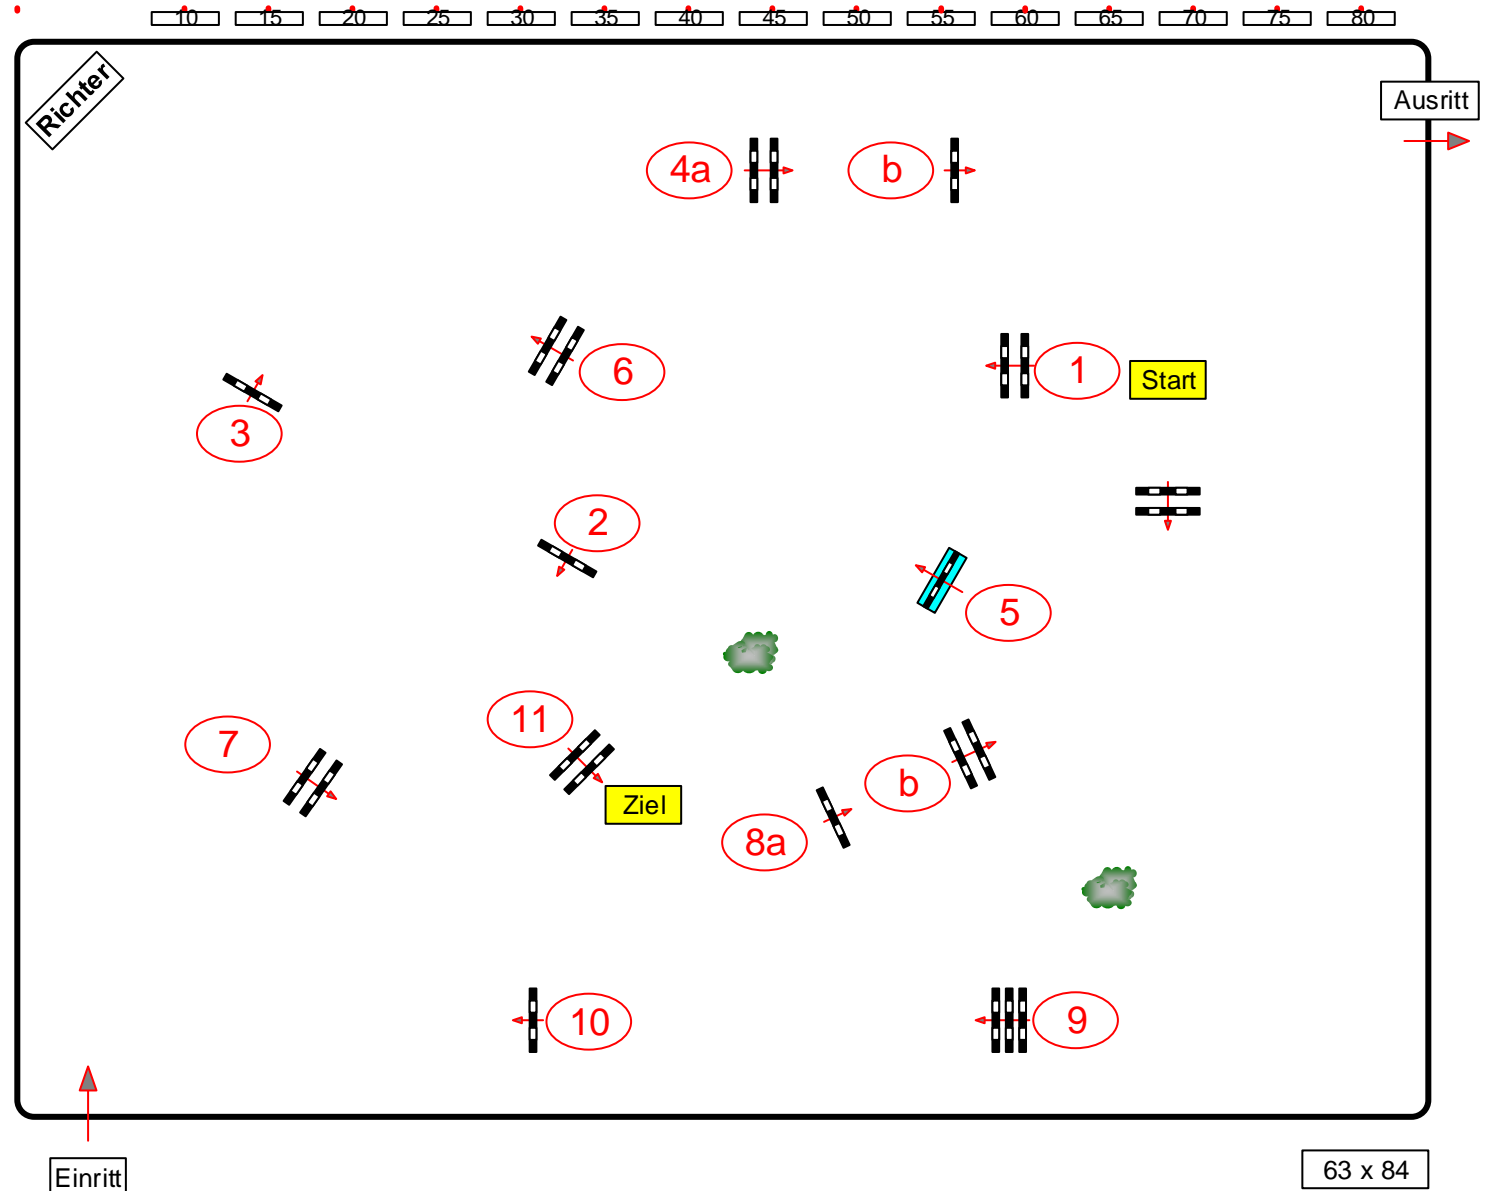

Prüfung Nr.:

6

Gut Ising 16.-19.07.2020

Springpferdeprüfung

Klasse: M*

Samstag, 18. Juli 2020

Beginn: 10:30 Uhr

Richtverf.: A
LPO § 363.1
RG / Art.
Höhe: 1,25 mtr.

Tempo: 350 m/Min.

Bahnlänge: 450 mtr.
Erlaubte Zeit: 78 sek.
Höchstzeit: 156 sek.

Hindernisse: 11
Sprünge: 13
Hindernisfehler: sek.
geschl. Hindernis:

1. Stechen über:

Bahnlänge: 0 mtr.
Erlaubte Zeit: 0 sek.
Höchstzeit: 0 sek.

2. Stechen über:

Bahnlänge: 0 mtr.
Erlaubte Zeit: 0 sek.
Höchstzeit: 0 sek.

Parcoursteam
Georg SCHWEIGER
Marc NITSCHKE
Josef BEILMEIER

63 x 84