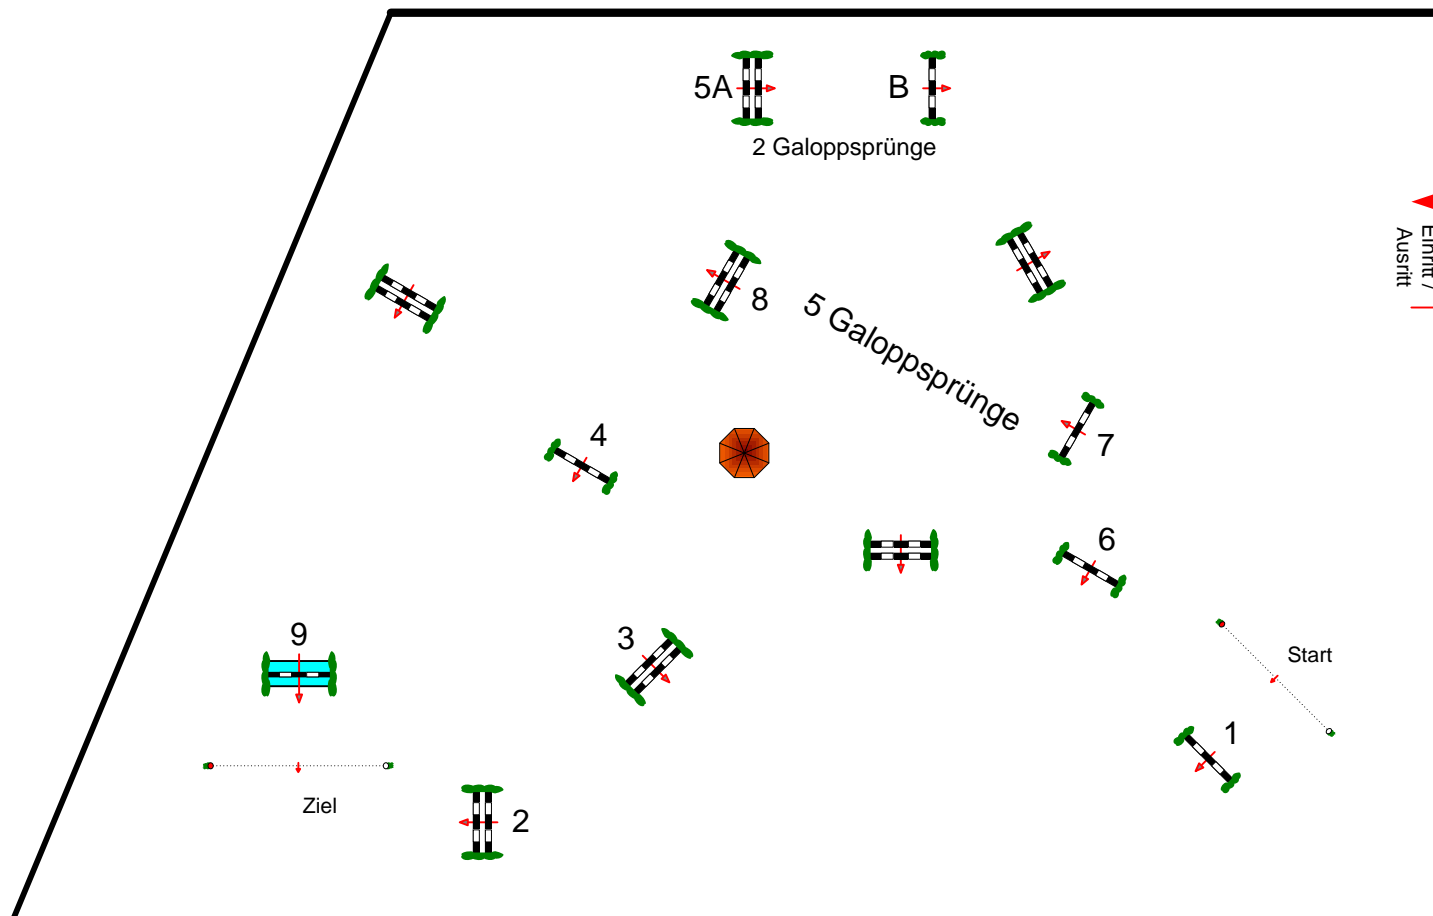

Pöttmes Gut Sedlbrunn 26.04. - 28.04.2019

Prüfung Nr.: Kleine Tour Stil-Spring-LP m. Standardanf. Klasse: L Samstag, 27. April 2019 Beginn: 19:30 Uhr

Richtverf.: A
LPO § 520,3f
FEI RG / Art.
Höhe: 1,15 mtr.

Tempo: 350 m/Min.
Bahnlänge: 380 mtr.
Erlaubte Zeit: 66 sek.
Höchstzeit: 132 sek.

Hindernisse: 9
Sprünge: 10
Hindernisfehler: sek.
Geschl. Hindernis:

über:
Bahnlänge: 0 mtr.
Erlaubte Zeit: 0 sek.
Höchstzeit: 0 sek.

Sandplatz

15

Richter