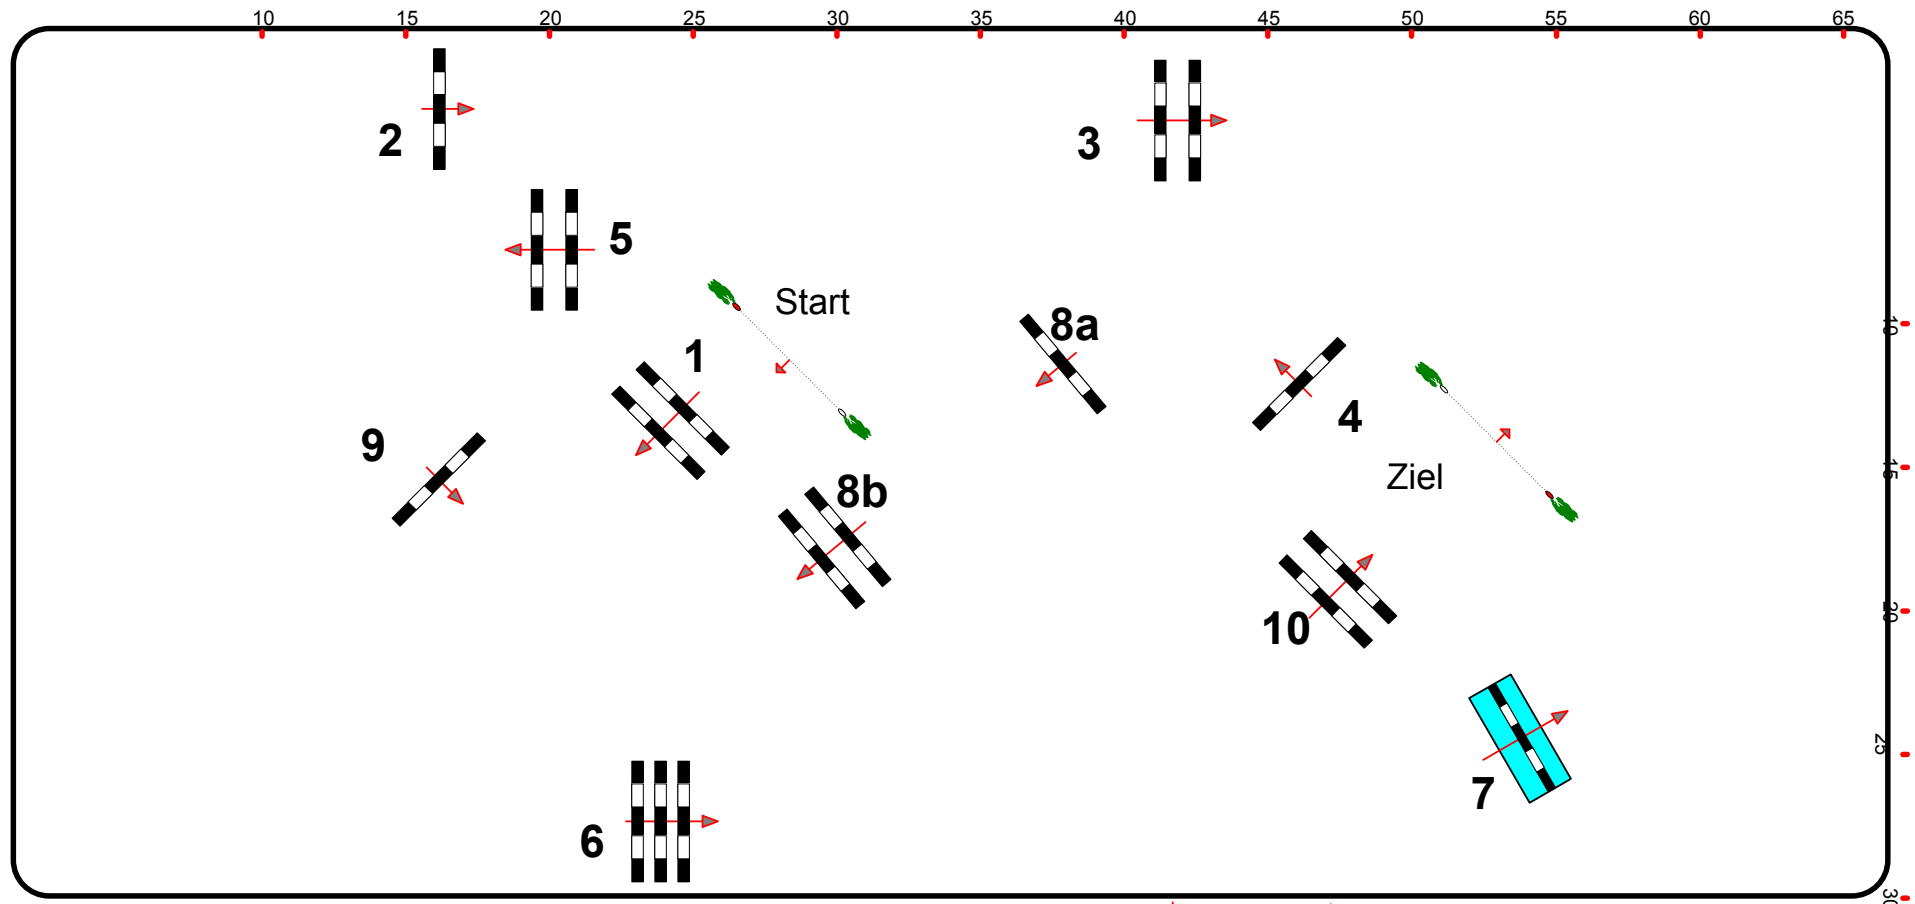

1

München Riem Late Entry

12. - 13. Febr. 2019

Reitakademie
München e.V.

Prüfung Nr.: 1

Springferdeprüfung

Klasse: L

Dienstag, 12. Februar 2019

Beginn: 13:00 Uhr

Richtverf.: A
LPO § 363.1
FEI RG / Art.
Höhe: 1,15 mtr.

Tempo: 350 m/Min.
Bahnlänge: 400 mtr.
Erlaubte Zeit: 69 sek.
Höchstzeit: 138 sek.

Hindernisse: 10
Sprünge: 11
Hindernisfehler: sek.
Geschl. Hindernis:

1. Stechen über:
Bahnlänge: 0 mtr.
Erlaubte Zeit: 0 sek.
Höchstzeit: 0 sek.

Tribüne

Richter
↓ Einritt / Ausritt ↑

Tribüne

Course Designer
Johann Sailer & Team