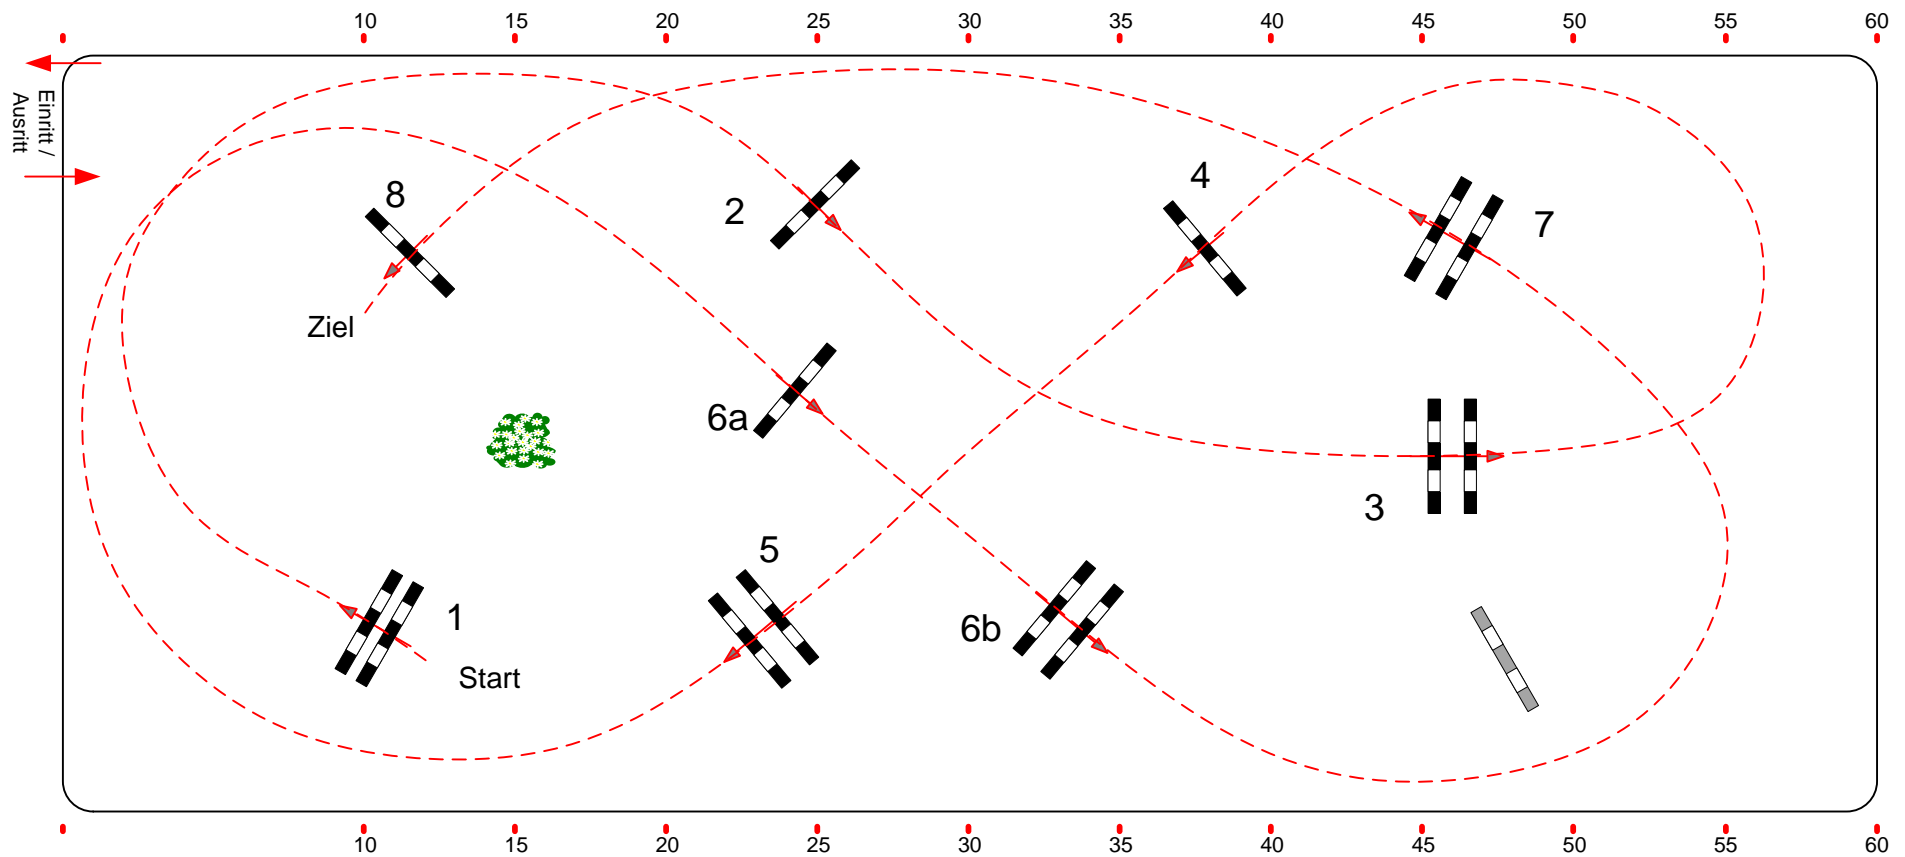

## Reitanlage Behr in Buchholz

1

Pony Tour

Stilspringen

Klasse: A\*\*

Sonntag, 20. Januar 2019

Richtverf.: A  
LPO § 520,3a  
FEI RG / Art.  
Höhe: 1.05 mtr.

Tempo: 350 m/Min.  
Bahnlänge: 340 mtr.  
Erlaubte Zeit: 59 sek.  
Höchstzeit: 118 sek.

Hindernisse: 8  
Sprünge: 9  
Hindernisfehler: sek.  
Geschl. Hindernis:

1. Stechen über:  
Bahnlänge: 0 mtr.  
Erlaubte Zeit: 0 sek.  
Höchstzeit: 0 sek.

Richter

Course Designer  
Klaus-Peter Klein(GER)