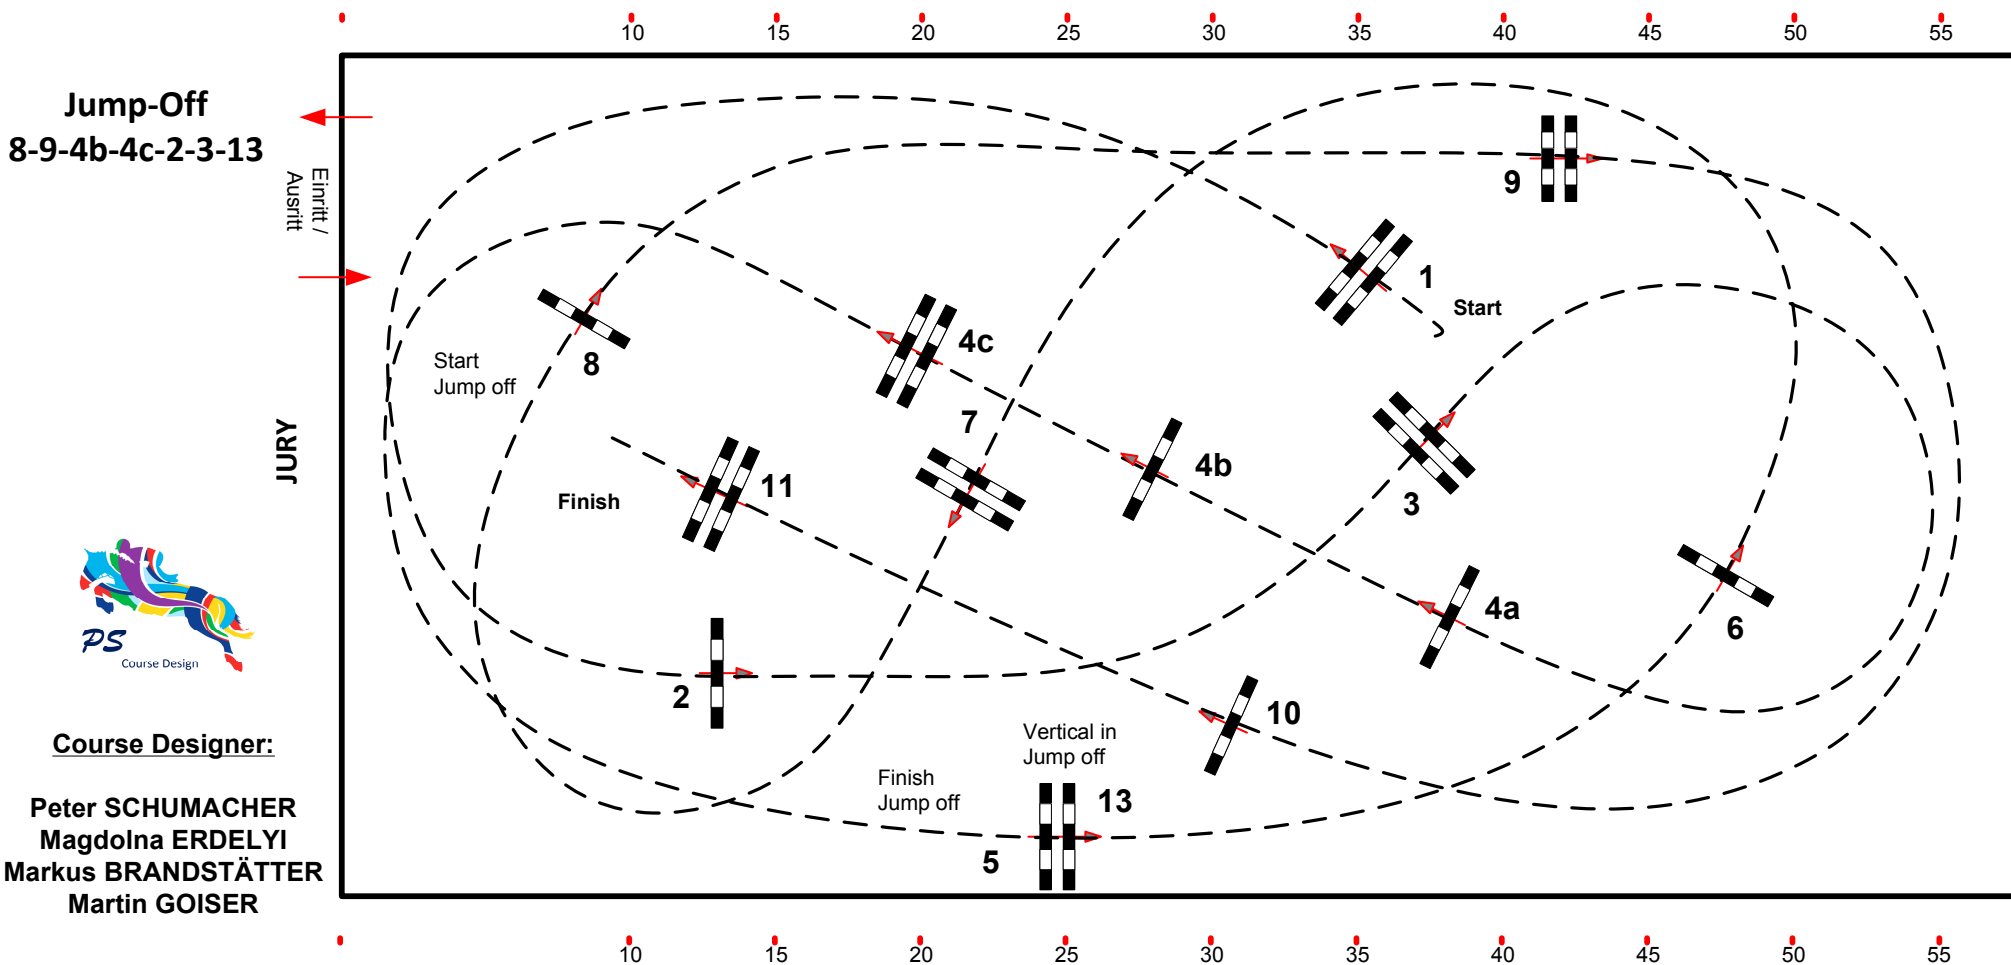

Equiva VIP Tour

Competition with Jump off

Richtverf.: A	Tempo: 350 m/Min.	Hindernisse: 11	1. Stechen über: 8,9,4b,4c,2,3,13	2. Stechen über:
LPO §	Bahnlänge: 0 mtr.	Sprünge: 13	Bahnlänge: 270 mtr.	Bahnlänge: 0 mtr.
FEI RG / Art. 238.2.2	Erlaubte Zeit: 0 sek.	Hindernisfehler: sek.	Erlaubte Zeit: 47 sek.	Erlaubte Zeit: 0 sek.
Höhe: 1,20 mtr.	Höchstzeit: 0 sek.	Geschl. Hindernis:	Höchstzeit: 94 sek.	Höchstzeit: 0 sek.

Course Designer:

Peter SCHUMACHER
Magdolna ERDELYI
Markus BRANDSTÄTTER
Martin GOISER