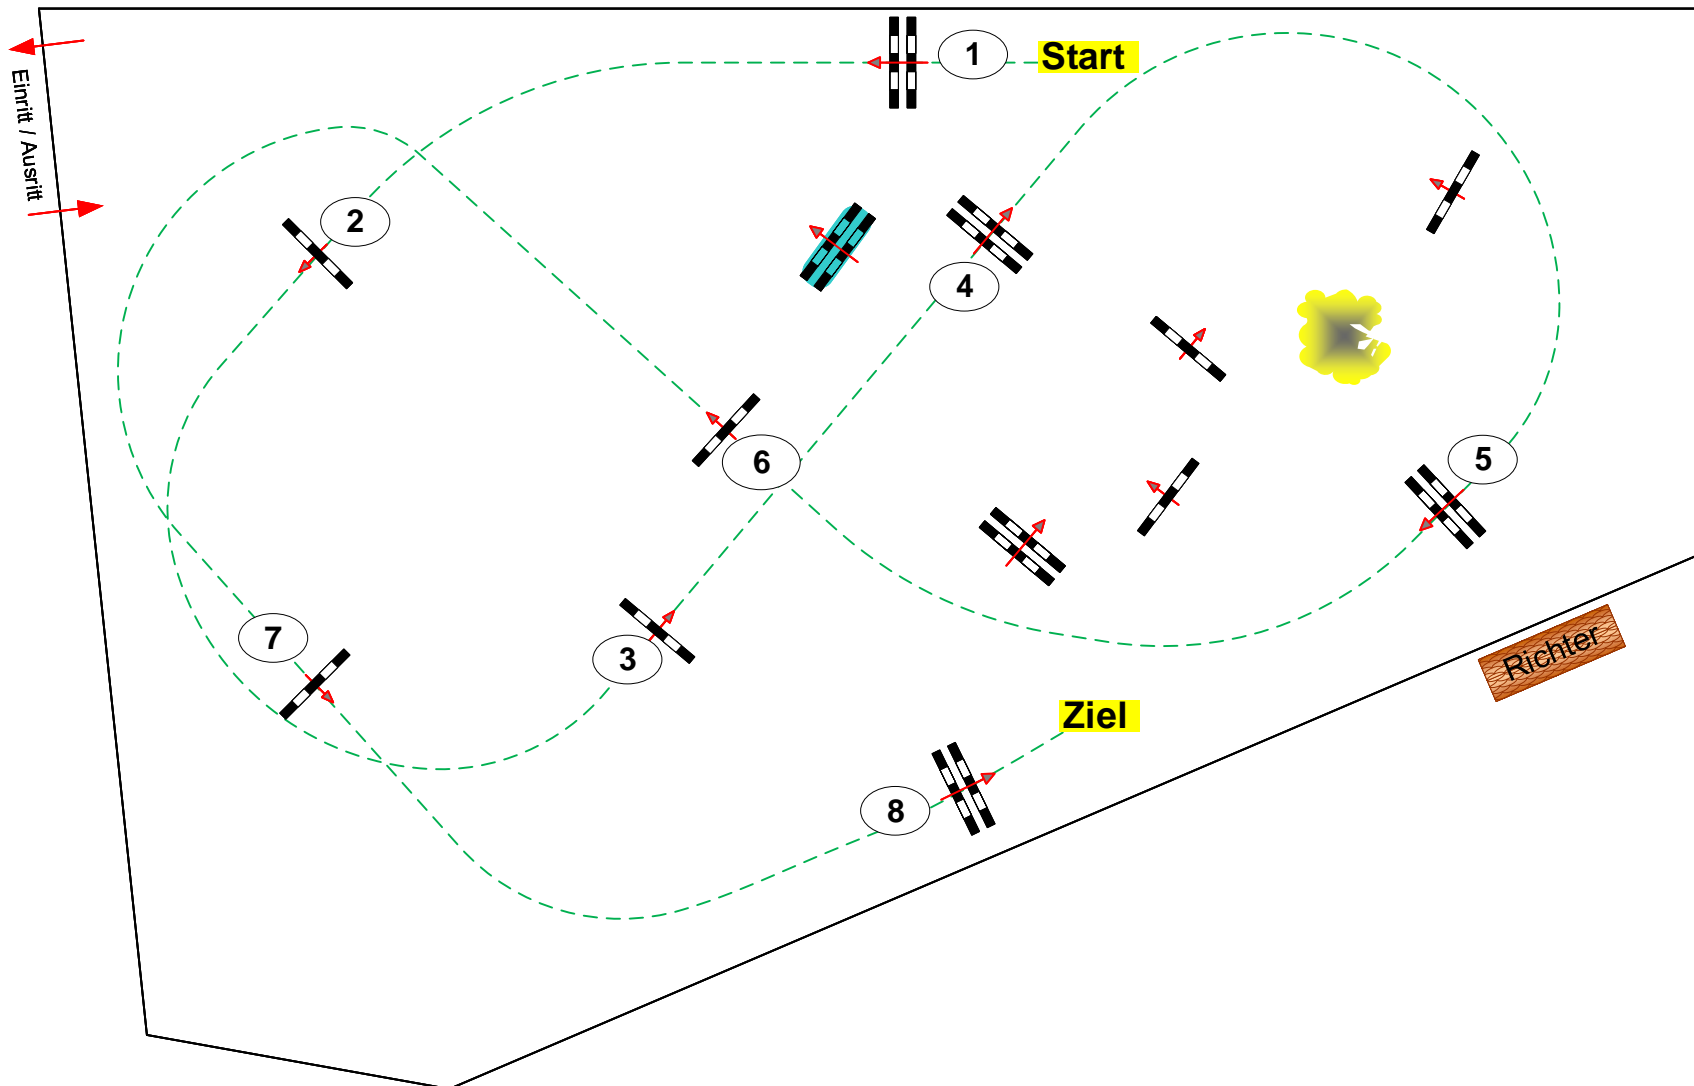

# Waldbredimus-Classics 2018

21

Stil-Spring-WB

Sonntag 11. August 2019

Beginn 14:00 Uhr

Richtverf.: A  
LPO § WBO 265  
RG / Art.  
Höhe: 0,70 mtr.

Tempo: 350 m/Min.

Bahnlänge: 340 mtr.  
Erlaubte Zeit: 59 sek.  
Höchstzeit: 118 sek.

Hindernisse: 8  
Sprünge: 8  
Hindernisfehler: sek.  
geschl. Hindernis:

1. Stechen über:

Bahnlänge: 0 mtr.  
Erlaubte Zeit: 0 sek.  
Höchstzeit: 0 sek.

Course-Designer  
Stefan Schäfer  
& Team