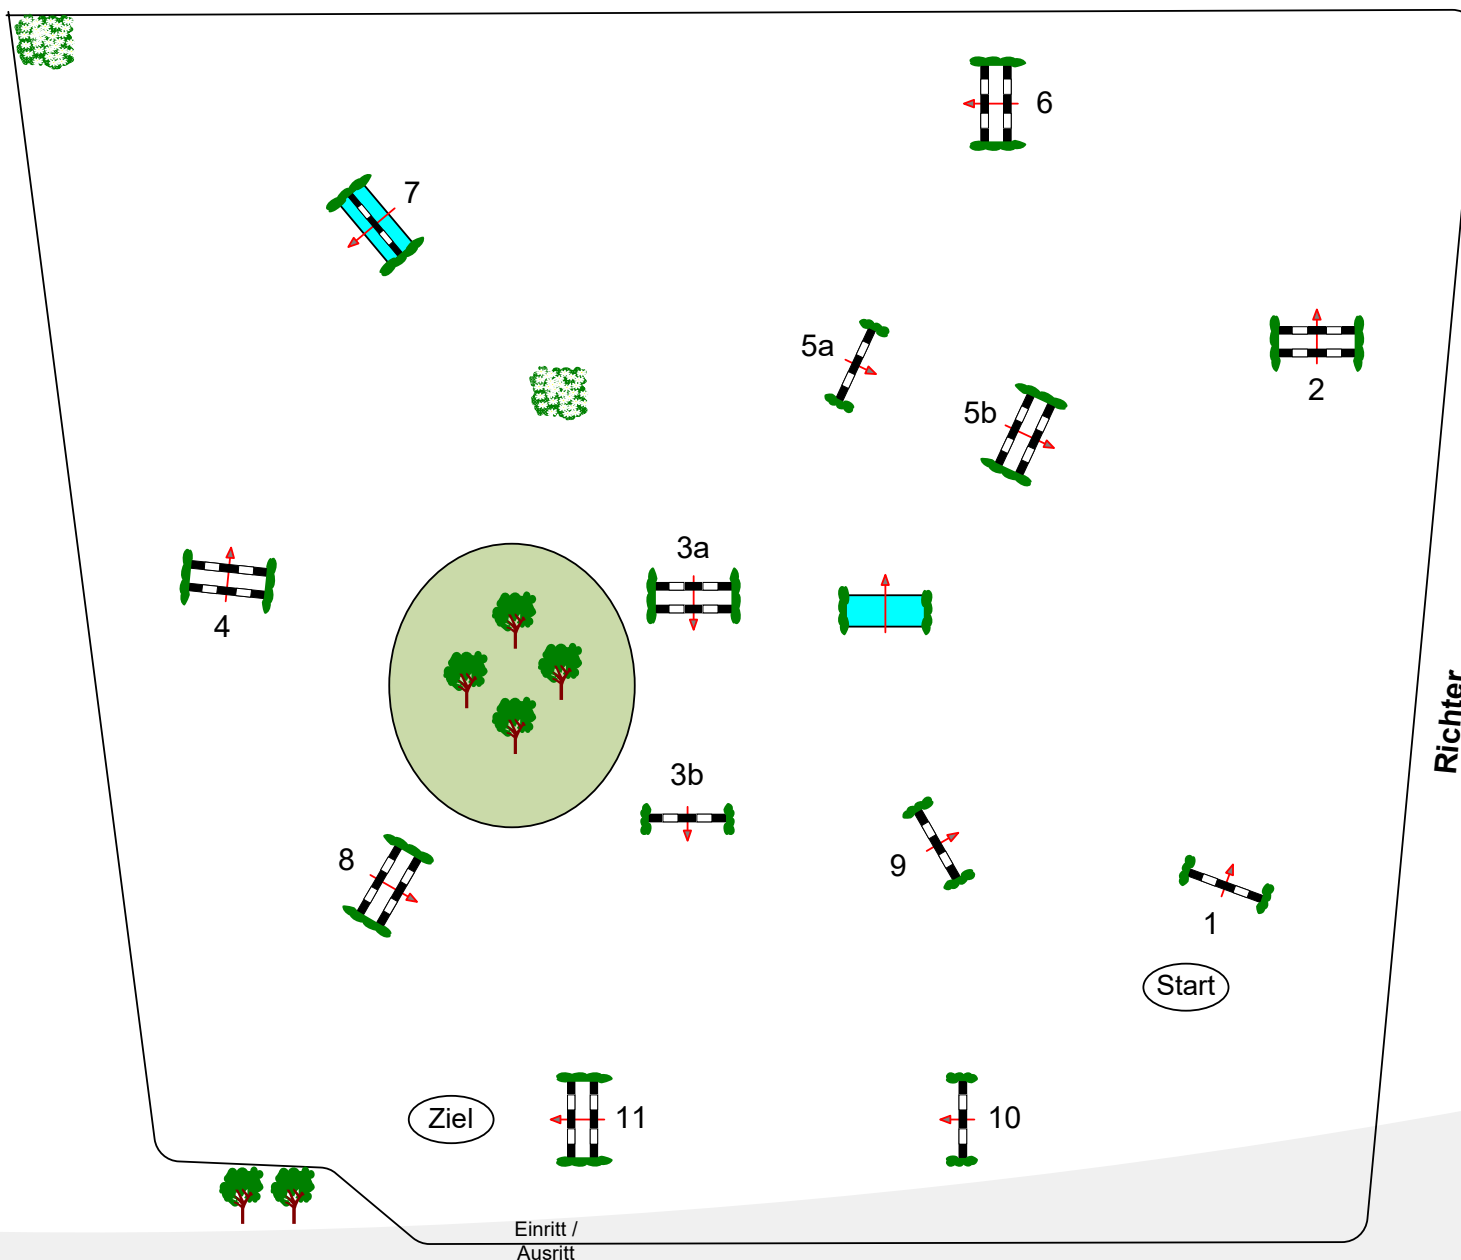

Weser-Ems-Meisterschaften Cloppenburg 2019

Sonntag, 23. Juni 2019

Beginn: 8:30 Uhr

Springprüfung Kl.M*
Sichtung zur DJM Children
-Finale Ländliche Tour-

Pferde: 6j.+ält.

Teiln.: Alle Alterskl. LK 3,4

Ausr. 70 Richtv: 501,A.1

Tempo: 350 m/Min.

Bahnlänge: 420 mtr.

Erlaubte Zeit: 72 sek.

Höchstzeit: 144 sek.

Hindernisse: 11

Sprünge: 13

Hindernisfehler: sek.

geschl. Hindernis:

1. Stechen über:

Bahnlänge: 0 mtr.

Erlaubte Zeit: 0 sek.

Höchstzeit: 0 sek.

Richter

Course Designer
Werner Tapken
Melanie Pierzina