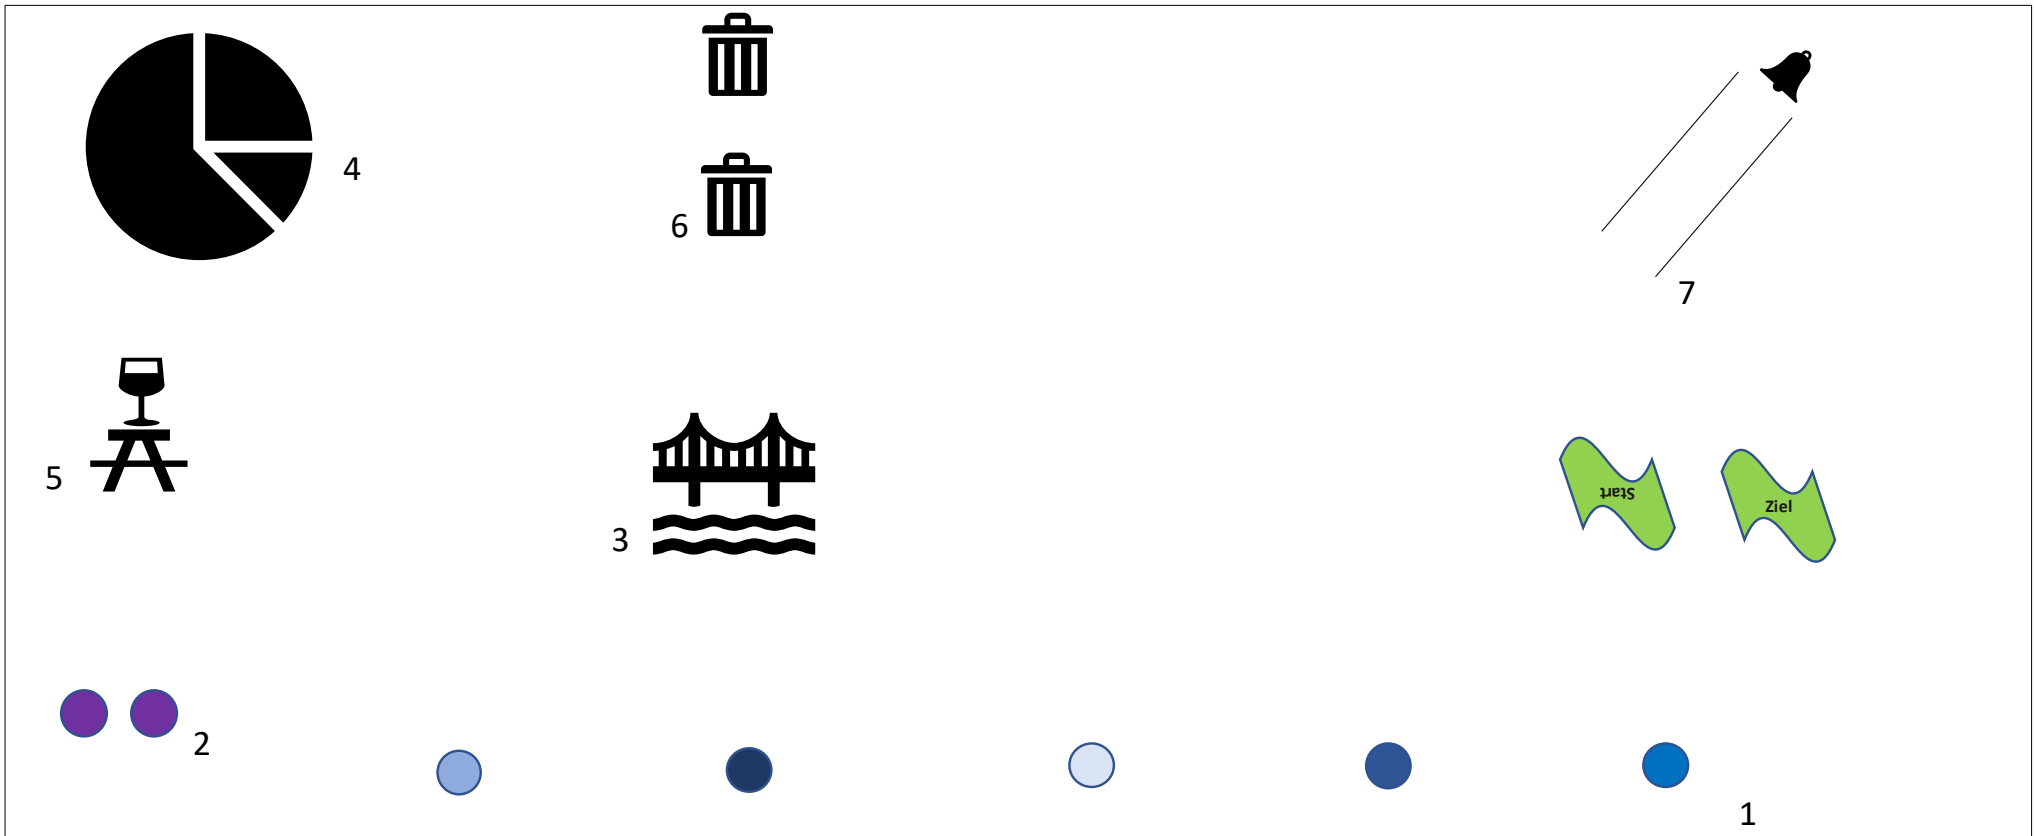

WE Tagesturnier 2019, Tuntenhausen

05 - Dressurtrail WE

1: Slalom
2: Umsetzen
3: Brücke

4: Pferch rechts
5: Krug
6: 2 Tonnen

7: Glockengasse