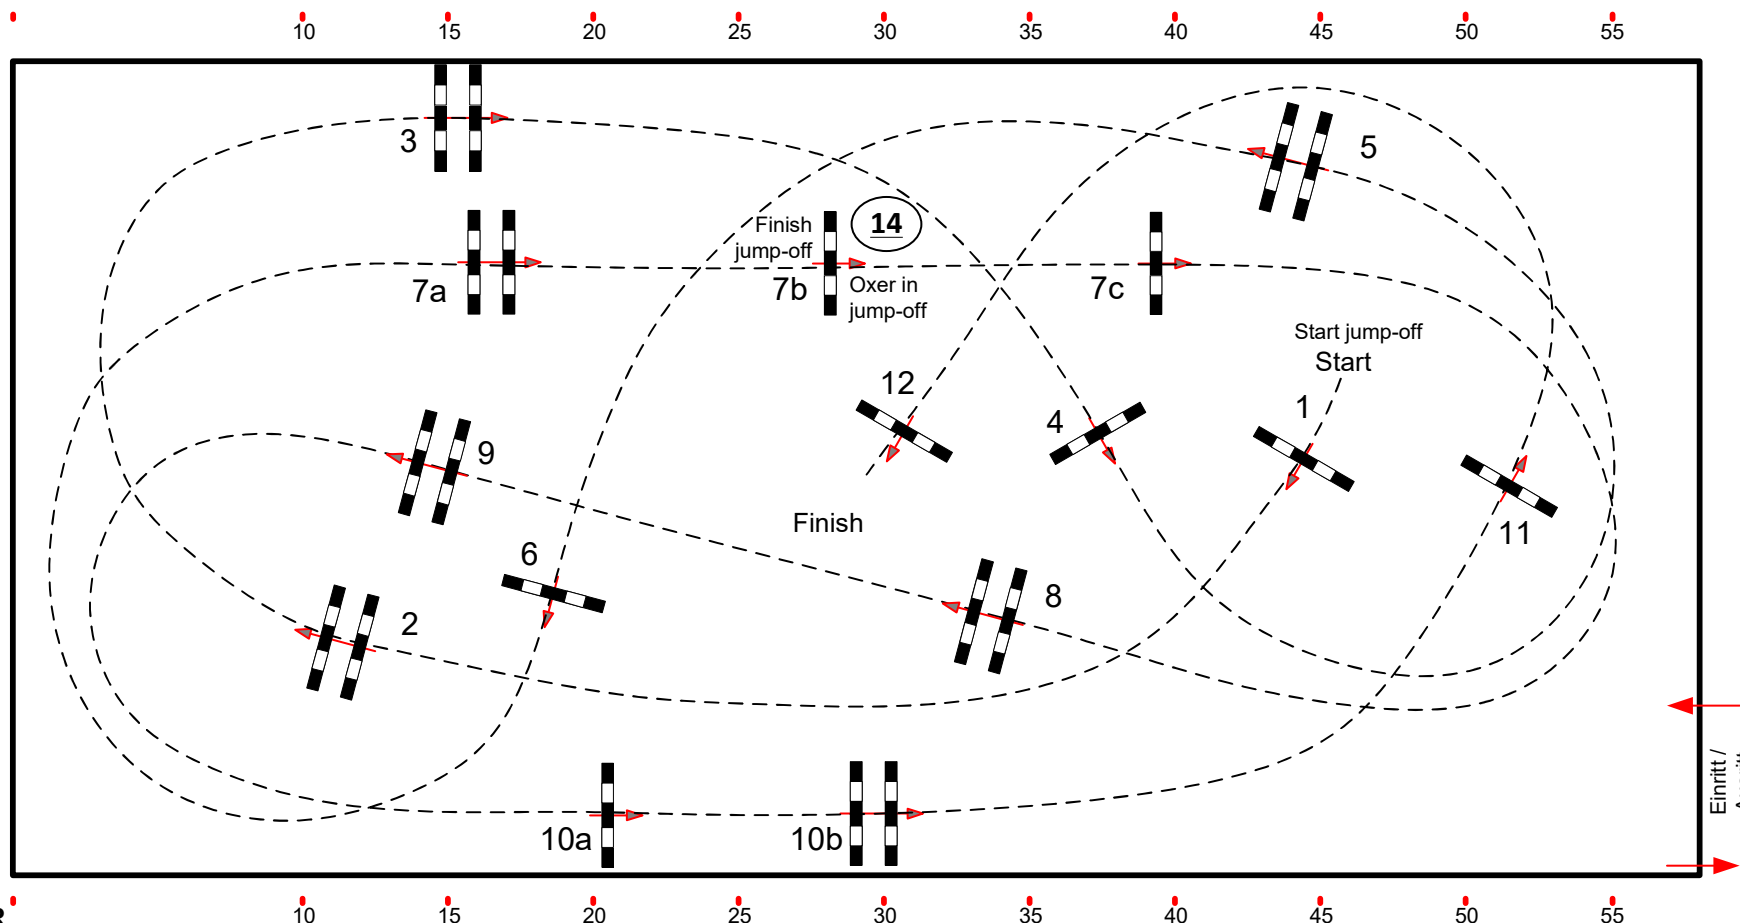

# CSI2\* CSIYH1\* CSIU25-A WIENER NEUSTADT (AUT)

4th – 7th October 2018

9

5th October 2018

FRIDAY

20:30

Class No.9

CSI\*\* Int. Springprüfung Große Tour mit Stechen

Preis der Arena Nova

Competition with Jump Off

Richtverf.: A	Tempo: 350 m/Min.	Hindernisse: 12	1. Stechen über: 1,9,10a-10b,6,3,4,14 (oxer)	2. Stechen über:
LPO §	Bahnlänge: 430 mtr.	Sprünge: 15	Bahnlänge: 330 mtr.	Bahnlänge: 0 mtr.
FEI RG / Art. 238.2.2	Erlaubte Zeit: 74 sek.	Hindernisfehler: sek.	Erlaubte Zeit: 57 sek.	Erlaubte Zeit: 0 sek.
Höhe: 1,45 mtr.	Höchstzeit: 148 sek.	Geschl. Hindernis:	Höchstzeit: 114 sek.	Höchstzeit: 0 sek.

**Course Designer:**

Peter SCHUMACHER  
Magdolna ERDELYI  
Markus BRANDSTÄTTER  
Martin GOISER

JURY

Eintritt / Ausritt