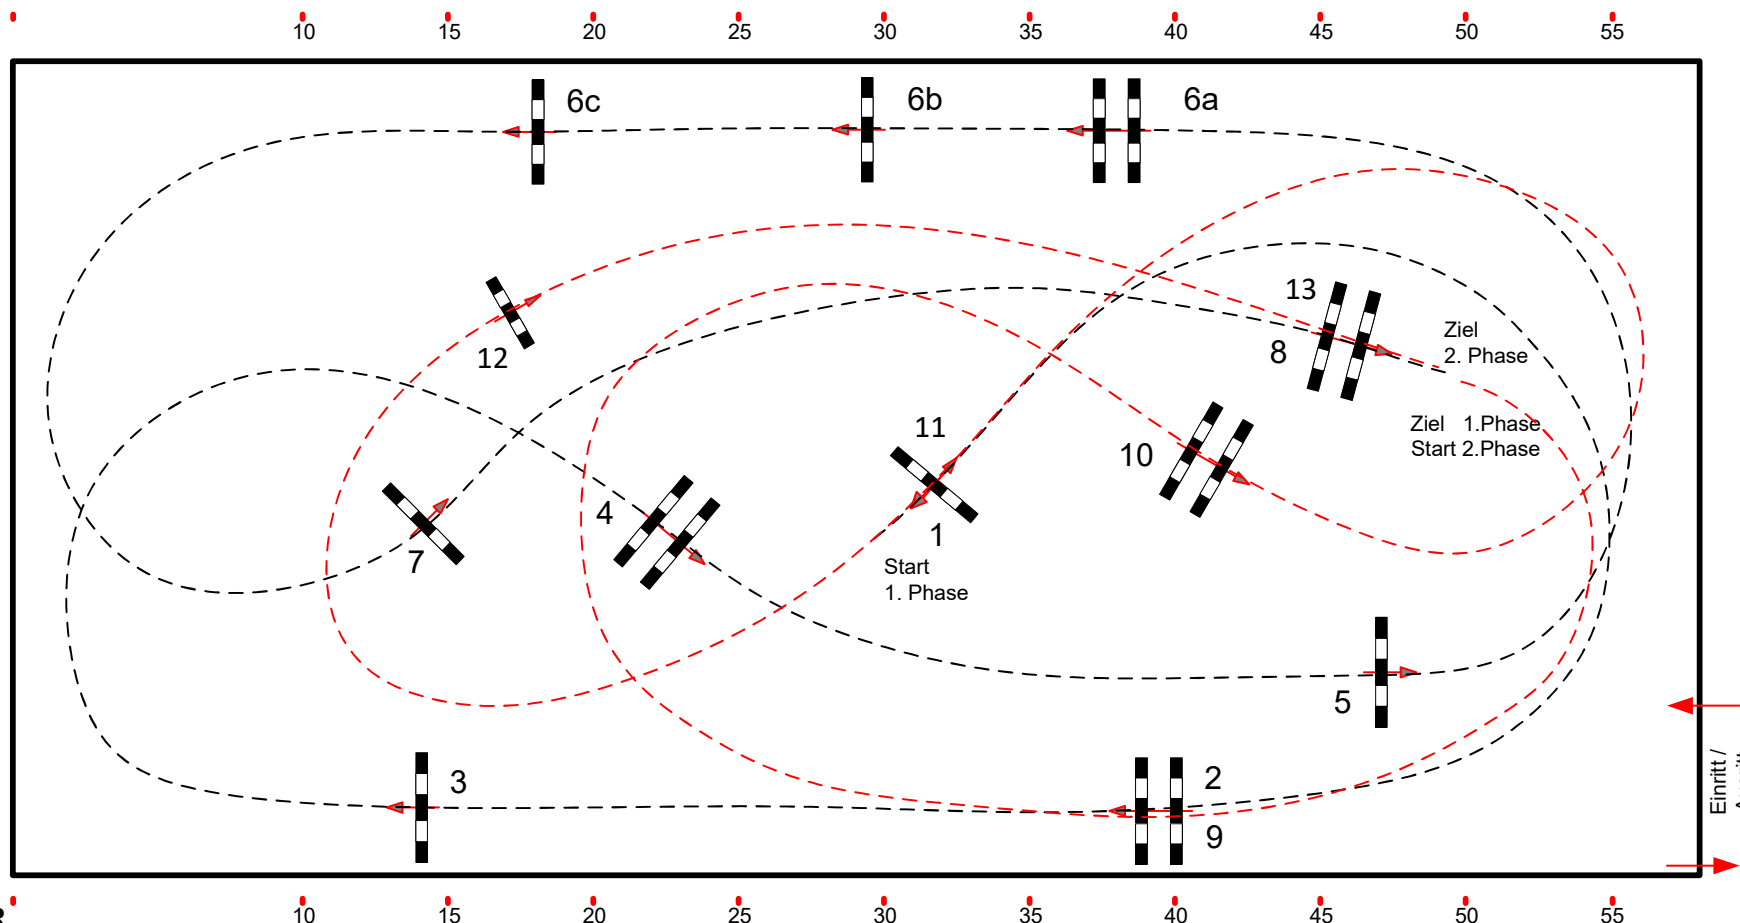

CSI2* CSIYH1* CSIU25-A WIENER NEUSTADT (AUT)

11

4th – 7th October 2018

6th October 2018

SATURDAY

09:30

Class No.11

CSI2* Mittlere Tour

Erreplus Preis

Competition in 2-Phases

Richtverf.: A	Tempo: 350 m/Min.	Hindernisse: 8	1. Stechen über: 9,10,11,12,13	2. Stechen über:
LPO §	Bahnlänge: 290 mtr.	Sprünge: 10	Bahnlänge: 230 mtr.	Bahnlänge: 0 mtr.
FEI RG / Art. 274.5.3	Erlaubte Zeit: 50 sek.	Hindernisfehler: sek.	Erlaubte Zeit: 40 sek.	Erlaubte Zeit: 0 sek.
Höhe: 1,35 mtr.	Höchstzeit: 100 sek.	Geschl. Hindernis:	Höchstzeit: 80 sek.	Höchstzeit: 0 sek.

Course Designer:

**Peter SCHUMACHER
Magdolna ERDELYI
Markus BRANDSTÄTTER
Martin GOISER**

Eintritt /
Ausritt