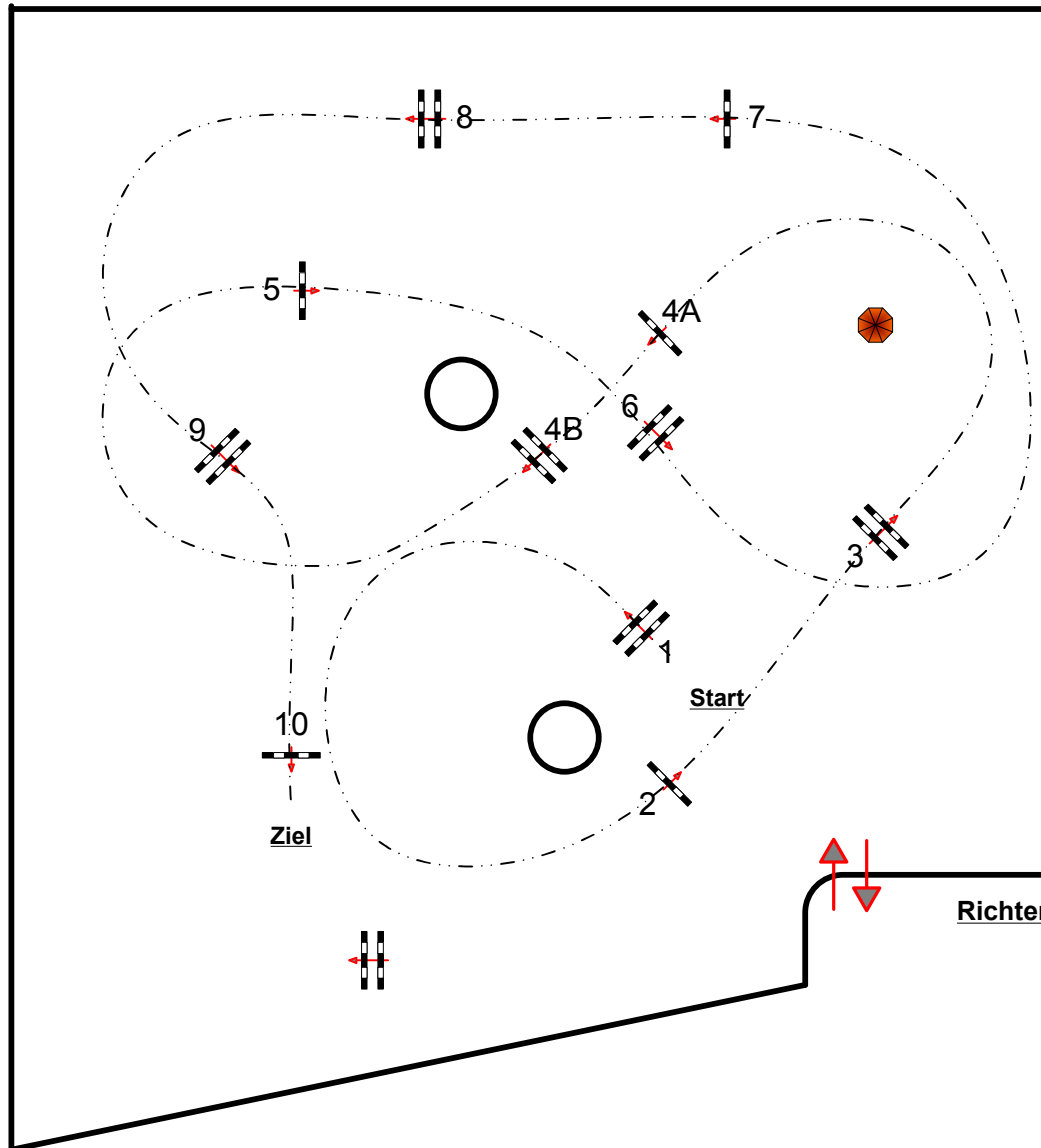

# Hamburg-Kirchwerder 2018

22

Stilspringprüfung

Klasse: L

Sonntag, 9. September 2018

15:15 Uhr

Richtverf.: A  
LPO § 520  
RG / Art.  
Höhe: 1,15 mtr.

Tempo: 350 m/Min.

Bahnlänge: 420 mtr.  
Erlaubte Zeit: 72 sek.  
Höchstzeit: 144 sek.

Hindernisse: 10  
Sprünge: 11  
Hindernisfehler: sek.  
geschl. Hindernis:

Parcoursgestaltung  
Horst Millahn, Hamburg