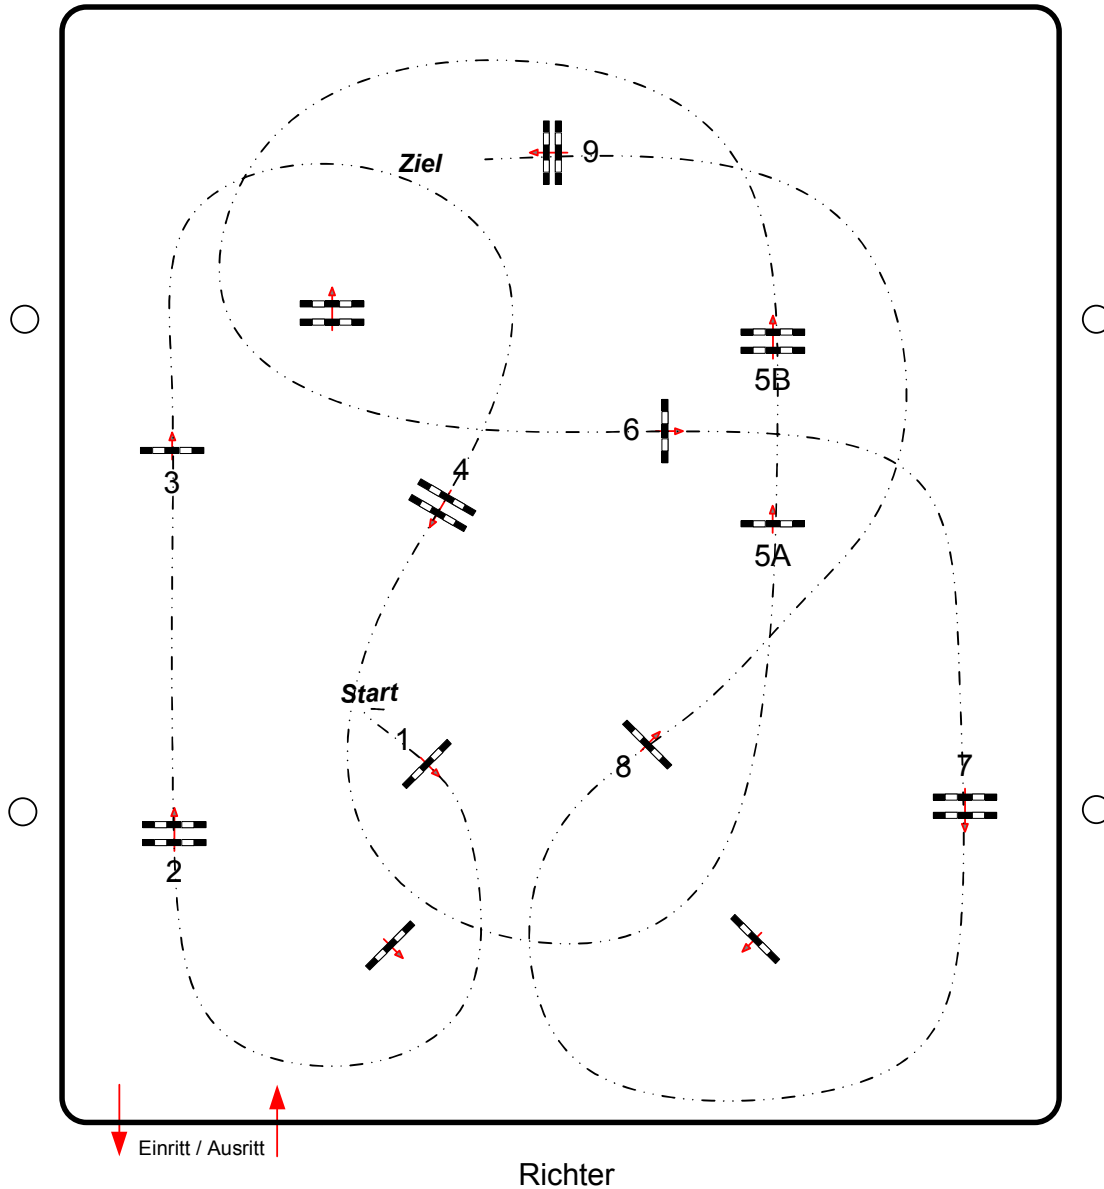

## Stall Bohnhoff

Prüfung Nr.: 24

Fehler/Zeit

Klasse: A\*\*

Freitag, 31. August 2018

Beginn: 11:00 Uhr

Richtverf.: A  
LPO § 501 A 1  
RG / Art.  
Höhe: 1,05 mtr.

Tempo: 350 m/Min.

Bahnlänge: 420 mtr.  
Erlaubte Zeit: 72 sek.  
Höchstzeit: 144 sek.

Hindernisse: 9  
Sprünge: 10  
Hindernisfehler: sek.  
geschl. Hindernis:

Parcoursgestaltung  
Horst Millahn, Hamburg  
Ralf Hering, Tangstedt