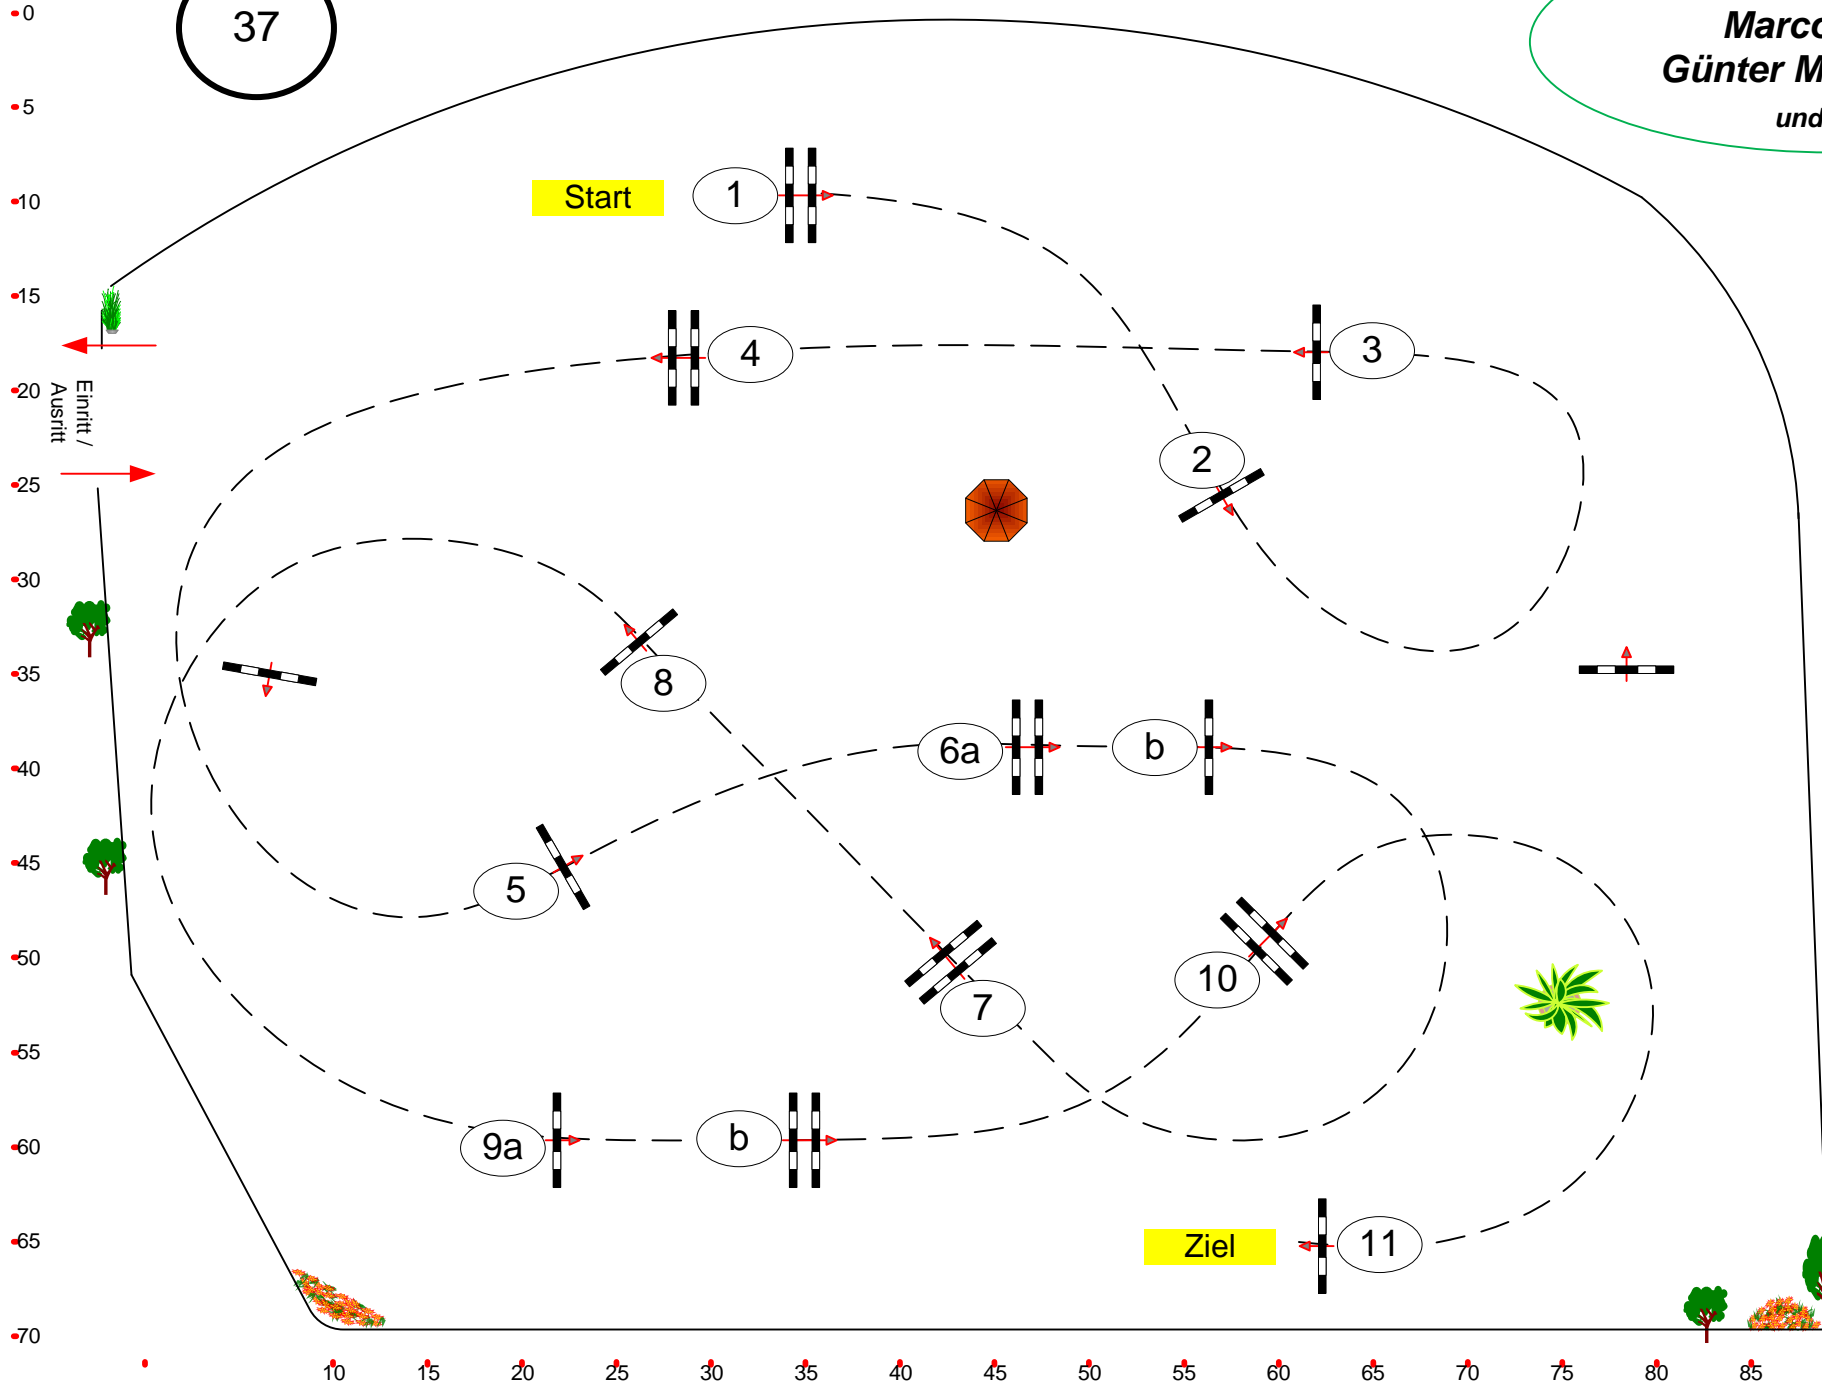

Elmloher Reitertage 2018

37

Parcoursgestaltung
Marco Hesse
Günter Mindermann
 und Team

Prüfung Nr.: 37
Mittlere Tour
Spring-LP m. Zeitwertung
Klasse: S*
Freitag, 27. Juli 2018
Beginn: 8:30 Uhr

Richtverf.: A
 LPO § 501,A1
 RG / Art.
 Höhe: 1,40 mtr.

Tempo: 350 m/Min.

Bahnlänge: 410 mtr.
 Erlaubte Zeit: 71 sek.
 Höchstzeit: 142 sek.

Hindernisse: 11
 Sprünge: 13
 Hindernisfehler: sek.
 geschl. Hindernis:

1. Stechen über:

Bahnlänge: 0 mtr.
 Erlaubte Zeit: 0 sek.
 Höchstzeit: 0 sek.