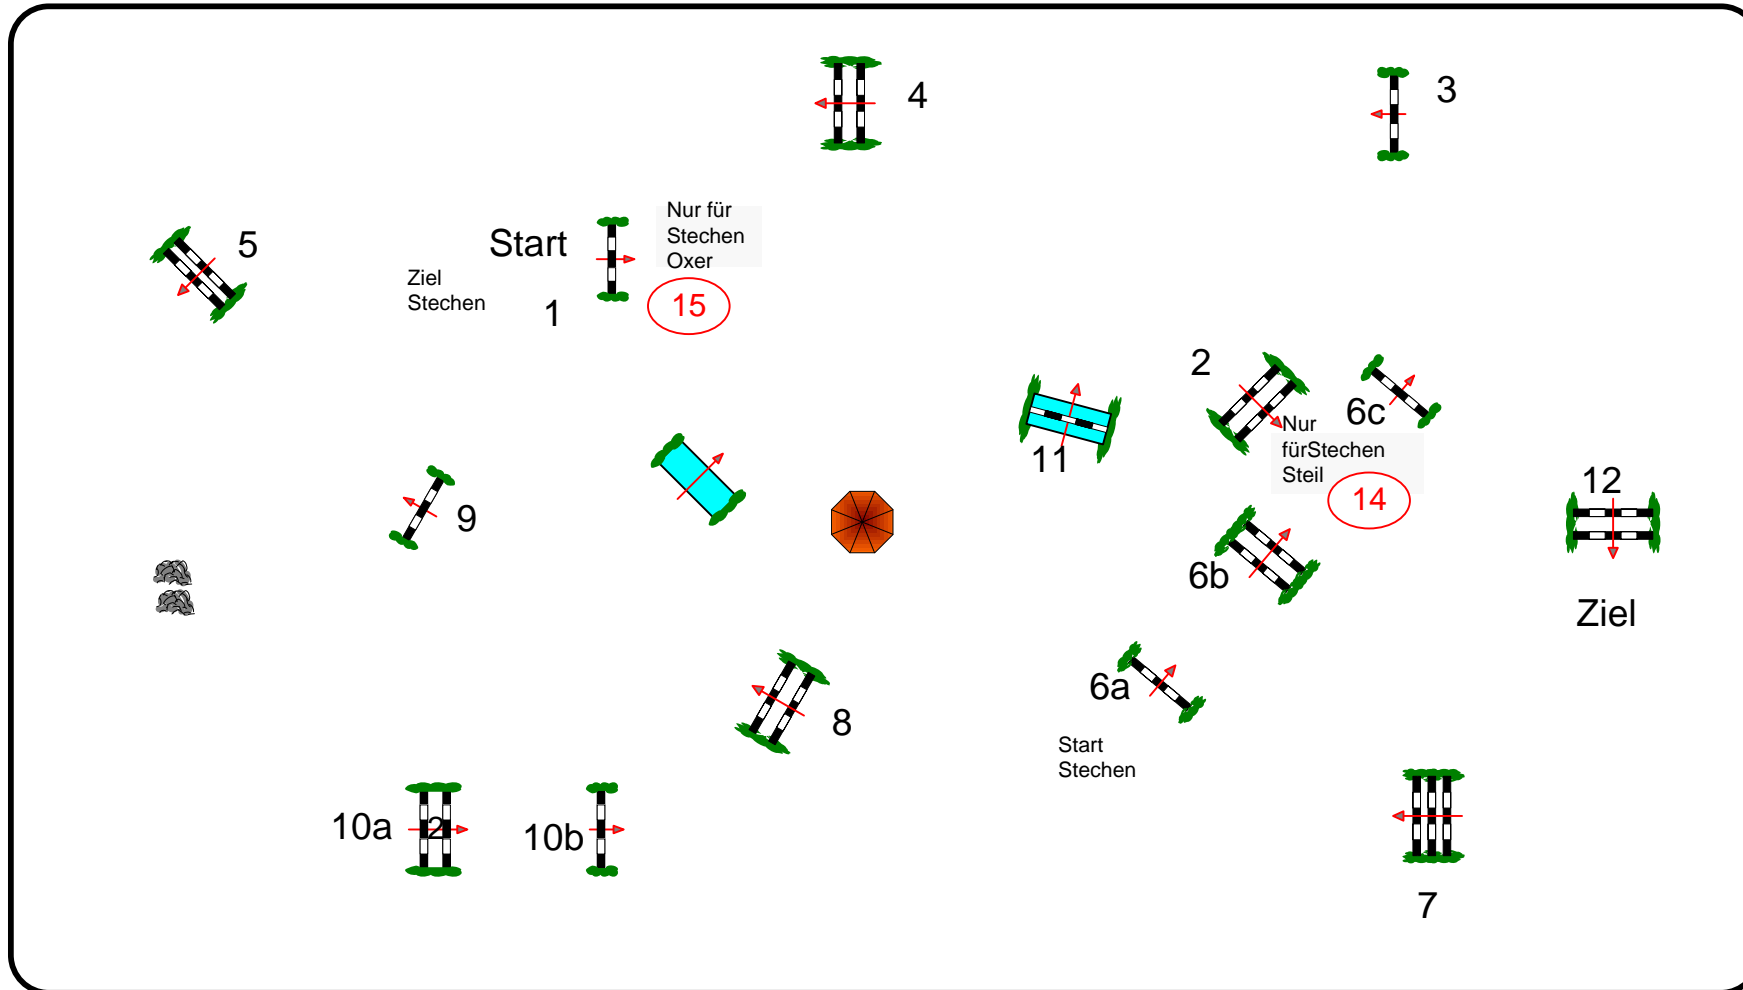

WM FREUDENBERG 2018

Prüfung Nr.: 20

Youngster Tour

Klasse: S*

Freitag, 20. Juli 2018

Beginn: 12:00 Uhr

Richtverf. A
LPO § 533, a
RG / Art.
Höhe: 1,40 mtr.

Tempo: 350 m/Min.
Bahnlänge: 440 mtr.
Erlaubte Zeit: 76 sek.
Höchstzeit: 152 sek.

Hindernisse: 12
Sprünge: 15
Hindernisfehler: sek.
Geschl. Hindernis:

1. Stechen über: 6a, 7, 9 10a, 10b, 11, 14, 15
Bahnlänge: 300 mtr.
Erlaubte Zeit: 52 sek.
Höchstzeit: 104 sek.

2. Stechen über:
Bahnlänge: 0 mtr.
Erlaubte Zeit: 0 sek.
Höchstzeit: 0 sek.

EINLASS

RICHTER

ZUSCHAUER

Parcourschef
Eckhard Hilker
Meinolf Düperthal