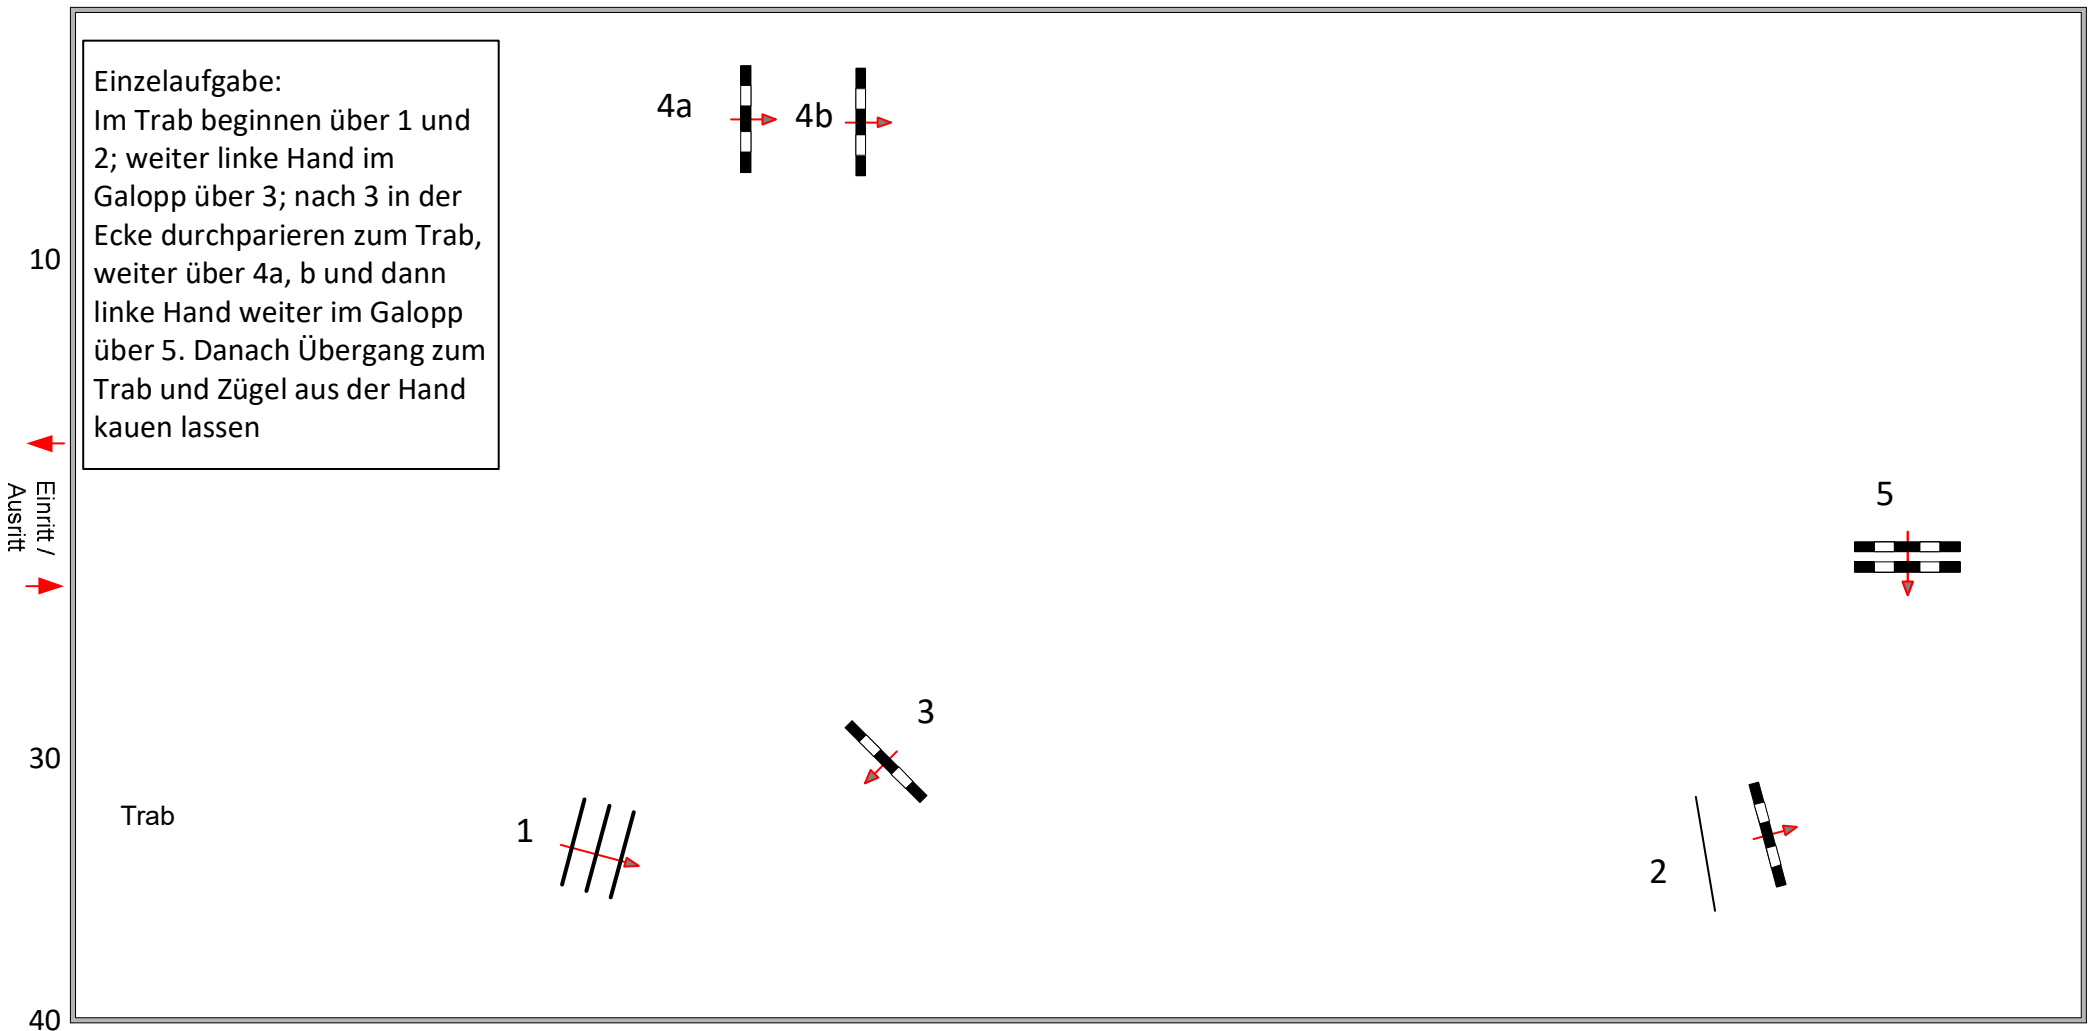

# Reit- und Springturnier Kisslegg

Prüfung Nr.: 6

Springreiter-WB

Klasse:

Sonntag, 27. Mai 2018

Beginn: 11:00 Uhr

Richtverf.:  
LPO § WB261  
FEI RG / Art.  
Höhe: 0,60 mtr.

Tempo: 350 m/Min.  
Bahnlänge: 370 mtr.  
Erlaubte Zeit: 64 sek.  
Höchstzeit: 128 sek.

Hindernisse: 5  
Sprünge: 4  
Hindernisfehler: sek.  
Geschl. Hindernis:

über:  
Bahnlänge: mtr.  
Erlaubte Zeit: 50 sek.  
Höchstzeit: 100 sek.

2. Stechen über:  
Bahnlänge: 0 mtr.  
Erlaubte Zeit: 0 sek.  
Höchstzeit: 0 sek.

10 20 30 40 50 60 70 80

Richter

Course Designer: Thomas Henig