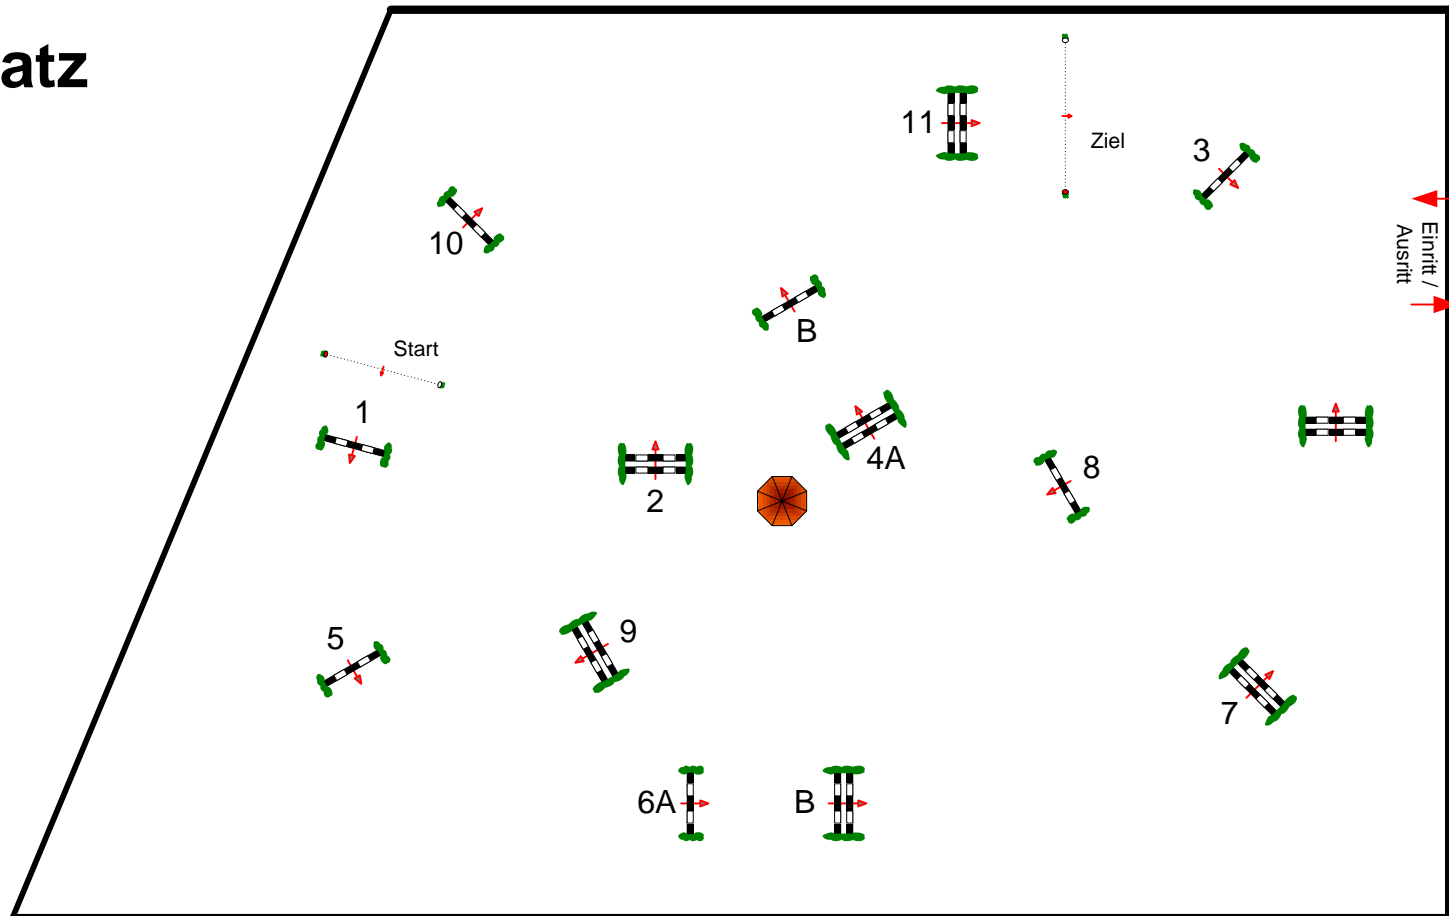

Pöttmes II 2018

Prüfung Nr.: 23

Große Tour

Spring-LP m. Zeitwertung

Klasse: S*

Samstag, 5. Mai 2018

Beginn: 17:30 Uhr

Richtverf.: A
LPO § 501,A1
FEI RG / Art.
Höhe: 1,40 mtr.

Tempo: 350 m/Min.
Bahnlänge: 450 mtr.
Erlaubte Zeit: 78 sek.
Höchstzeit: 156 sek.

Hindernisse: 11
Sprünge: 13
Hindernisfehler: sek.
Geschl. Hindernis:

über: 0 mtr.
Bahnlänge: 0 mtr.
Erlaubte Zeit: 0 sek.
Höchstzeit: 0 sek.

Sandplatz

Richter