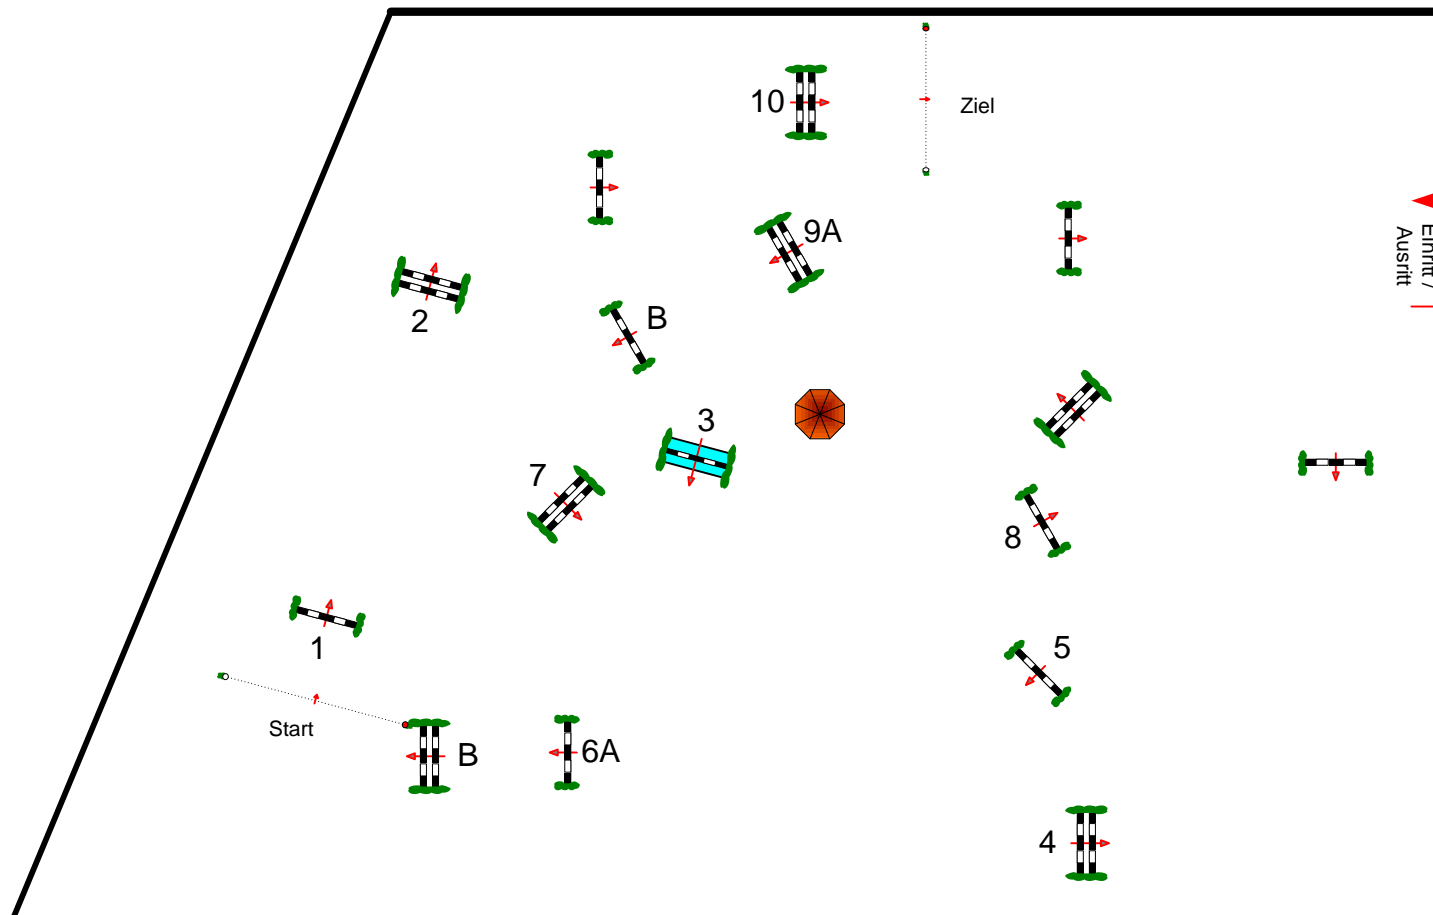

Pöttmes - Gut Sedlbrunn 20. - 22.04.2018

Prüfung Nr.: 20

Große Tour

Spring-LP m. Zeitwertung

Klasse: M*

Freitag, 20. April 2018

Beginn: 16:00 Uhr

Richtverf.: A
LPO § 501,A1
FEI RG / Art.
Höhe: 1,25 mtr.

Tempo: 350 m/Min.
Bahnlänge: 420 mtr.
Erlaubte Zeit: 72 sek.
Höchstzeit: 144 sek.

Hindernisse: 10
Sprünge: 12
Hindernisfehler: sek.
Geschl. Hindernis:

über: 0 mtr.
Bahnlänge: 0 mtr.
Erlaubte Zeit: 0 sek.
Höchstzeit: 0 sek.

Sandplatz

Richter