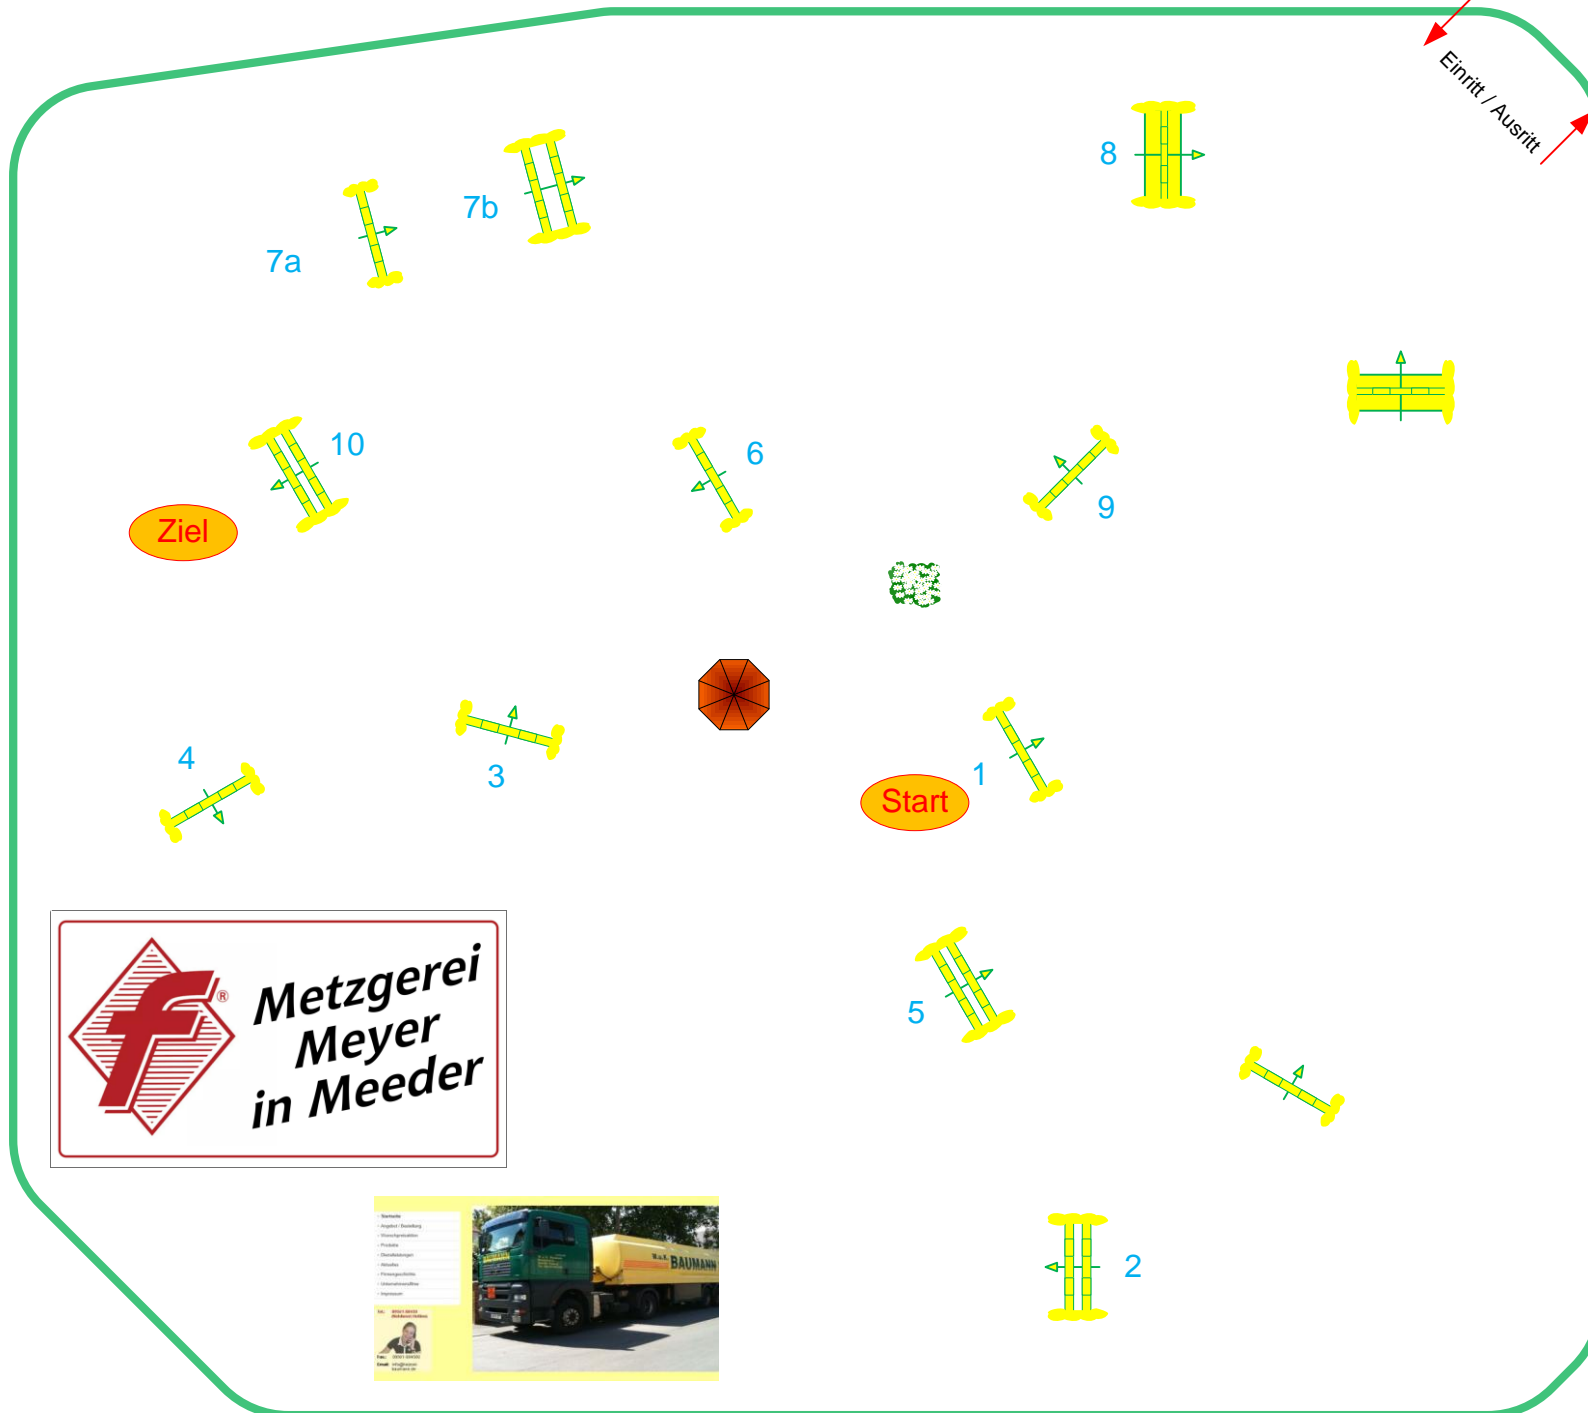

# Sonnefeld - Frankenhof 2018

Prüfung Nr.: 19

Springpferdeprüfung

Klasse: L

Donnerstag, 24. Mai 2018

Beginn: 14:45 Uhr

Richtverf.: A  
LPO § 363.1  
RG / Art.  
Höhe: 1,15 mtr.

Tempo: 350 m/Min.

Bahnlänge: 460 mtr.  
Erlaubte Zeit: 79 sek.  
Höchstzeit: 158 sek.

Hindernisse: 10  
Sprünge: 11  
Hindernisfehler: sek.  
geschl. Hindernis:

1. Stechen über:

Bahnlänge: 0 mtr.  
Erlaubte Zeit: 0 sek.  
Höchstzeit: 0 sek.