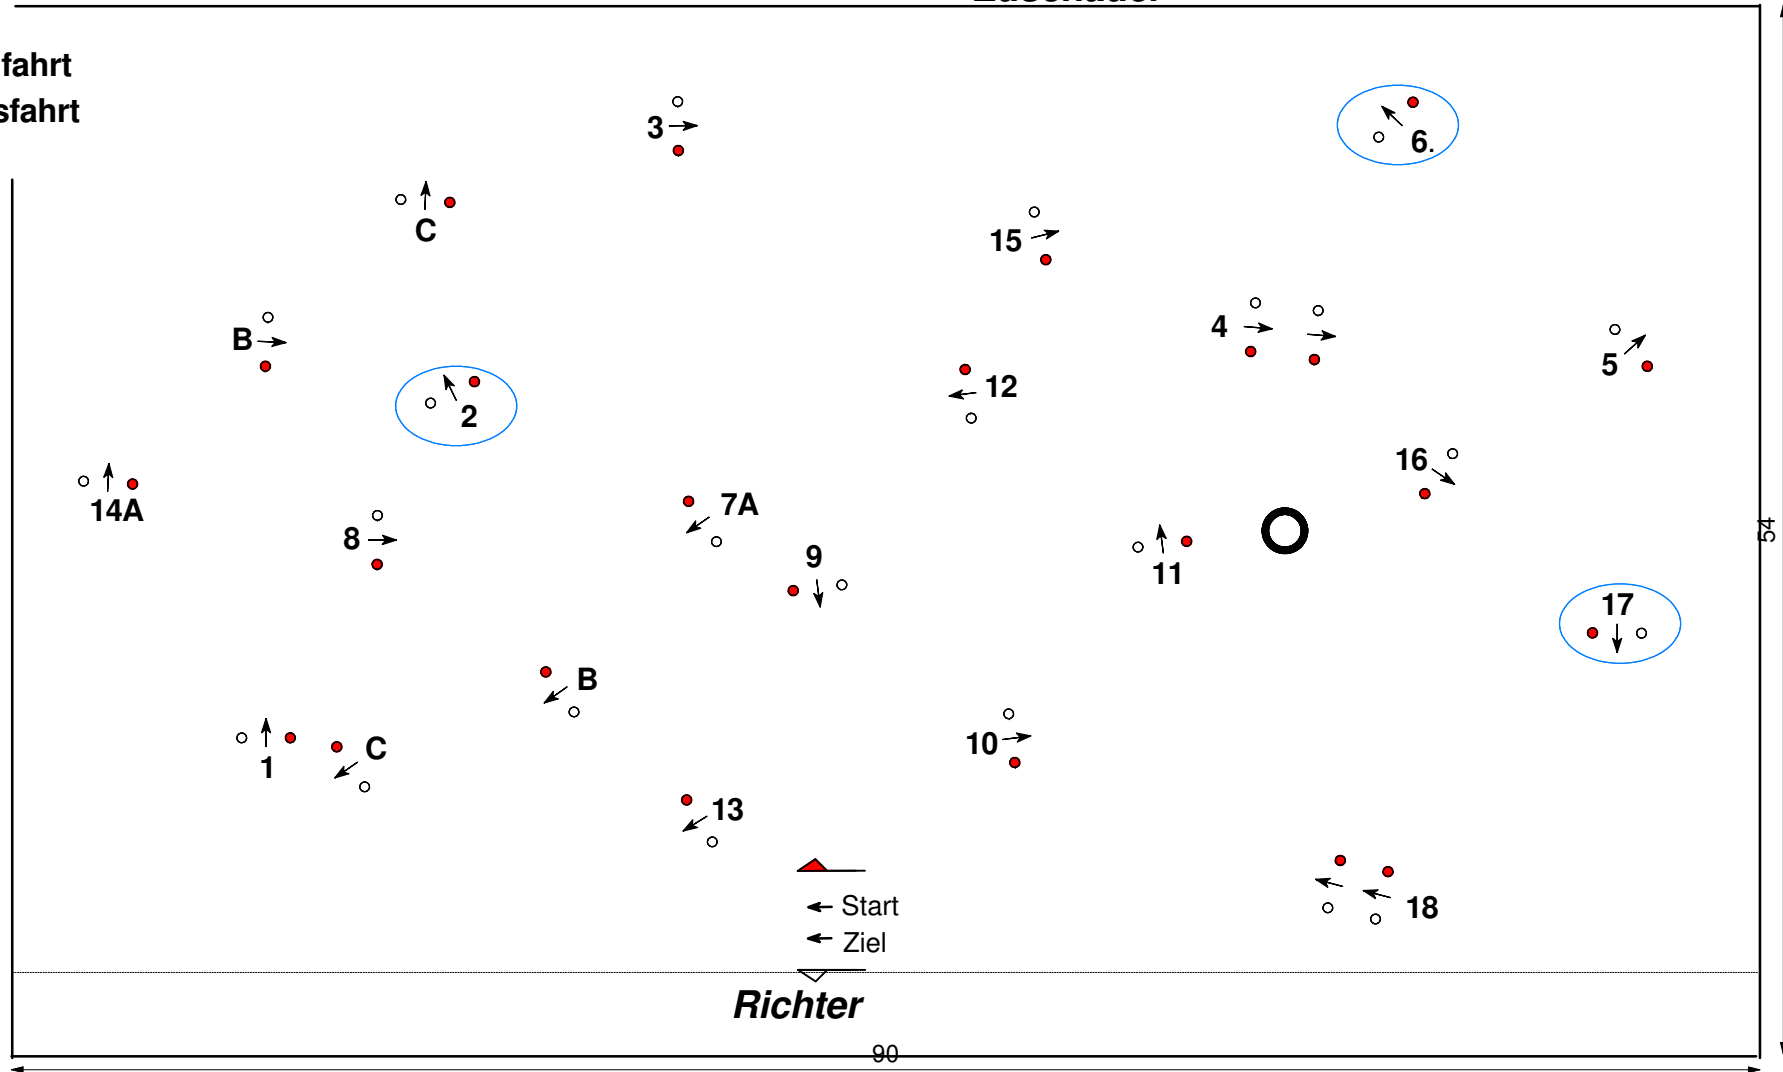

Fahrtturnier - RuFV Holdorf 28. - 29. 04. 2018

Zuschauer

Einfahrt
Ausfahrt

Prf.-Nr.: 2 + 6	2-sp. Pferde u. Ponys	Kl.: M	St.-Folge: gem. Ausschr.	Hindernisbreite: Spurbreite + 25 cm
Richtv.: LPO § 721A	Tempo: 240 m/Min.	Parcourslänge: Pferde 570 Meter / Ponys 540 Meter		○ = 5 cm reduziert
Hindernisse: 1 - 18		EZ: Pferde 143 Sek. / Ponys 135 Sek.	HZ: Pferde 286 Sek. / Ponys 270 Sek.	