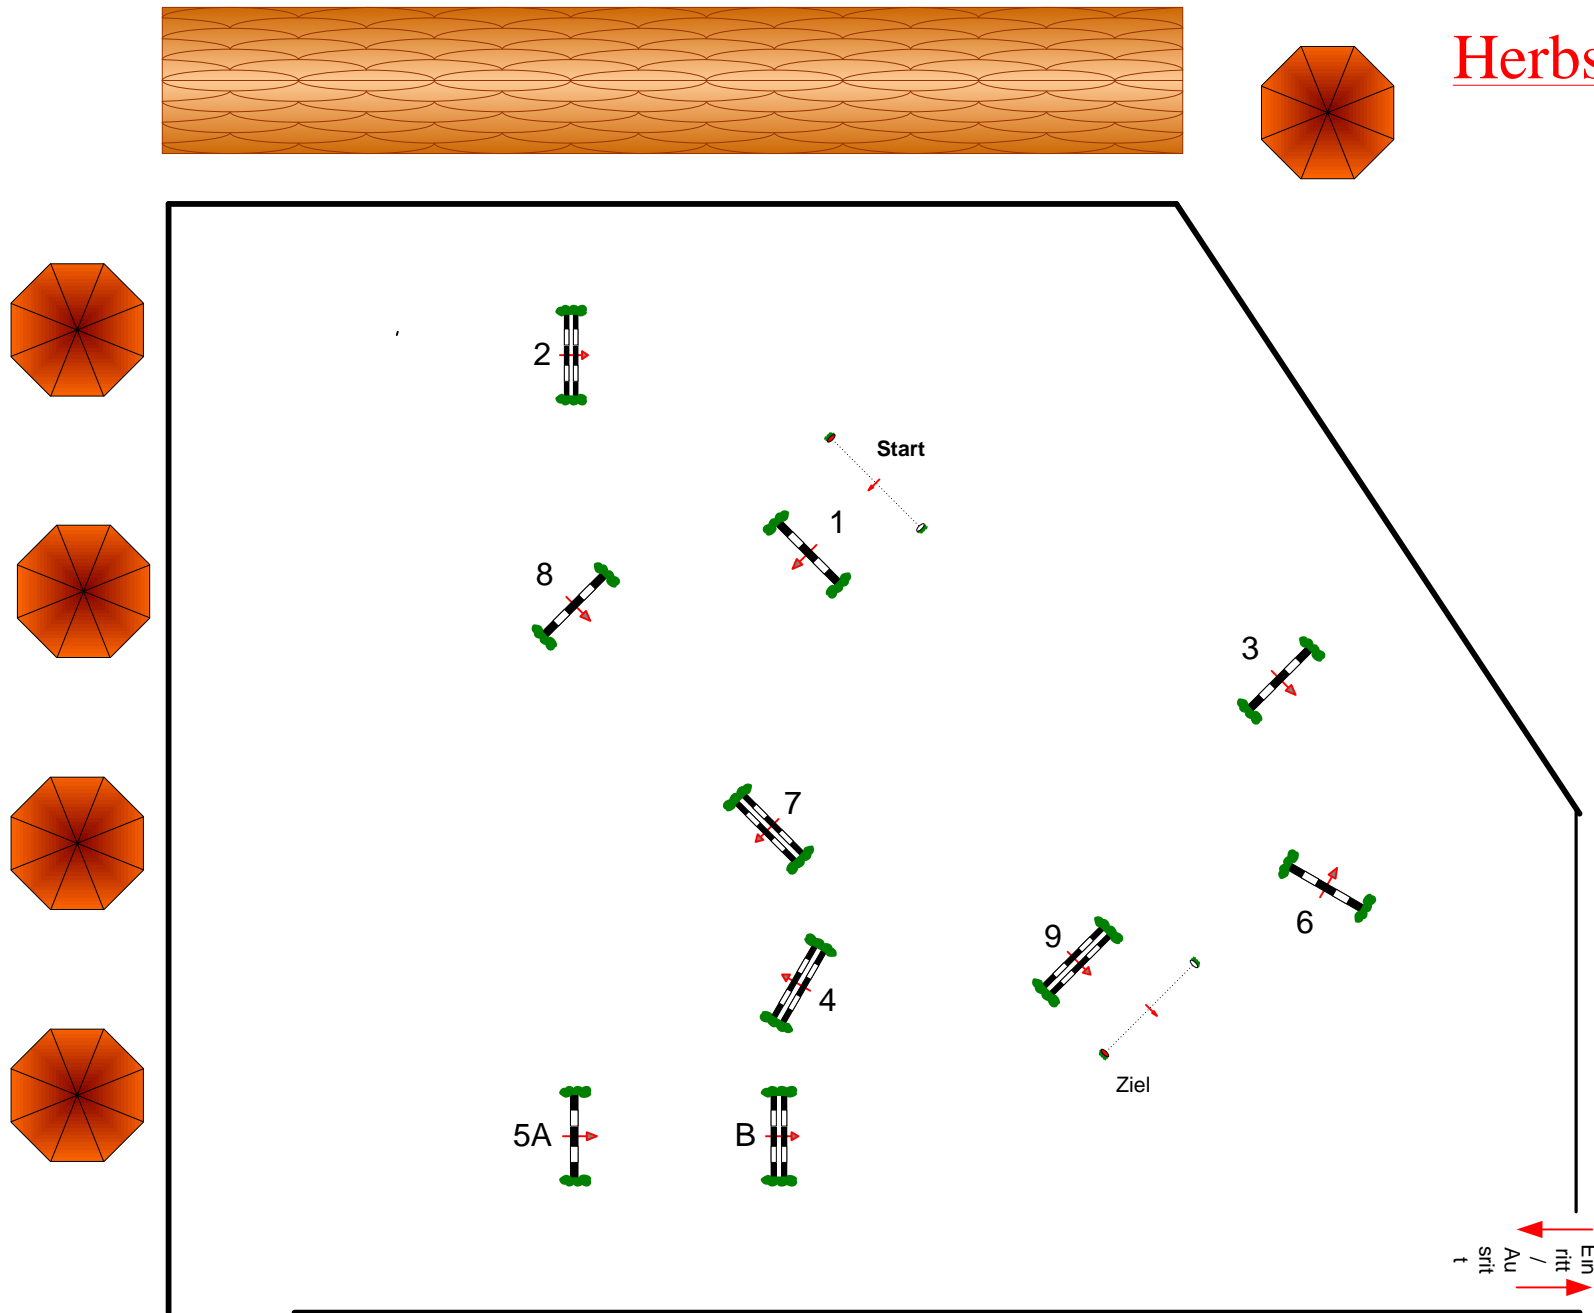

Herbstturnier Essingen 2017

Prüfung Nr.: 2

Springpferde Tour

Springpferde-LP

Klasse: L

Samstag, 16. September 2017

Beginn: 9:45 Uhr

Richtverf.: A
LPO § 363.1
RG / Art.
Höhe: 1,05 mtr.

Tempo: 350 m/Min.

Bahnlänge: 350 mtr.
Erlaubte Zeit: 60 sek.
Höchstzeit: 120 sek.

Hindernisse: 9
Sprünge: 10
Hindernisfehler: sek.
geschl. Hindernis:

über:

Bahnlänge: 0 mtr.
Erlaubte Zeit: 0 sek.
Höchstzeit: 0 sek.