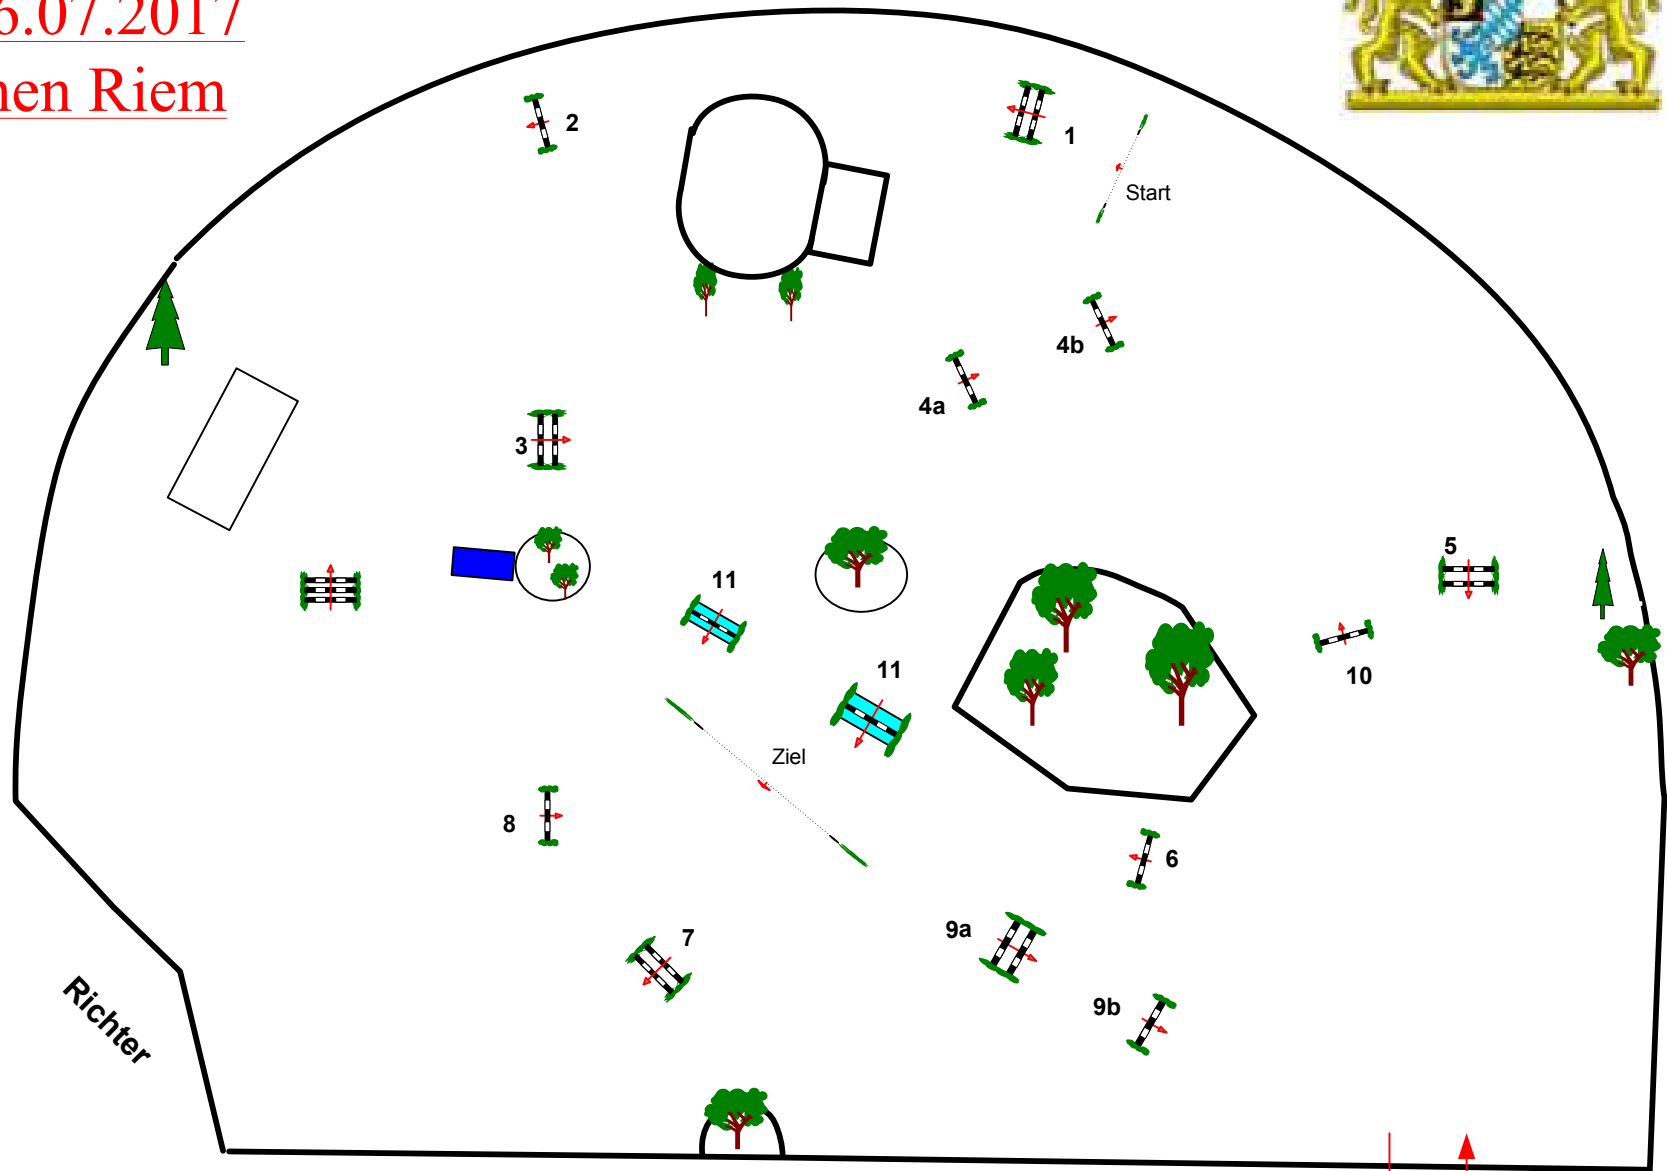

Bayerische Meisterschaften

14. – 16.07.2017

München Riem

Prüfung Nr.: 34

1 WP Pony

Springprüfung

Klasse: L

Freitag, 14. Juli 2017

Beginn: 11:00 Uhr

Course Designer

Johann Sailer
Steffen Bühling
Manfred Herzog

Richtverf.: A
LPO § 501,A.1
FEI RG / Art.
Höhe: 1,40 mtr.

Tempo: 350 m/Min.
Bahnlänge: 480 mtr.
Erlaubte Zeit: 83 sek.
Höchstzeit: 166 sek.

Hindernisse: 11
Sprünge: 13
Hindernisfehler: sek.
Geschl. Hindernis:

1. Stechen über:
Bahnlänge: 0 mtr.
Erlaubte Zeit: 0 sek.
Höchstzeit: 0 sek.